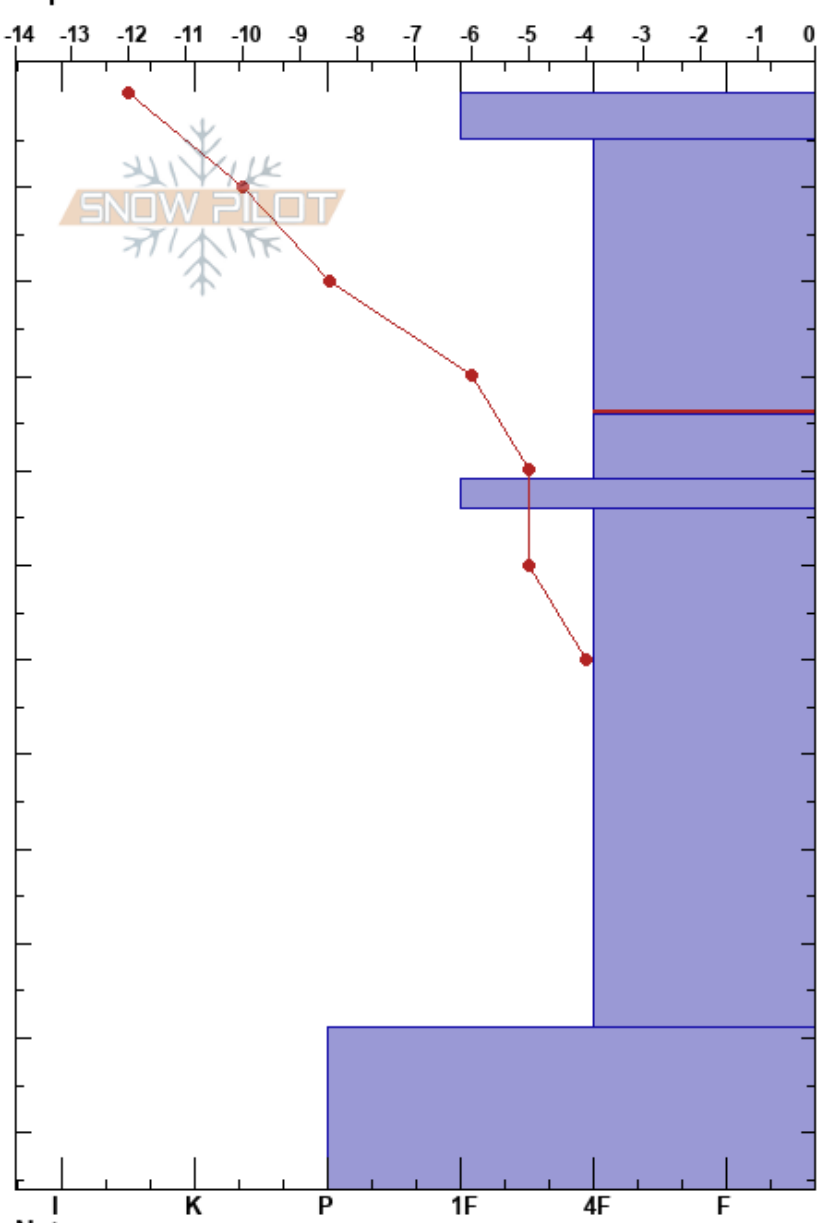

cate 2150 sur viru-wan  
 Bariloche Alrededores  
 Argentina  
**Elevación:** 2150 m  
**Exposición:** S  
**Específicas:**

CENTRO DE INFORMACION DE AVANZADAS BARILOCHE CIMS:128  
 01/08/2022 - 14:00  
**Coordenada:**  
**Ángulo de inclinación:** 37°  
**Carga del Viento:** previamente

**Estabilidad:** B  
**Temp. del aire:** 7°C  
**Cielo:** FEW  
**Precipitación:** NO  
**Viento:** N Calm  
**PS:** 8  
 5-34cm: Problematic layer

**Notas del capas:**

Cristal Tipo	Cristal Tam	Humedad $\rho$ kg/m <sup>3</sup>	Pruebas de estabilidad y notas de capa
•	0.3		
•	0.5	D-M	← ECTN1 @5cm
•	0.3	D-M	
•	0.3	M-W	← ECTP25 @34cm
⊘	1-2	W	← ECTP28 @42cm
⊘	1	M-W	
•	0.5	M	

**Notas:** canaleta que recibe sol pocas horas, ya estaba en sombras