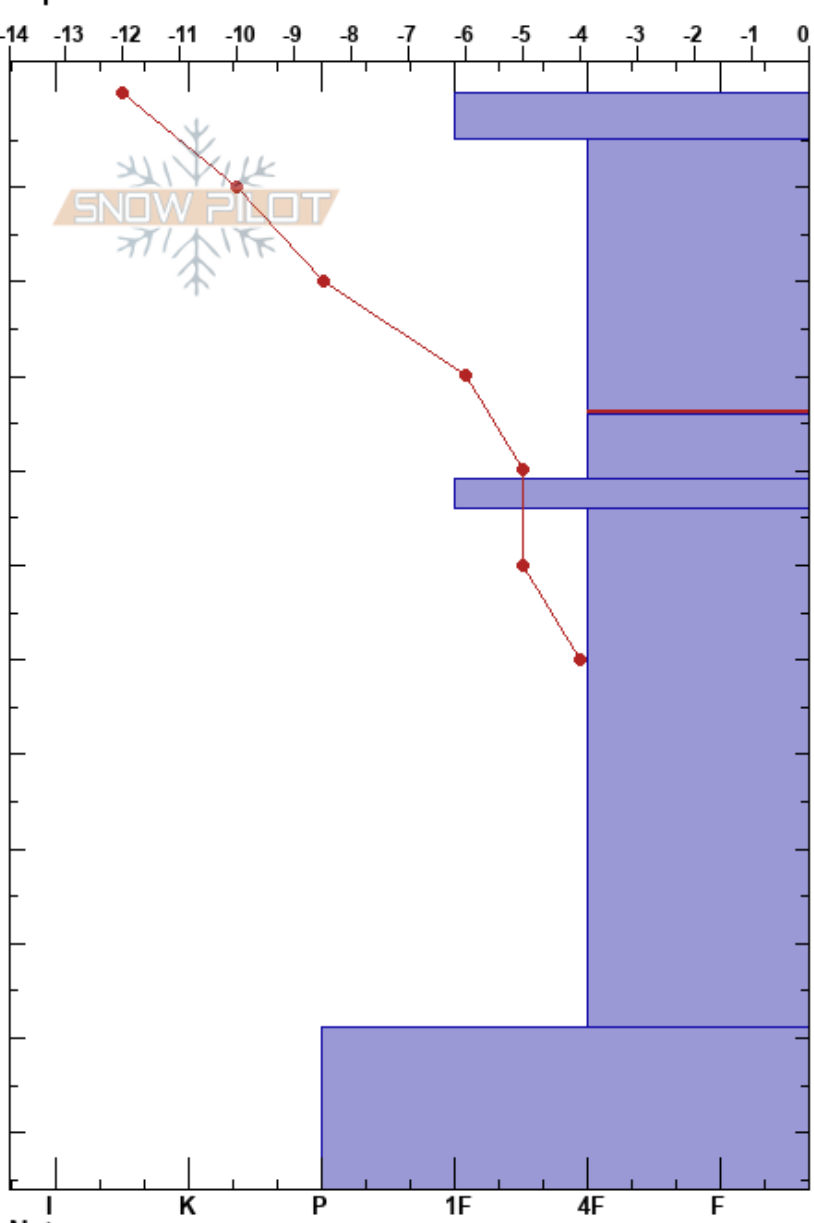

cate 2150 sur viru-wan
 Bariloche Alrededores
 Argentina
Elevación: 2150 m
Exposición: S
Específicas:

CENTRO DE INFORMACION DE AVANZADAS
 01/08/2022 - 14:00
Coordinada:
Ángulo de inclinación: 37°
Carga del Viento: previamente

Estabilidad: B
Temp. del aire: 7°C
Cielo: FEW
Precipitación: NO
Viento: N Calm
PS: 128
PF: 20
 5-34cm: Problematic layer

Notas del capas:

Cristal Tipo	Tam	Humedad kg/m³	ρ	Pruebas de estabilidad y notas de capa
•	0.3			
•	0.5	D-M		← ECTN1 @5cm
•	0.3	D-M		
•	0.3	M-W		← ECTP25 @34cm
⊘	1-2	W		← ECTP28 @42cm
⊘	1	M-W		
•	0.5	M		

Notas: canaleta que recibe sol pocas horas, ya estaba en sombras