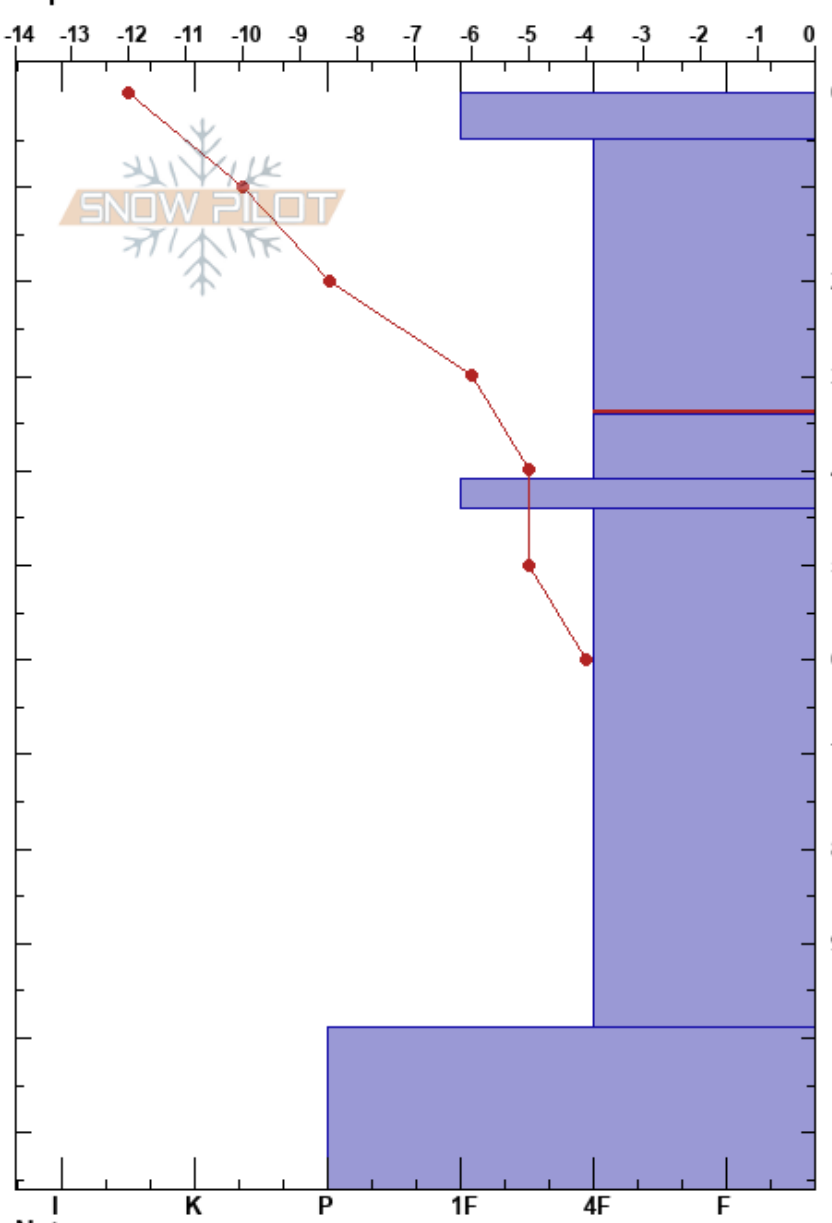

cate 2150 sur viru-wan
 Bariloche Alrededores
 Argentina
Elevación: 2150 m
Exposición: S
Específicas:

CENTRO DE INFORMACION DE AVANZADAS BARILOCHE CINS:128
 01/08/2022 - 14:00
Coordenada:
Ángulo de inclinación: 37°
Carga del Viento: previamente

Estabilidad: B
Temp. del aire: 7°C
Cielo: FEW
Precipitación: NO
Viento: N Calm
PS: 8
 5-34cm: Problematic layer

Notas del capas:

Tipo	Cristal		ρ kg/m³	Pruebas de estabilidad y notas de capa
	Tam	Humedad		
•	0.3			
•	0.5	D-M		← ECTN1 @5cm
•	0.3	D-M		
•	0.3	M-W		← ECTP25 @34cm
⊘	1-2	W		← ECTP28 @42cm
⊘	1	M-W		
•	0.5	M		

Notas: canaleta que recibe sol pocas horas, ya estaba en sombras