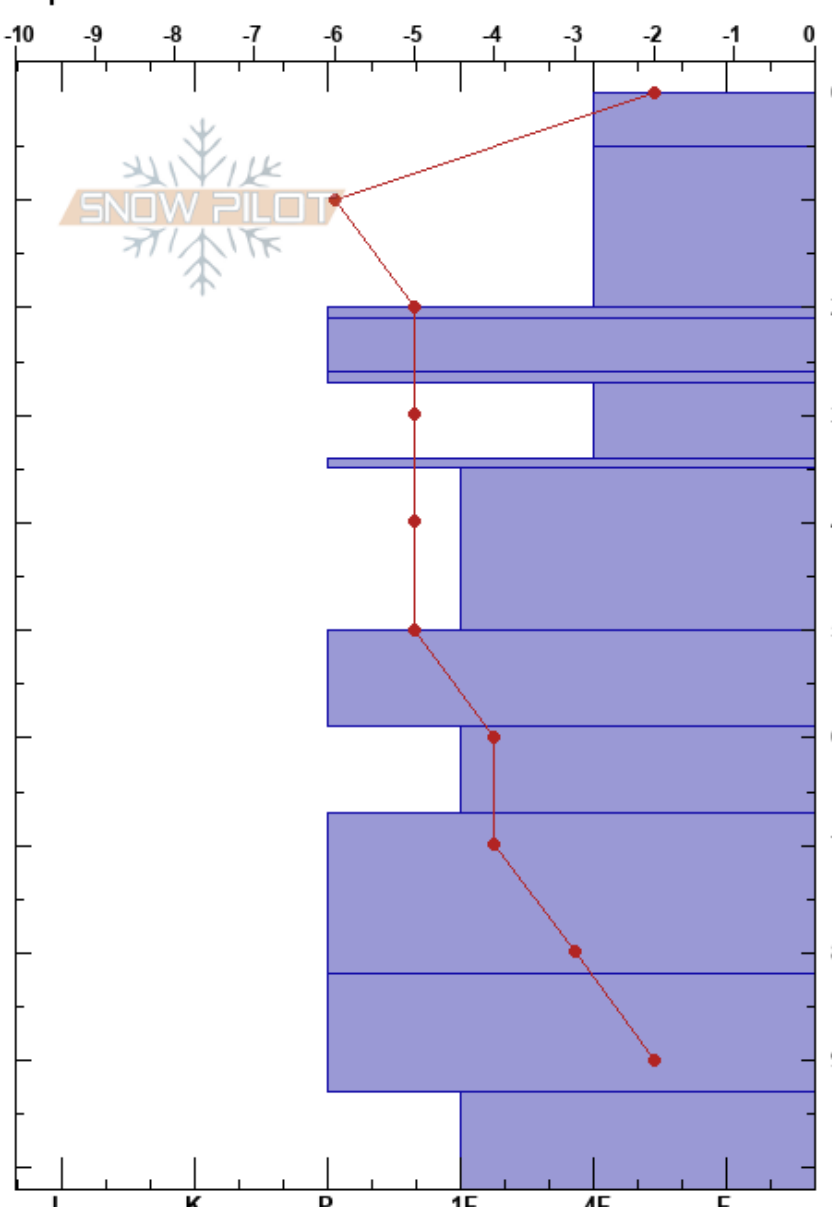

c° Capón Nanika/wanda  
 Bariloche Alrededores  
 Argentina  
**Elevación:** 2000 m  
**Exposición:** NE  
**Específicas:**

**Centro de Información de Avatares**  
 31/07/2022 - 13:00  
**Coordinada:**  
**Ángulo de inclinación:** 18°  
**Carga del Viento:**

**Estabilidad:** B  
**Temp. del aire:** 5°C  
**Cielo:** SCT  
**Precipitación:** NO  
**Viento:** E Calm

**PS:** 102  
**PF:** 8  
**PS:** 5  
 5-20cm: Problematic layer

**Notas del capas:**

Cristal	ρ		Pruebas de estabilidad y notas de capa
	Tipo	Tam	
•	0.3	M	
• ( / )	0.1	D-M	← ECTPV @7cm
=			
•	0.3	M	
=			
⊕	2	M	
■			
•	0.3	M	
•	0.5	M	
•	0.3	M	
⊕	1	M-W	
•	0.3	M	
⊕	2	M-W	

**Notas:** de 1800 para arriba no recongelo a la noche por nubes en el área, por debajo todo recongelado