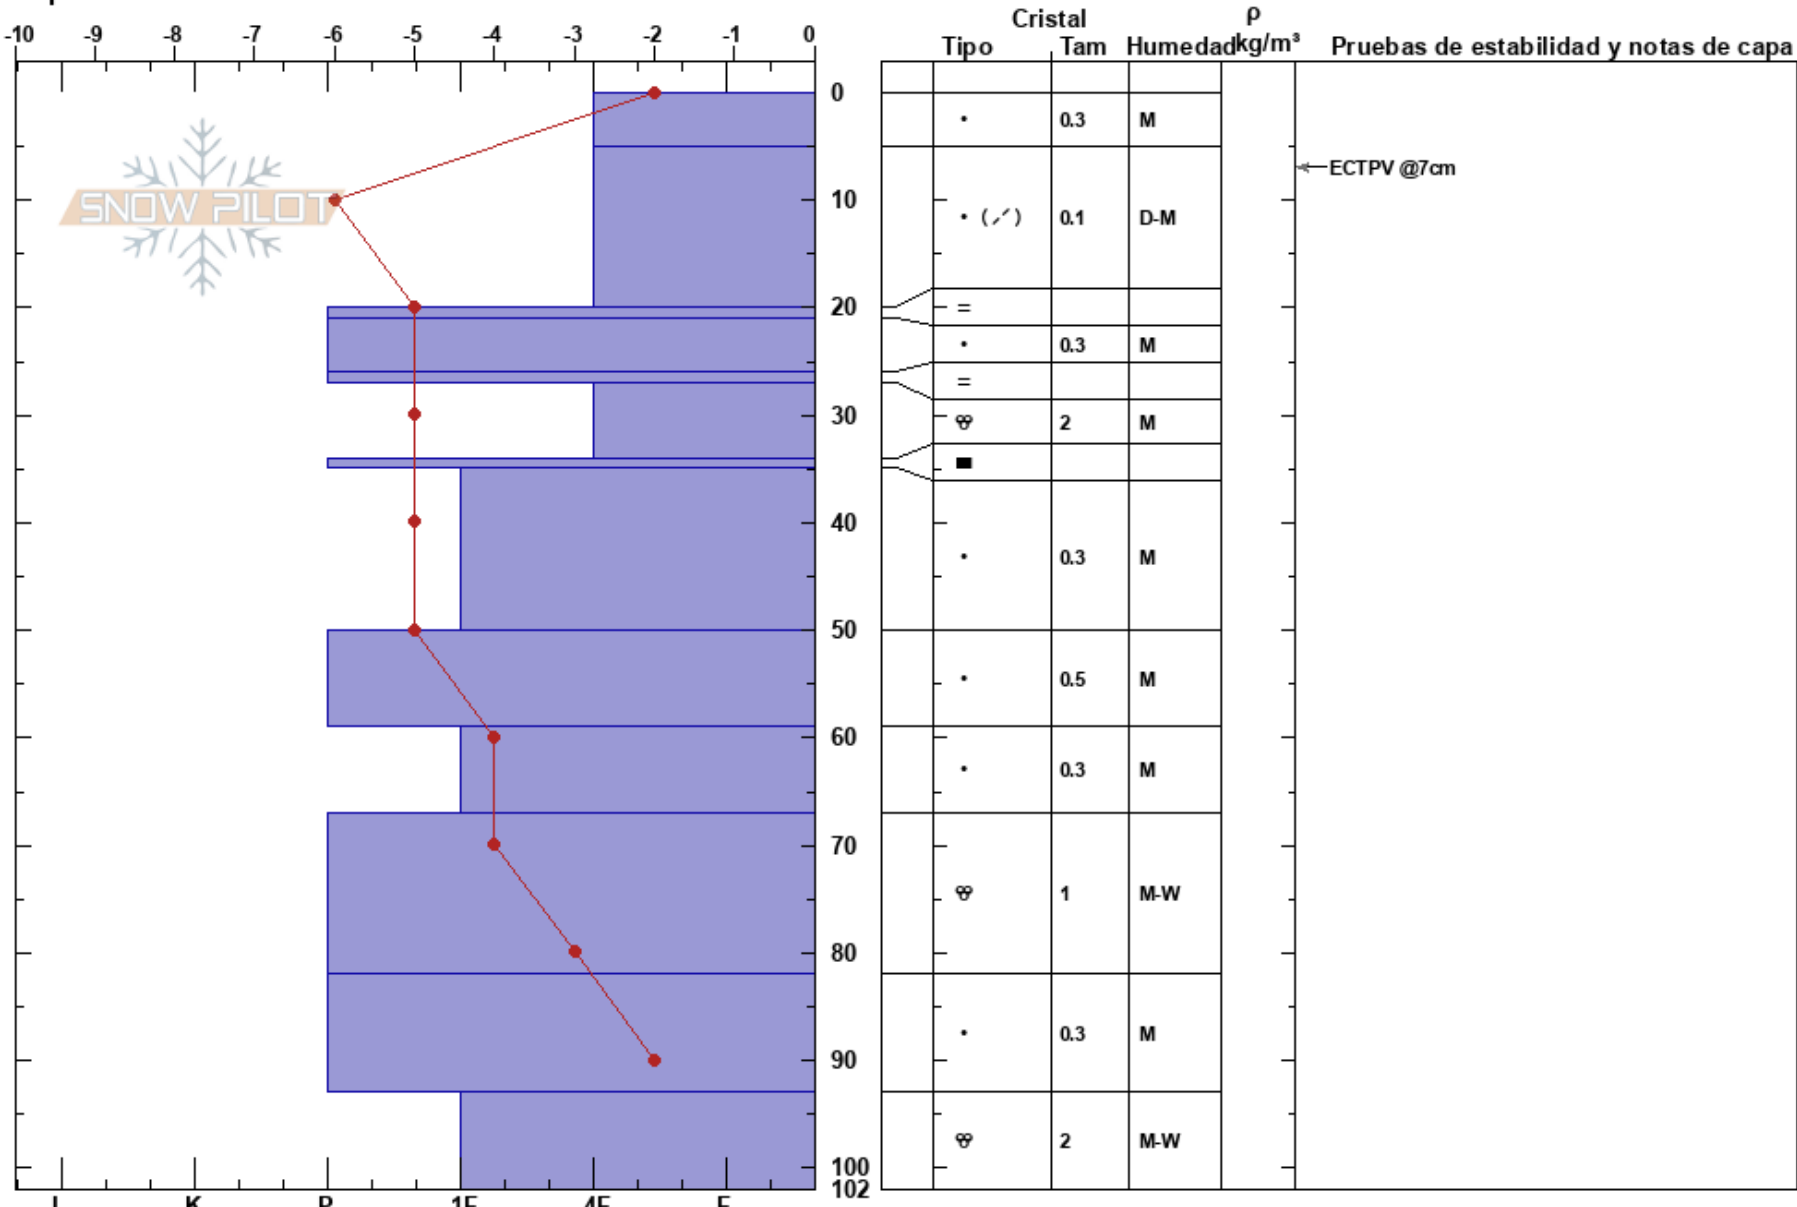

c° Capón Nanika/wanda  
 Bariloche Alrededores  
 Argentina  
**Elevación:** 2000 m  
**Exposición:** NE  
**Específicas:**

**Centro de Información de Avatares**  
 31/07/2022 - 13:00  
**Coordinada:**  
**Ángulo de inclinación:** 18°  
**Carga del Viento:**

**Estabilidad:** B  
**Temp. del aire:** 5°C  
**Cielo:** SCT  
**Precipitación:** NO  
**Viento:** E Calm

**PS:** 102  
**PF:** 8  
**PS:** 5  
 5-20cm: Problematic layer

**Notas del capas:**

**Notas:** de 1800 para arriba no recongelo a la noche por nubes en el área, por debajo todo recongelado