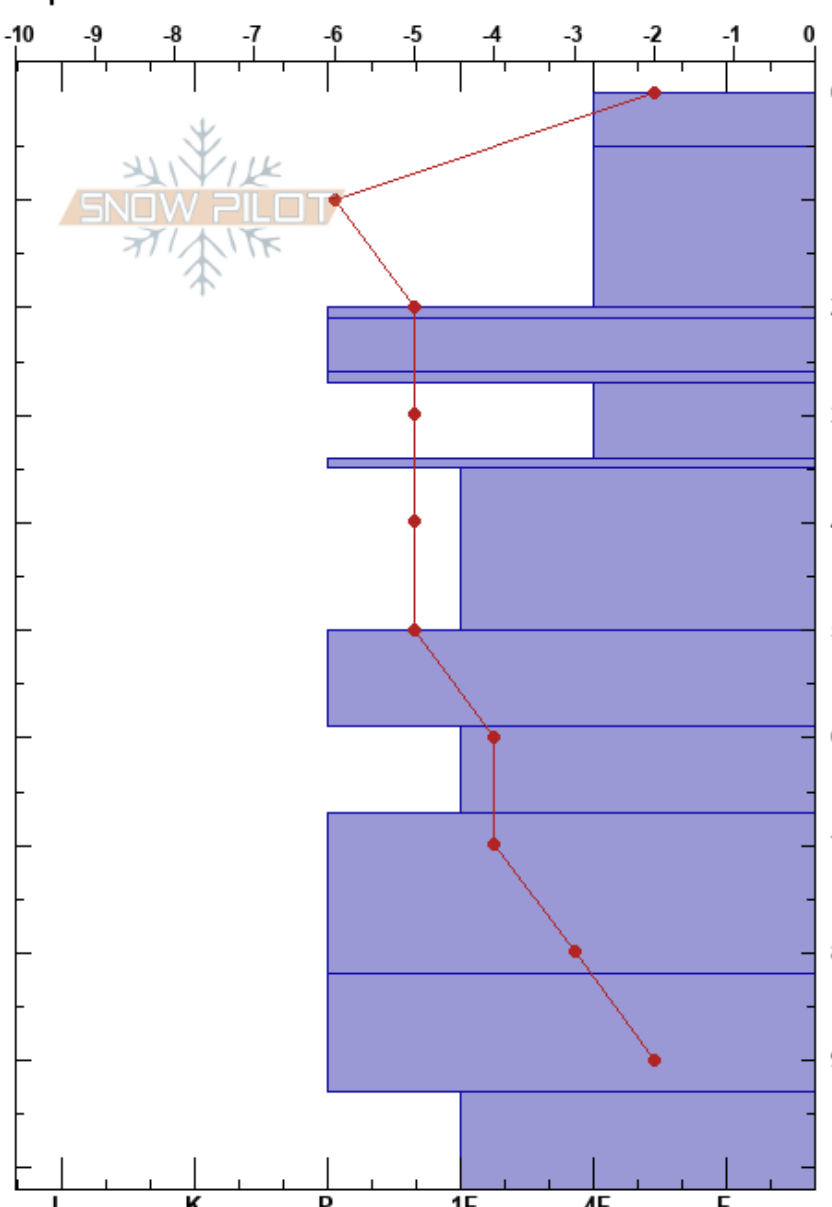

c° Capón Nanika/wanda
 Bariloche Alrededores
 Argentina
Elevación: 2000 m
Exposición: NE
Específicas:

Centro de Información de Avatares
 31/07/2022 - 13:00
Coordinada:
Ángulo de inclinación: 18°
Carga del Viento:

Estabilidad: B
Temp. del aire: 5°C
Cielo: SCT
Precipitación: NO
Viento: E Calm

PS: 102
PF: 8
PS: 5
 5-20cm: Problematic layer

Notas del capas:

Cristal	Tipo	Tam	Humedad kg/m³	ρ	Pruebas de estabilidad y notas de capa
	•	0.3	M		
	• (/)	0.1	D-M		← ECTPV @7cm
	=				
	•	0.3	M		
	=				
	⊕	2	M		
	■				
	•	0.3	M		
	•	0.5	M		
	•	0.3	M		
	⊕	1	M-W		
	•	0.3	M		
	⊕	2	M-W		

Notas: de 1800 para arriba no recongelo a la noche por nubes en el área, por debajo todo recongelado