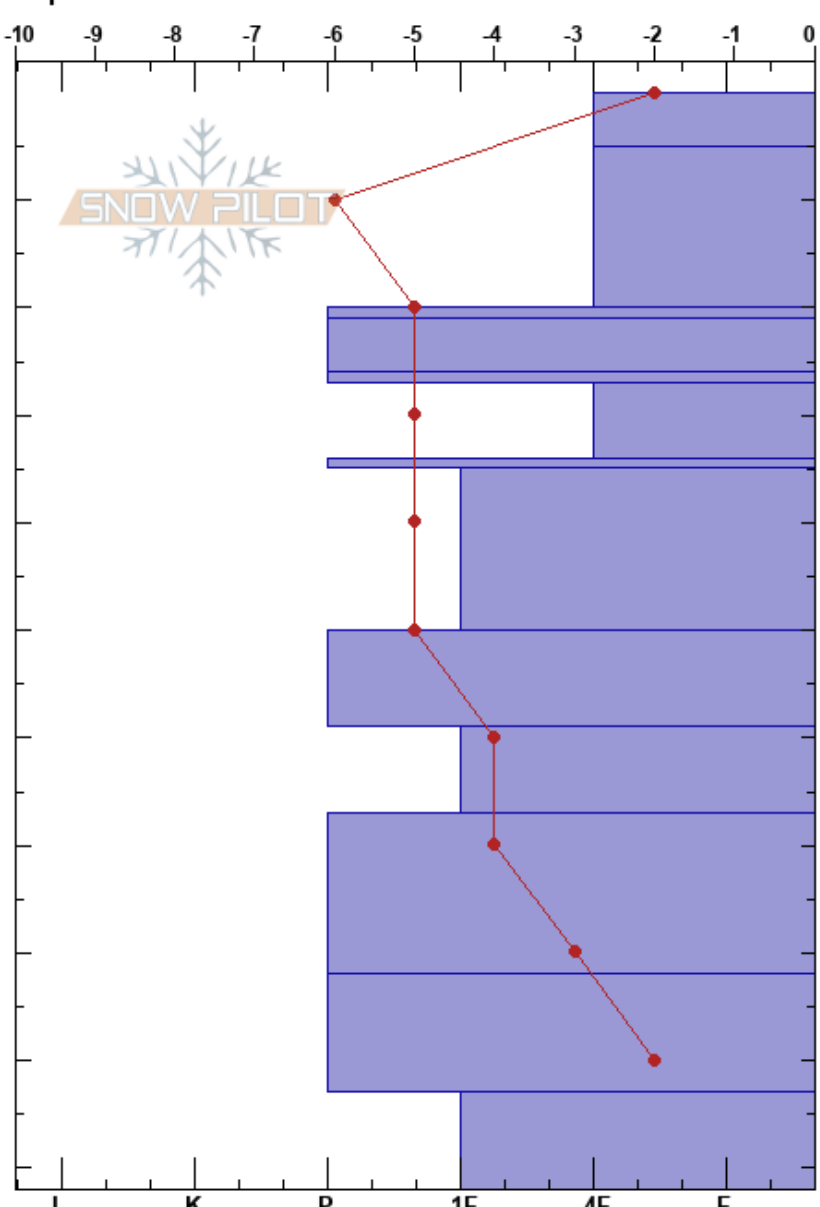

c° Capón Nanika/wanda  
 Bariloche Alrededores  
 Argentina  
**Elevación:** 2000 m  
**Exposición:** NE  
**Específicas:**

**Centro de Información de Avatares**  
 31/07/2022 - 13:00  
**Coordinada:**  
**Ángulo de inclinación:** 18°  
**Carga del Viento:**

**Estabilidad:** B  
**Temp. del aire:** 5°C  
**Cielo:** SCT  
**Precipitación:** NO  
**Viento:** E Calm

**PS:** 102  
**PF:** 8  
**PS:** 5  
 5-20cm: Problematic layer

**Notas del capas:**

Tipo	Cristal		ρ kg/m³	Pruebas de estabilidad y notas de capa
	Tam	Humedad		
•	0.3	M		
• ( / )	0.1	D-M		← ECTPV @7cm
=				
•	0.3	M		
=				
⊕	2	M		
■				
•	0.3	M		
•	0.5	M		
•	0.3	M		
⊕	1	M-W		
•	0.3	M		
⊕	2	M-W		

**Notas:** de 1800 para arriba no recongelo a la noche por nubes en el área, por debajo todo recongelado