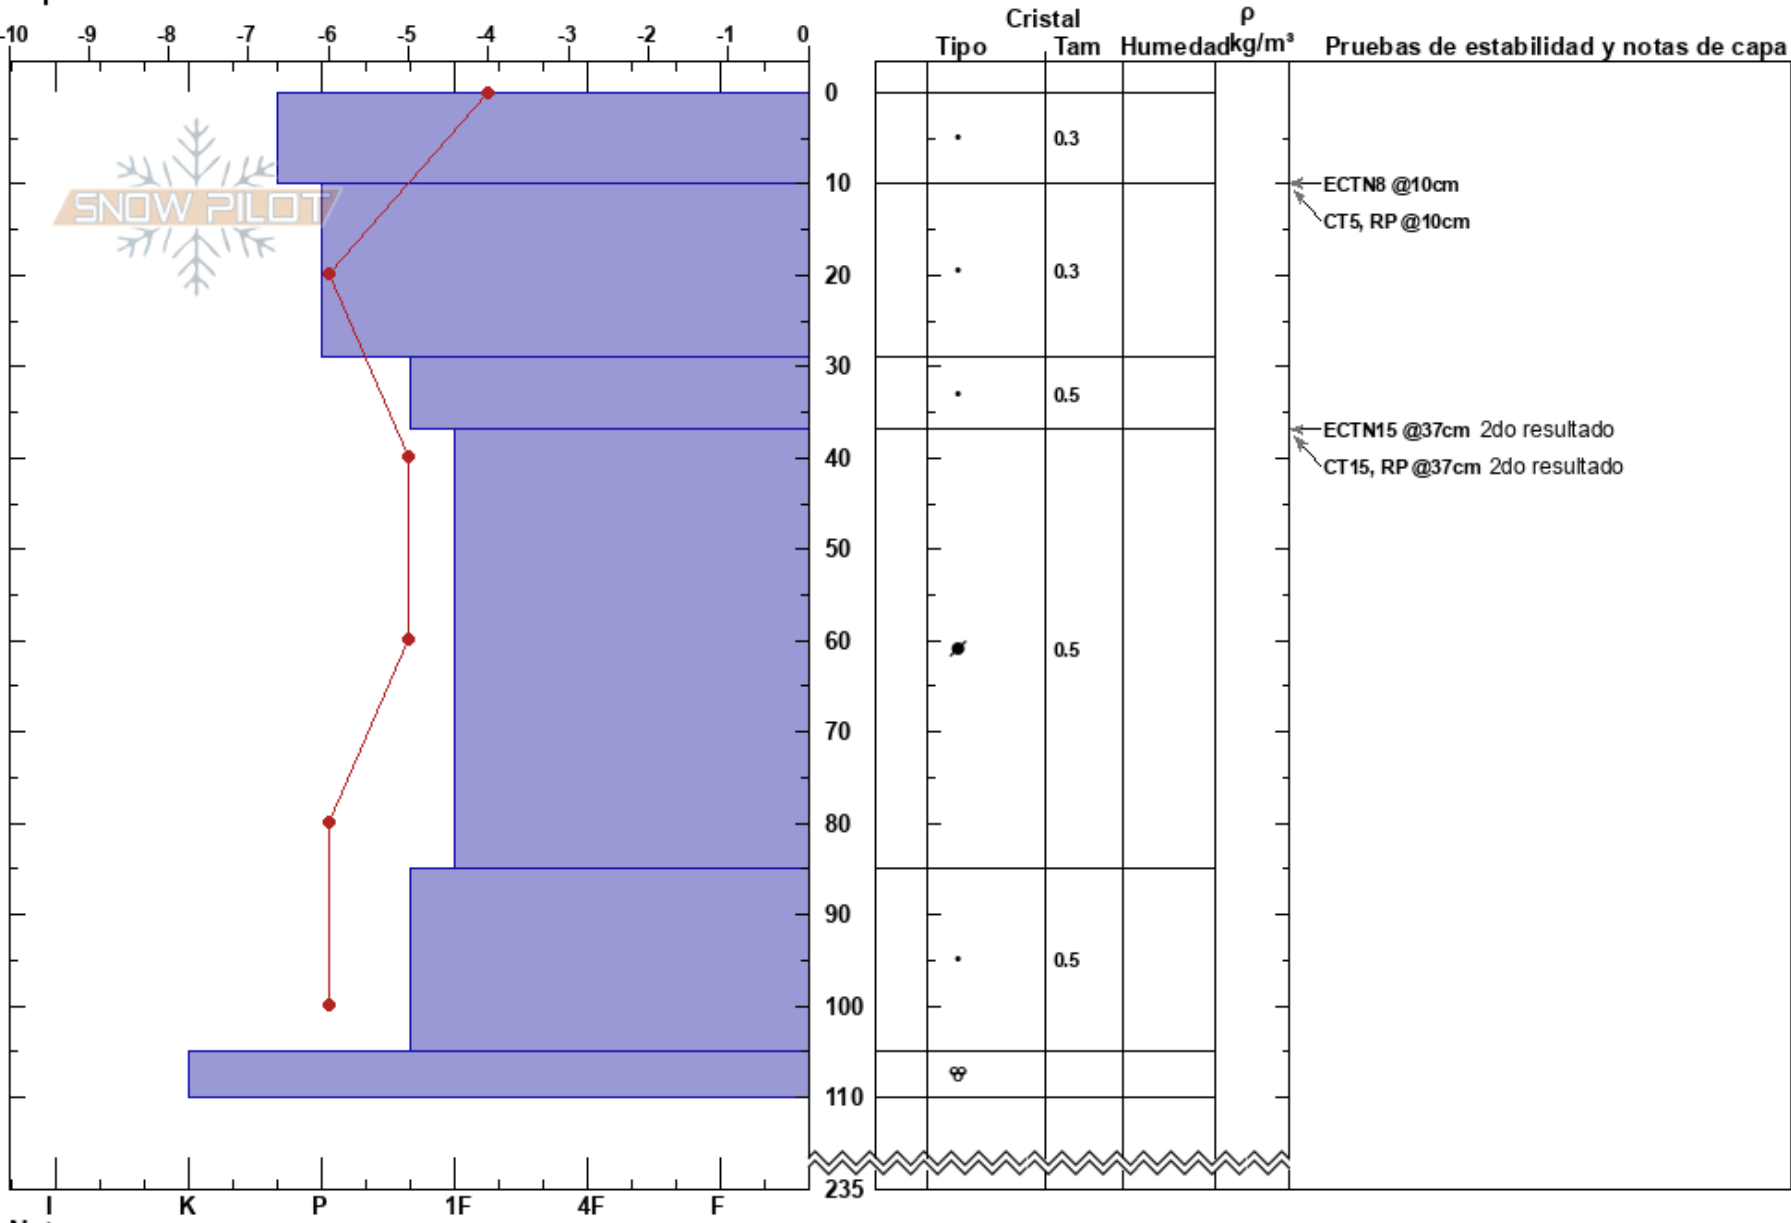

Mosquito MK JJ
 El Chalten
 Argentina
 Elevación: 1590 m
 Exposición: E
 Específicas:

Matias Korten
 30/07/2022 - 12:15
 Coordinada: -49.15317S, -72.98801W
 Ángulo de inclinación: 30°
 Carga del Viento: si

Estabilidad:
 Temp. del aire: -2°C
 Cielo: FEW
 Precipitación: NO
 Viento: NW Brisa leve

HS:235
 PF:30 37-85cm:Problematic layer
 PS:2

Notas del capas:

Notas: