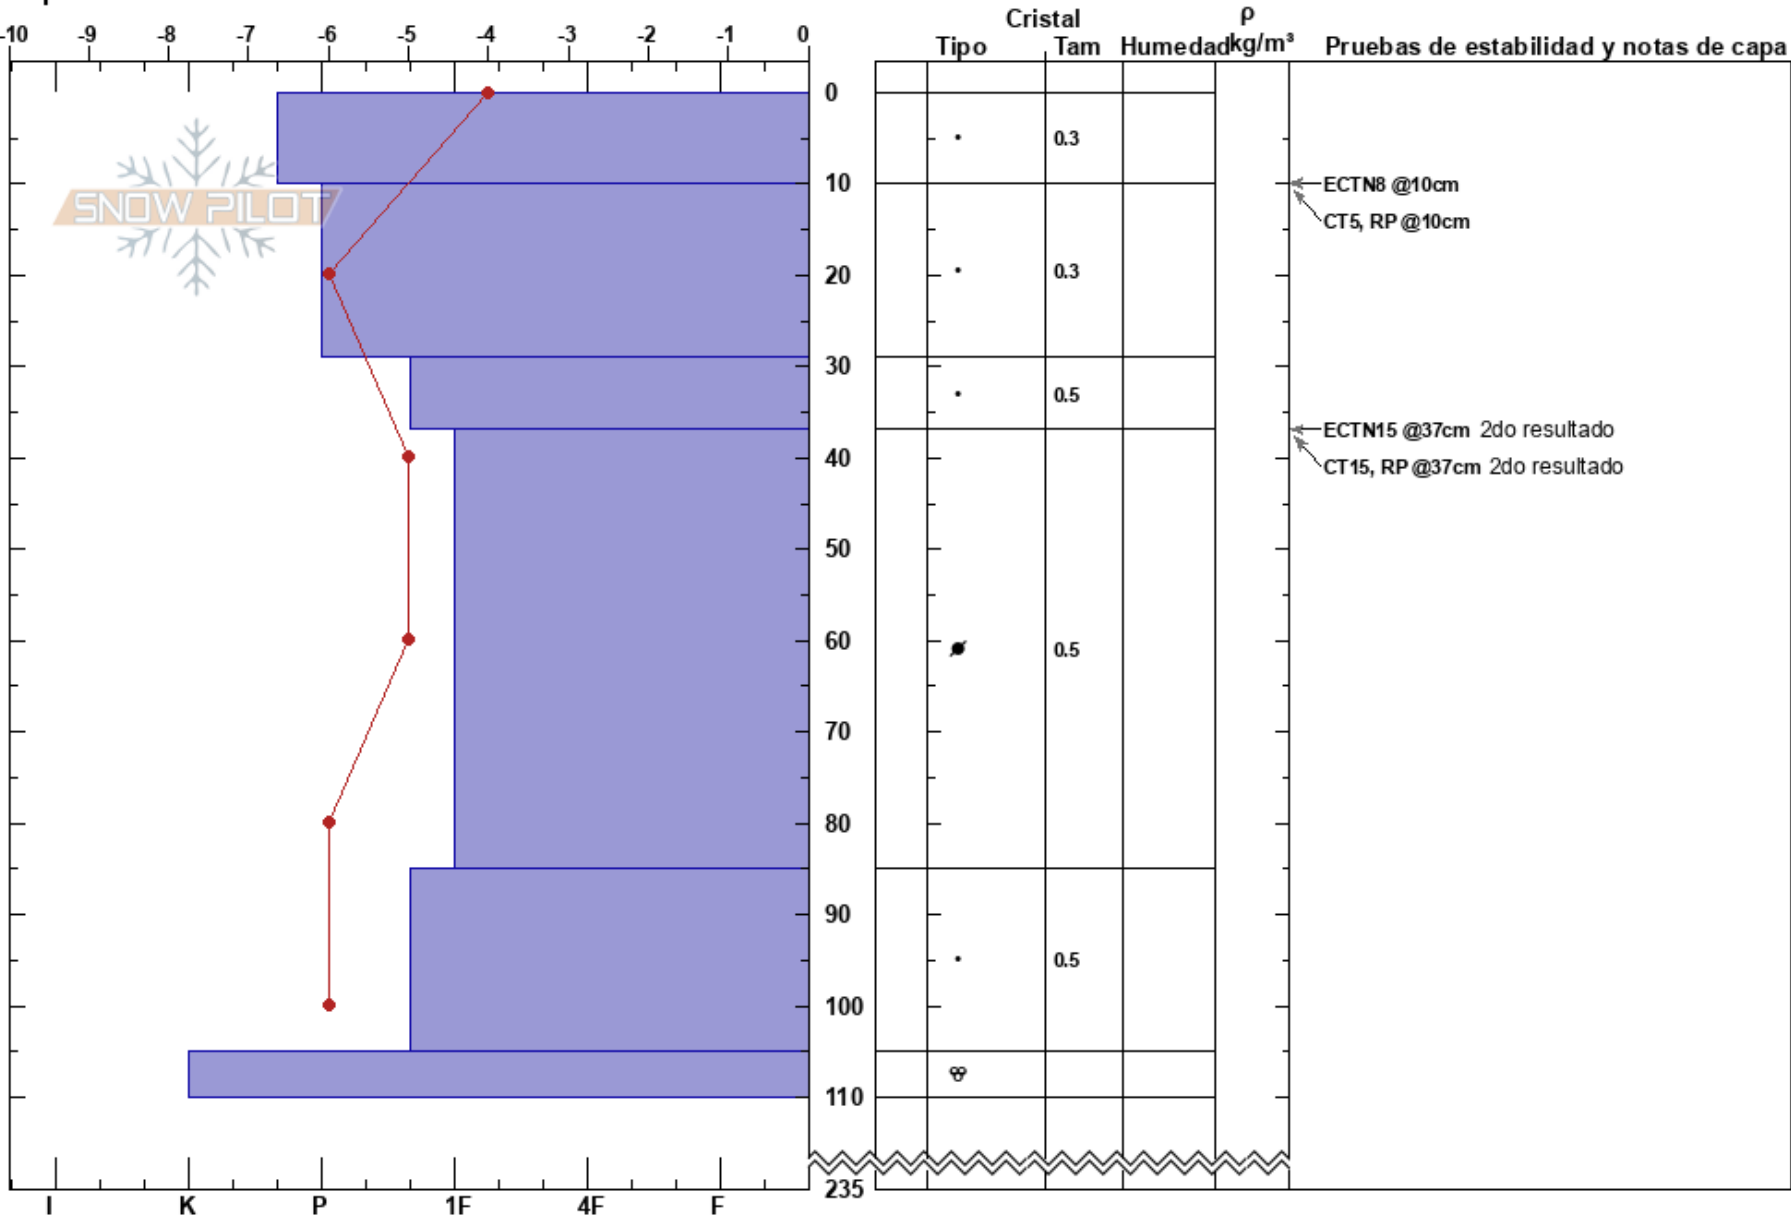

Mosquito MK JJ
 El Chalten
 Argentina
 Elevación: 1590 m
 Exposición: E
 Específicas:

Matias Korten
 30/07/2022 - 12:15
 Coordinada: -49.15317S, -72.98801W
 Ángulo de inclinación: 30°
 Carga del Viento: si

Estabilidad:
 Temp. del aire: -2°C
 Cielo: FEW
 Precipitación: NO
 Viento: NW Brisa leve

HS:235
 PF:30 37-85cm:Problematic layer
 PS:2

Notas del capas:

Notas: