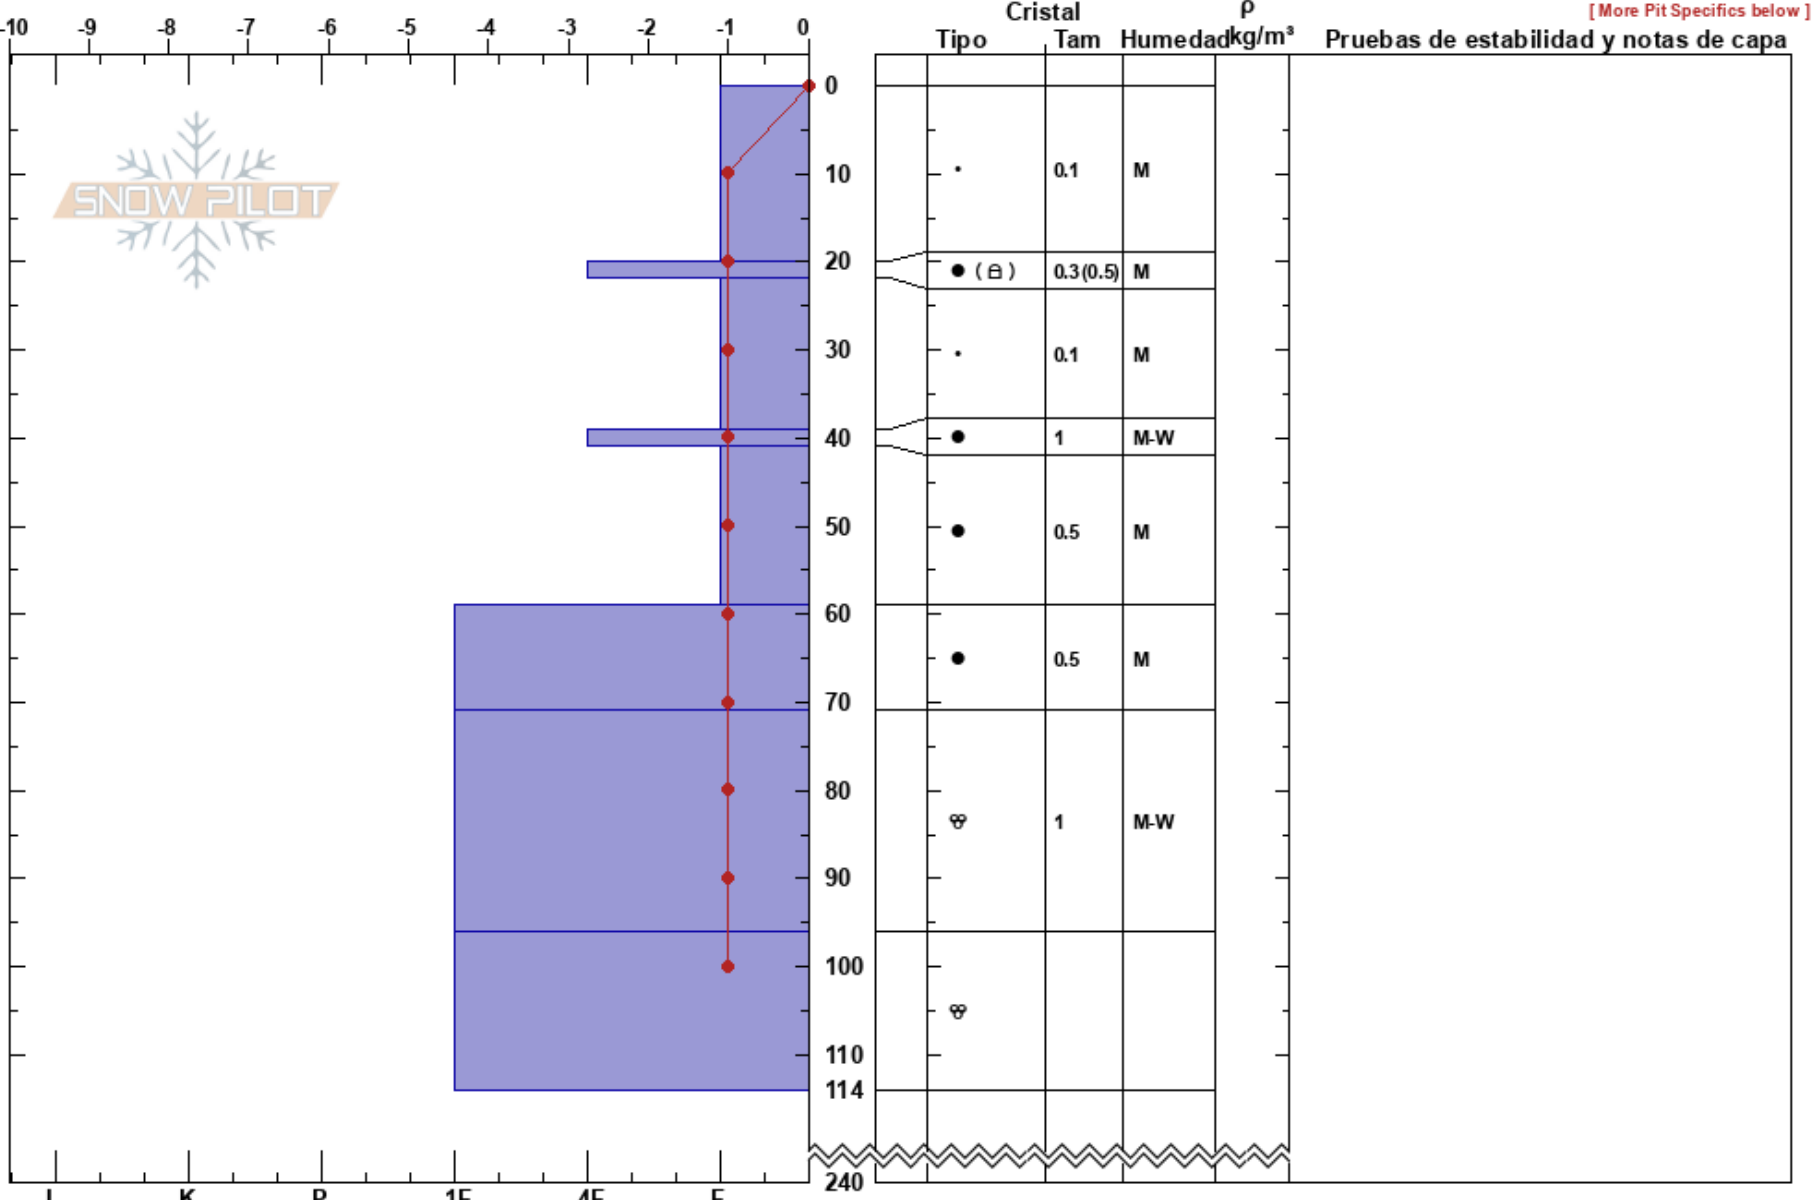

Starin,greco,wand
 Bariloche Alrededores
 Argentina
 Elevación: 1776 m
 Exposición: NE

CENTRO DE INFORMACION DE AVALANCHAS
 25/07/2022 - 12:30
 Coordinada:
 Ángulo de inclinación: 41°
 Carga del Viento: previamente

Estabilidad: B
 Temp. del aire: 3°C
 Cielo: OVC
 Precipitación: NO
 Viento: E Calm

Notas del capas:
 PS:240
 PF:60 20-22cm:Problematic layer

Específicas: Fosa es adyacente a la avalancha: flanco; Colapso, localizado; Actividad reciente de avalancha en pendientes similares; Esquiamos pendiente

Notas: Additional Pit Specifics: Actividad reciente de avalancha en diferentes pendientes; La inestabilidad aumenta rápidamente