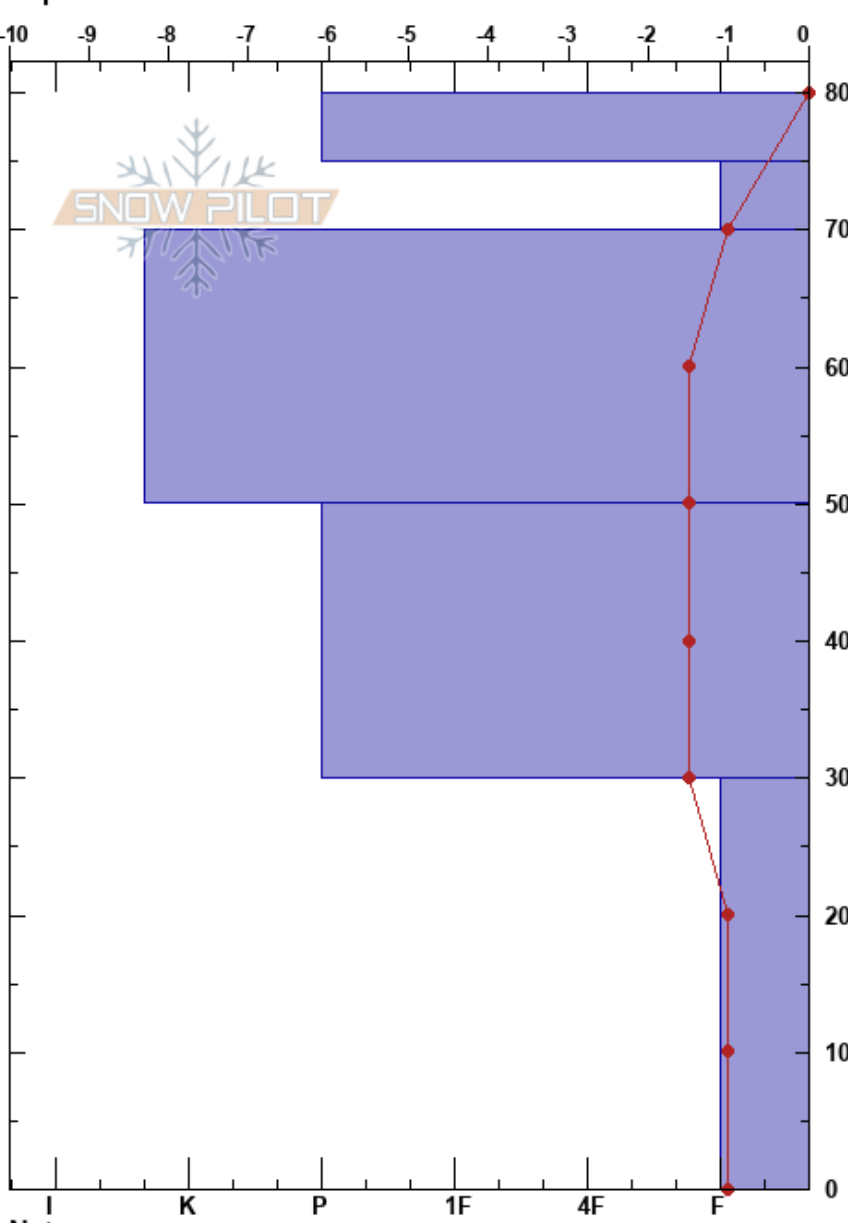

Margen Sur MS\_2 - Lama  
 Lama  
 Argentina  
 Elevación: 4084 m  
 Exposición: NE  
 Específicas:

Silvio Andino  
 23/07/2022 - 17:00  
 Coordinada: -29.33732N, -69.97037E  
 Ángulo de inclinación: 35°  
 Carga del Viento: no

Estabilidad: Bien HS:80  
 Temp. del aire: 0°C PF:20 70-50cm: Costra de Rehielo  
 Cielo: CLR  
 Precipitación: NO  
 Viento: NW Brisa leve

Tipo	Cristal		$\rho$ kg/m <sup>3</sup>	Pruebas de estabilidad y notas de capa
	Tam	Humedad		
∨	2(2)	D		← CT3, Q3 @76cm
/	0.5	D		
•	1.5	D		70-50cm: Costra de Rehielo
⊖	1.5	D		
∧	-2			← CT25, Q3 @28cm