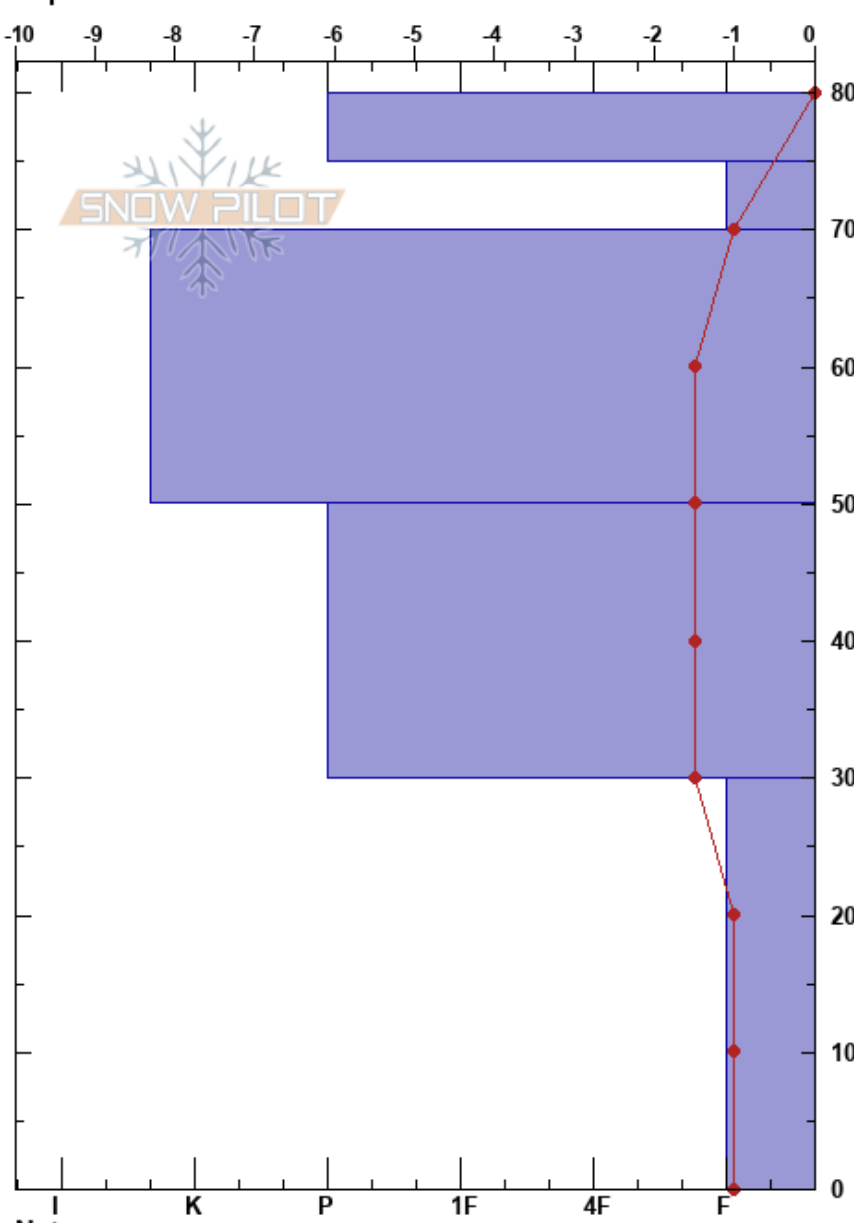

Margen Sur MS\_2 - Lama  
 Lama  
 Argentina  
 Elevación: 4084 m  
 Exposición: NE  
 Específicas:

Silvio Andino  
 23/07/2022 - 17:00  
 Coordenada: -29.33732N, -69.97037E  
 Ángulo de inclinación: 35°  
 Carga del Viento: no

Estabilidad: Bien  
 Temp. del aire: 0°C  
 Precipitación: NO  
 Viento: NW Brisa leve  
 HS:80  
 PF:20  
 70-50cm: Costra de Rehuelo

Tipo	Cristal		$\rho$ kg/m <sup>3</sup>	Pruebas de estabilidad y notas de capa
	Tam	Humedad		
∨	2(2)	D		← CT3, Q3 @76cm
/	0.5	D		
•	1.5	D		70-50cm: Costra de Rehuelo
⊖	1.5	D		
∧	-2			← CT25, Q3 @28cm