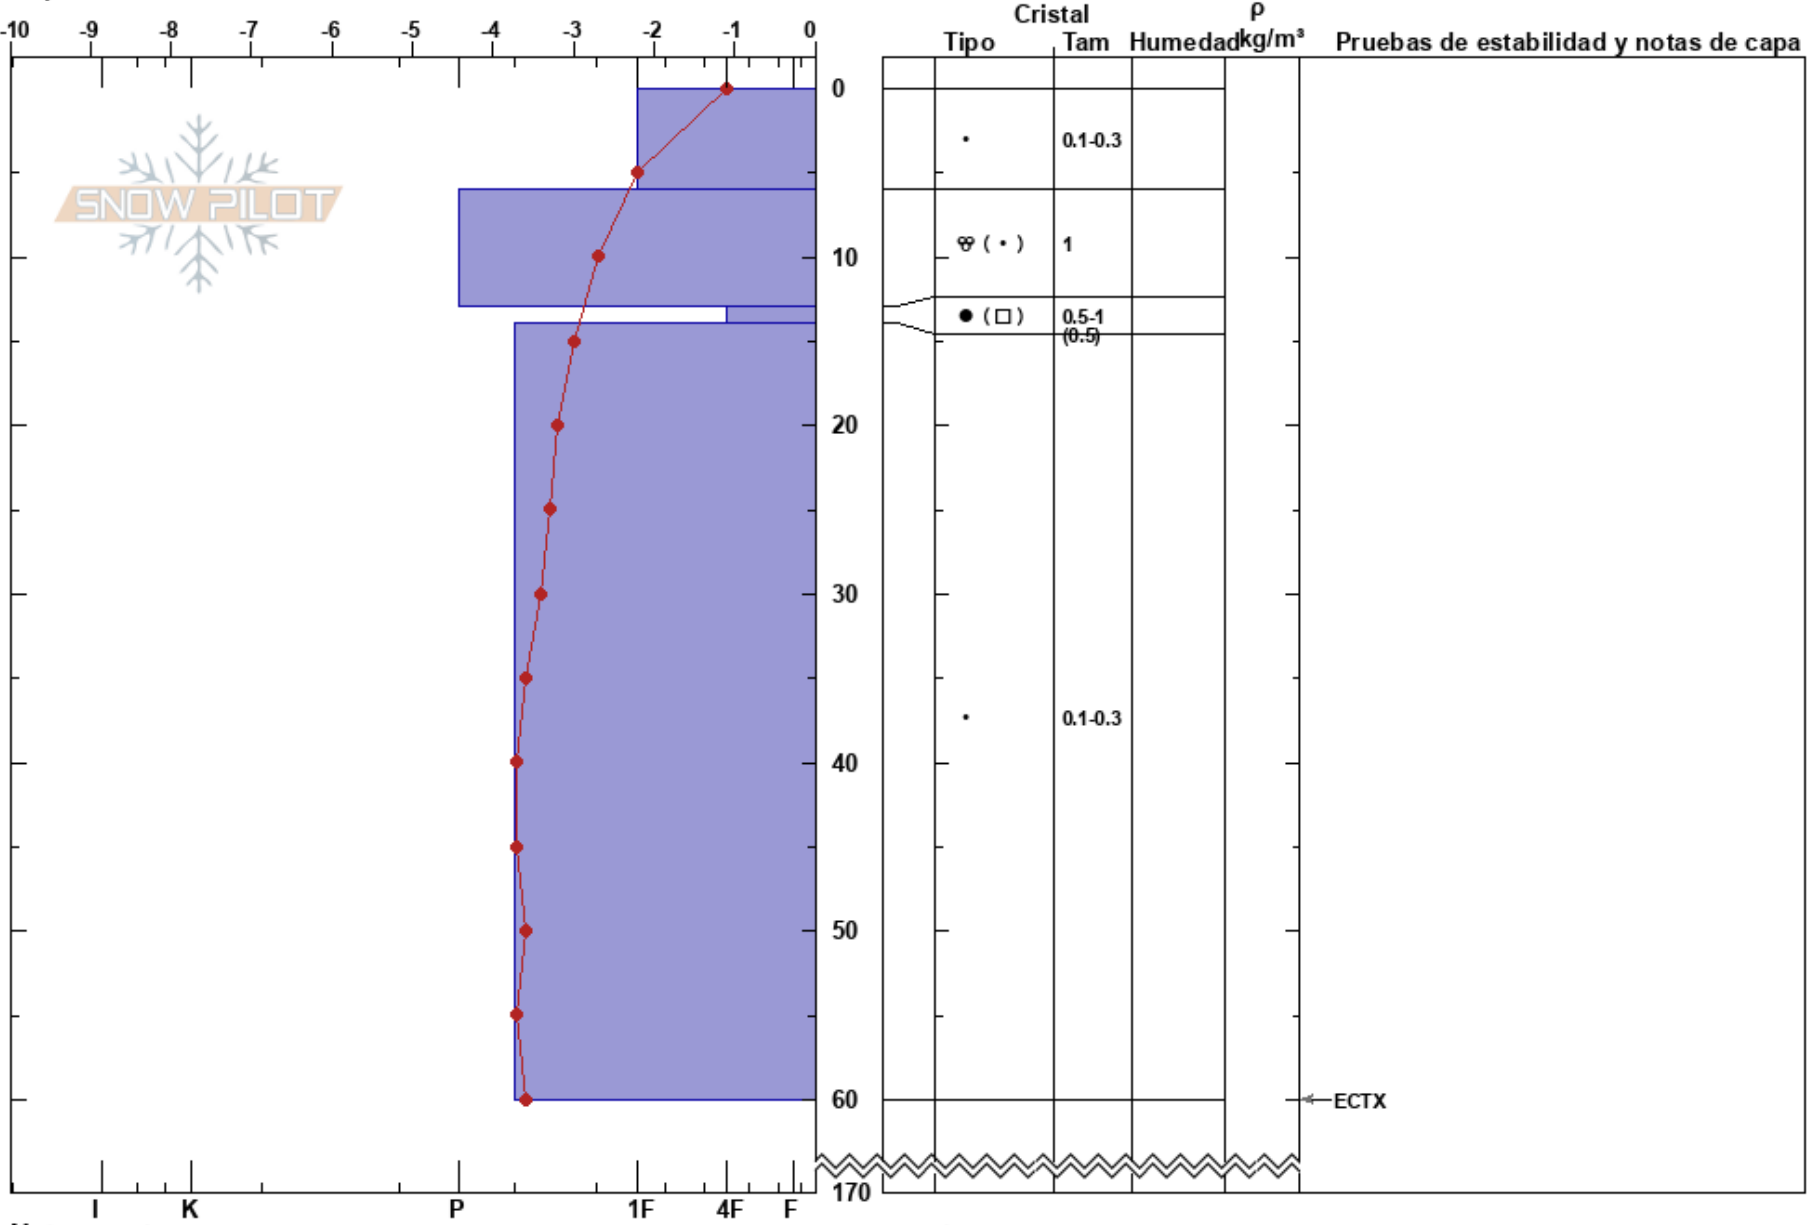

Practica Martial
 Ushuaia
 Argentina
 Elevación: 596 m
 Exposición: S
 Especificas: Poor pit location

Iñaki Gomez Vereda
 17/07/2022 - 13:33
 Coordinada: -54.78990S, -68.39349W
 Ángulo de inclinación: 25°
 Carga del Viento: previamente

Estabilidad:
 Temp. del aire: -0.1°C
 Cielo: SCT
 Precipitación: NO
 Viento: N Moderada

HS:170
 PF:2
 PS:1
 Notas del capas:

Notas: En términos de pruebas de estabilidad este perfil no es tan fiable, zona de mucho tránsito de esquiadores y caminantes, posiblemente en este punto el manto se encontraba más comprimido que en laderas semejantes. Esta compresión pudo haber afectado el resultado del ECT.

This profile isn't that reliable for stability results, it was done close to a skier's and trekkers trail, a condition that may have compress the snowpack more than similar hillsides. This compression may have affect the result of the ECT.