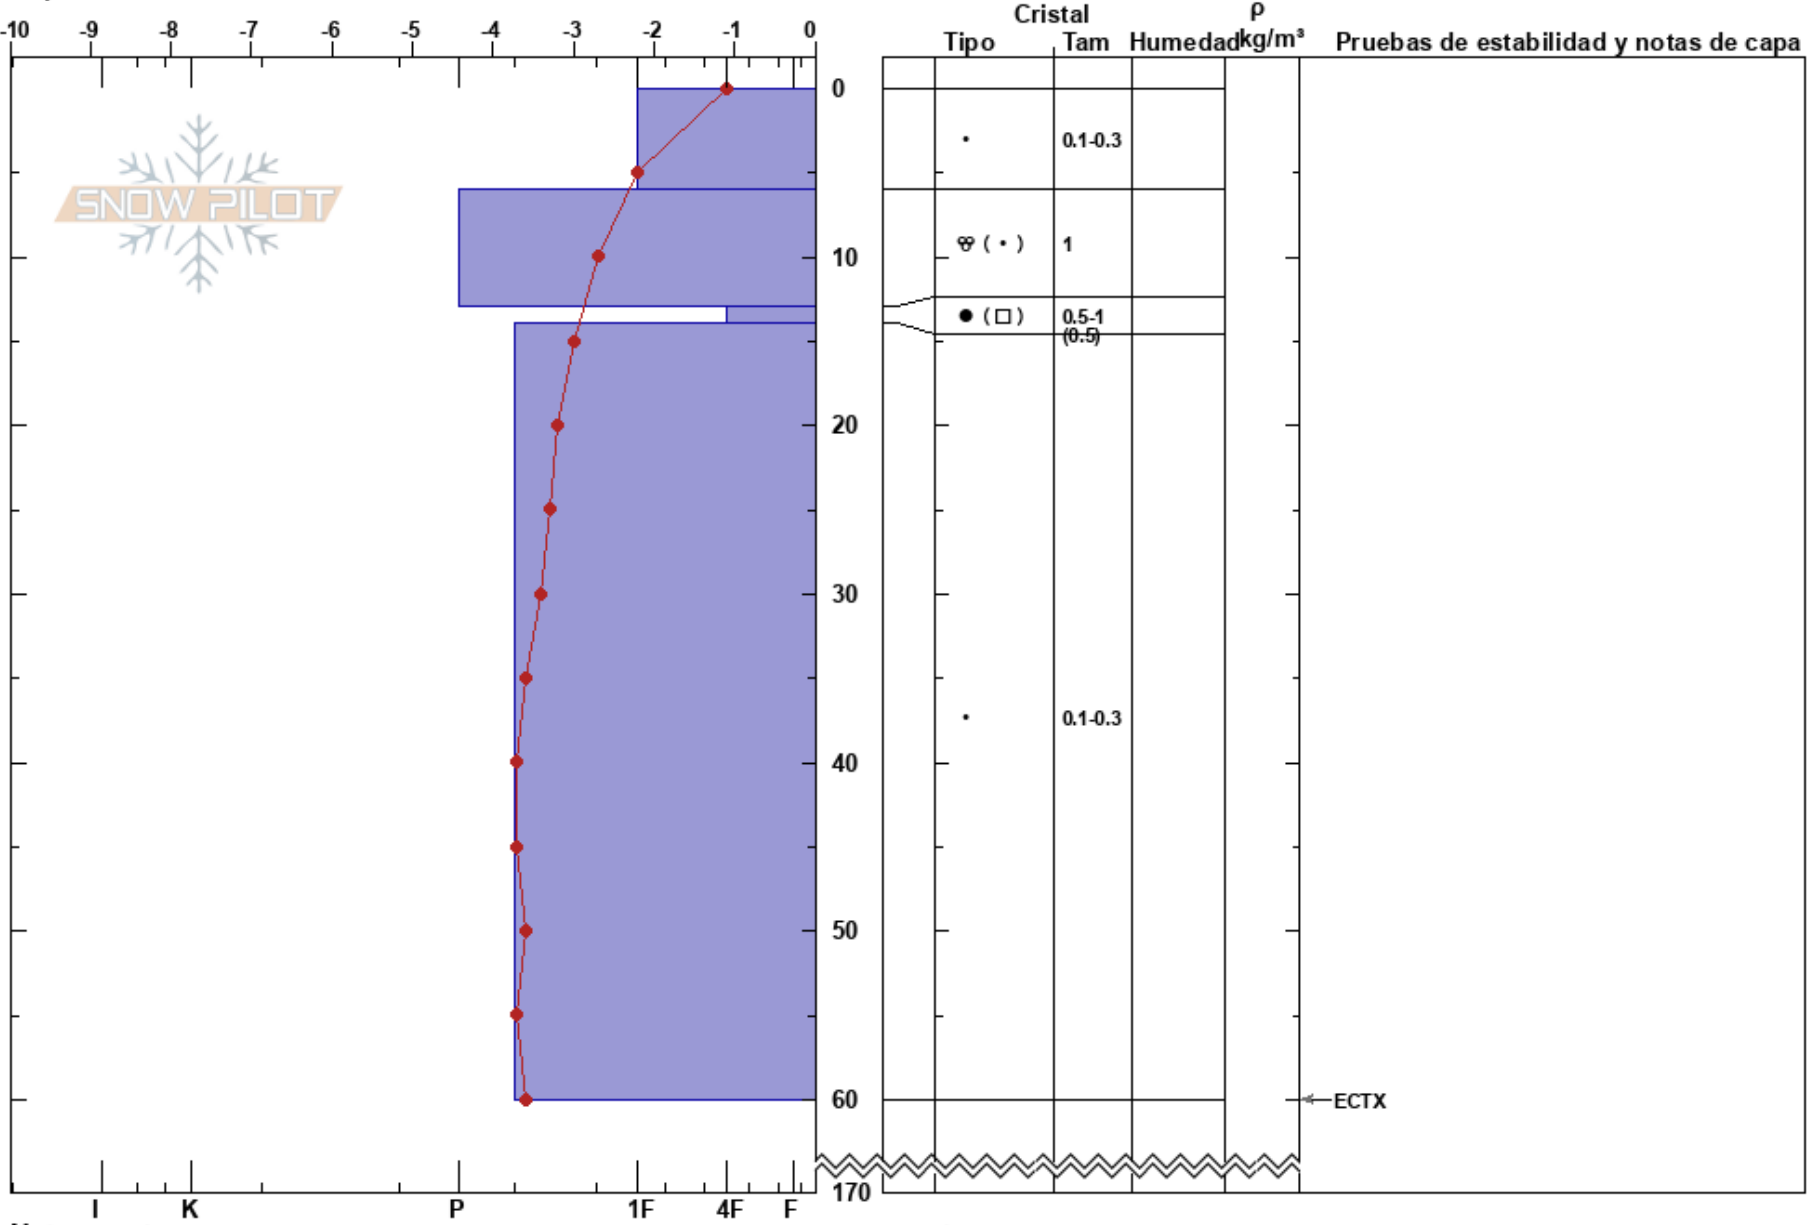

Practica Martial  
 Ushuaia  
 Argentina  
 Elevación: 596 m  
 Exposición: S  
 Especificas: Poor pit location

Iñaki Gomez Vereda  
 17/07/2022 - 13:33  
 Coordinada: -54.78990S, -68.39349W  
 Ángulo de inclinación: 25°  
 Carga del Viento: previamente

Estabilidad:  
 Temp. del aire: -0.1°C  
 Cielo: SCT  
 Precipitación: NO  
 Viento: N Moderada

HS:170  
 PF:2  
 PS:1  
 Notas del capas:

**Notas:** En términos de pruebas de estabilidad este perfil no es tan fiable, zona de mucho tránsito de esquiadores y caminantes, posiblemente en este punto el manto se encontraba más comprimido que en laderas semejantes. Esta compresión pudo haber afectado el resultado del ECT.

This profile isn't that reliable for stability results, it was done close to a skier's and trekkers trail, a condition that may have compress the snowpack more than similar hillsides. This compression may have affect the result of the ECT.