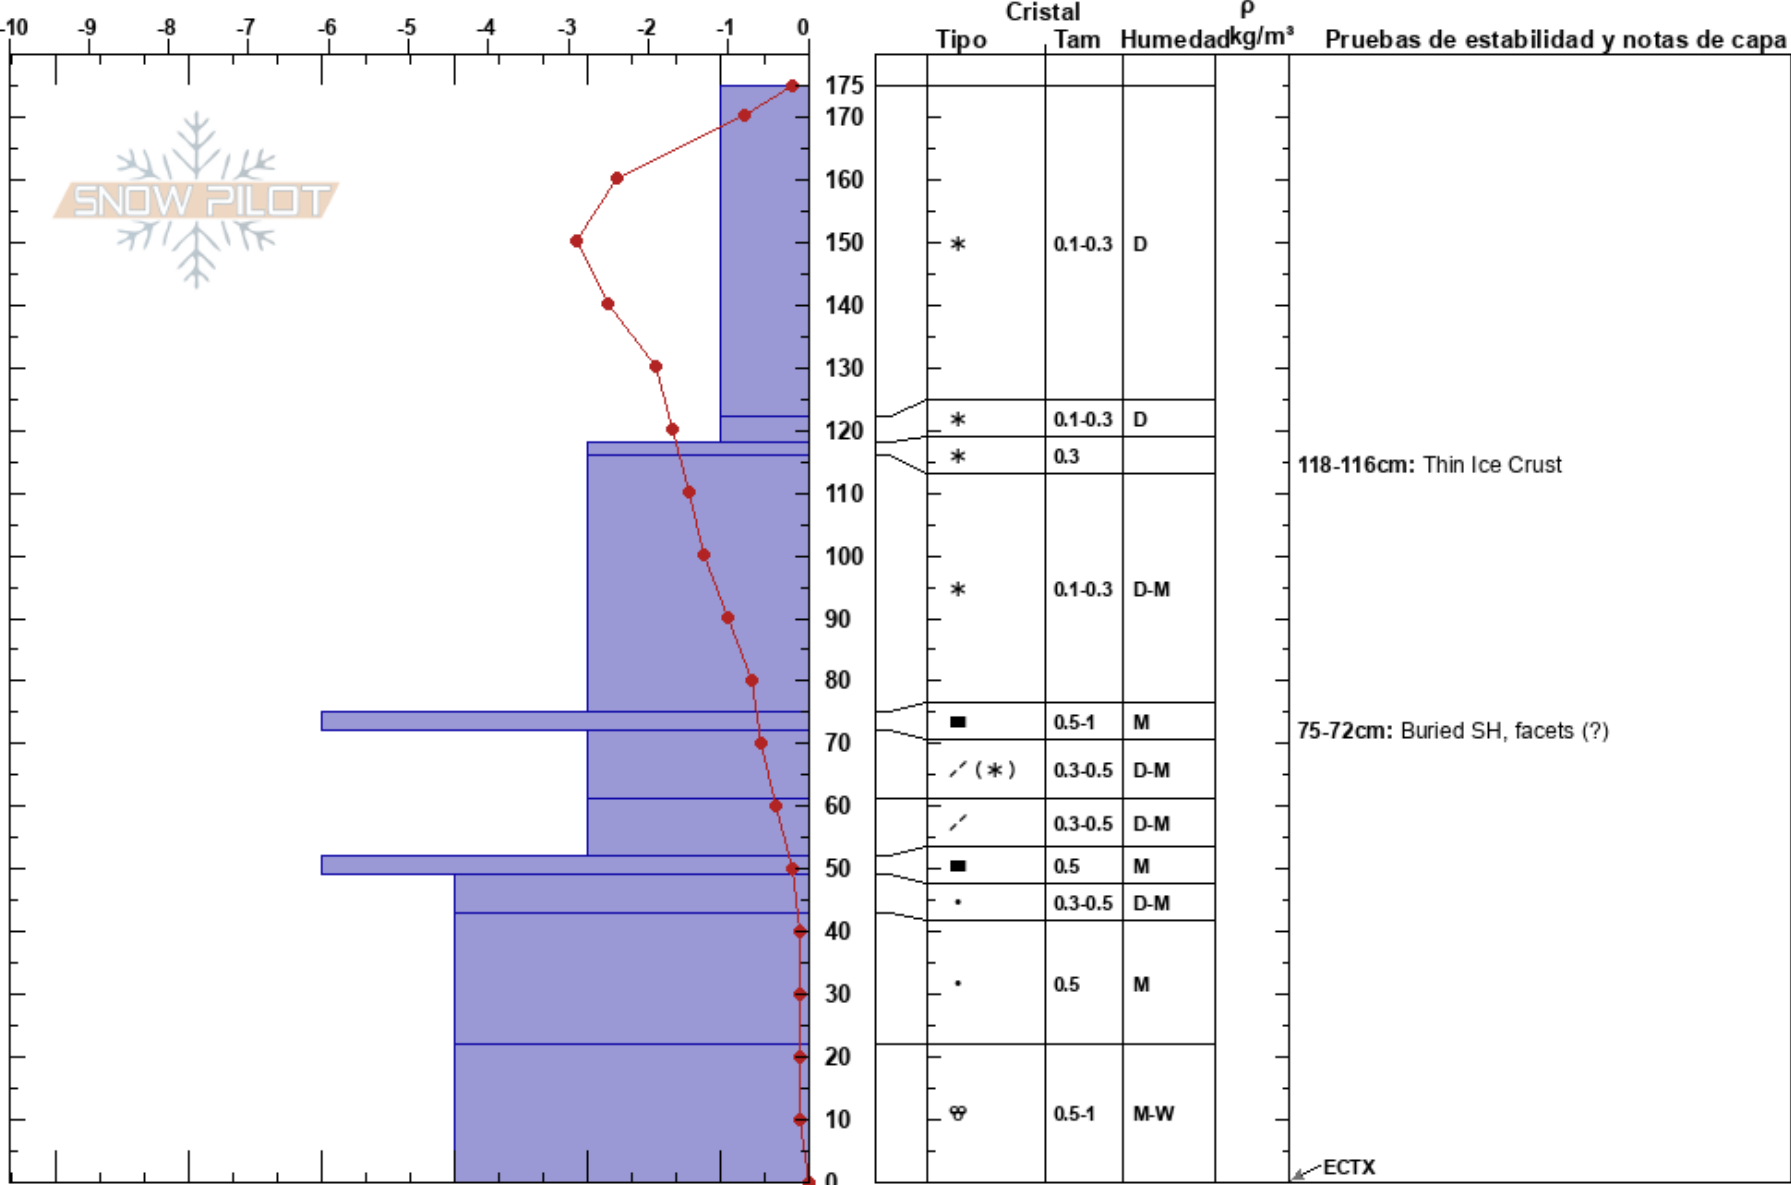

Lo Aguirre 2 (ZE)  
 LAGUNA DEL MAULE  
 Chile  
 Elevación: 2066 m  
 Exposición: NE

Jorge Torres  
 16/07/2022 - 10:00  
 Coordinada: 19H 357629W 60174733  
 Ángulo de inclinación: 30°  
 Carga del Viento:

Estabilidad: Media  
 Temp. del aire:  
 Cielo: FEW  
 Precipitación: NO  
 Viento: S Brisa leve

HS:175  
 PF:50  
 PS:30  
 118-116cm: Thin Ice Crust  
 75-72cm: Buried SH, facets (?)  
 75-72cm: Problematic layer

Específicas: Colapso, localizado; Actividad reciente de avalancha en pendientes similares; Actividad reciente de avalancha en diferentes pendientes

Notas:

ECTX