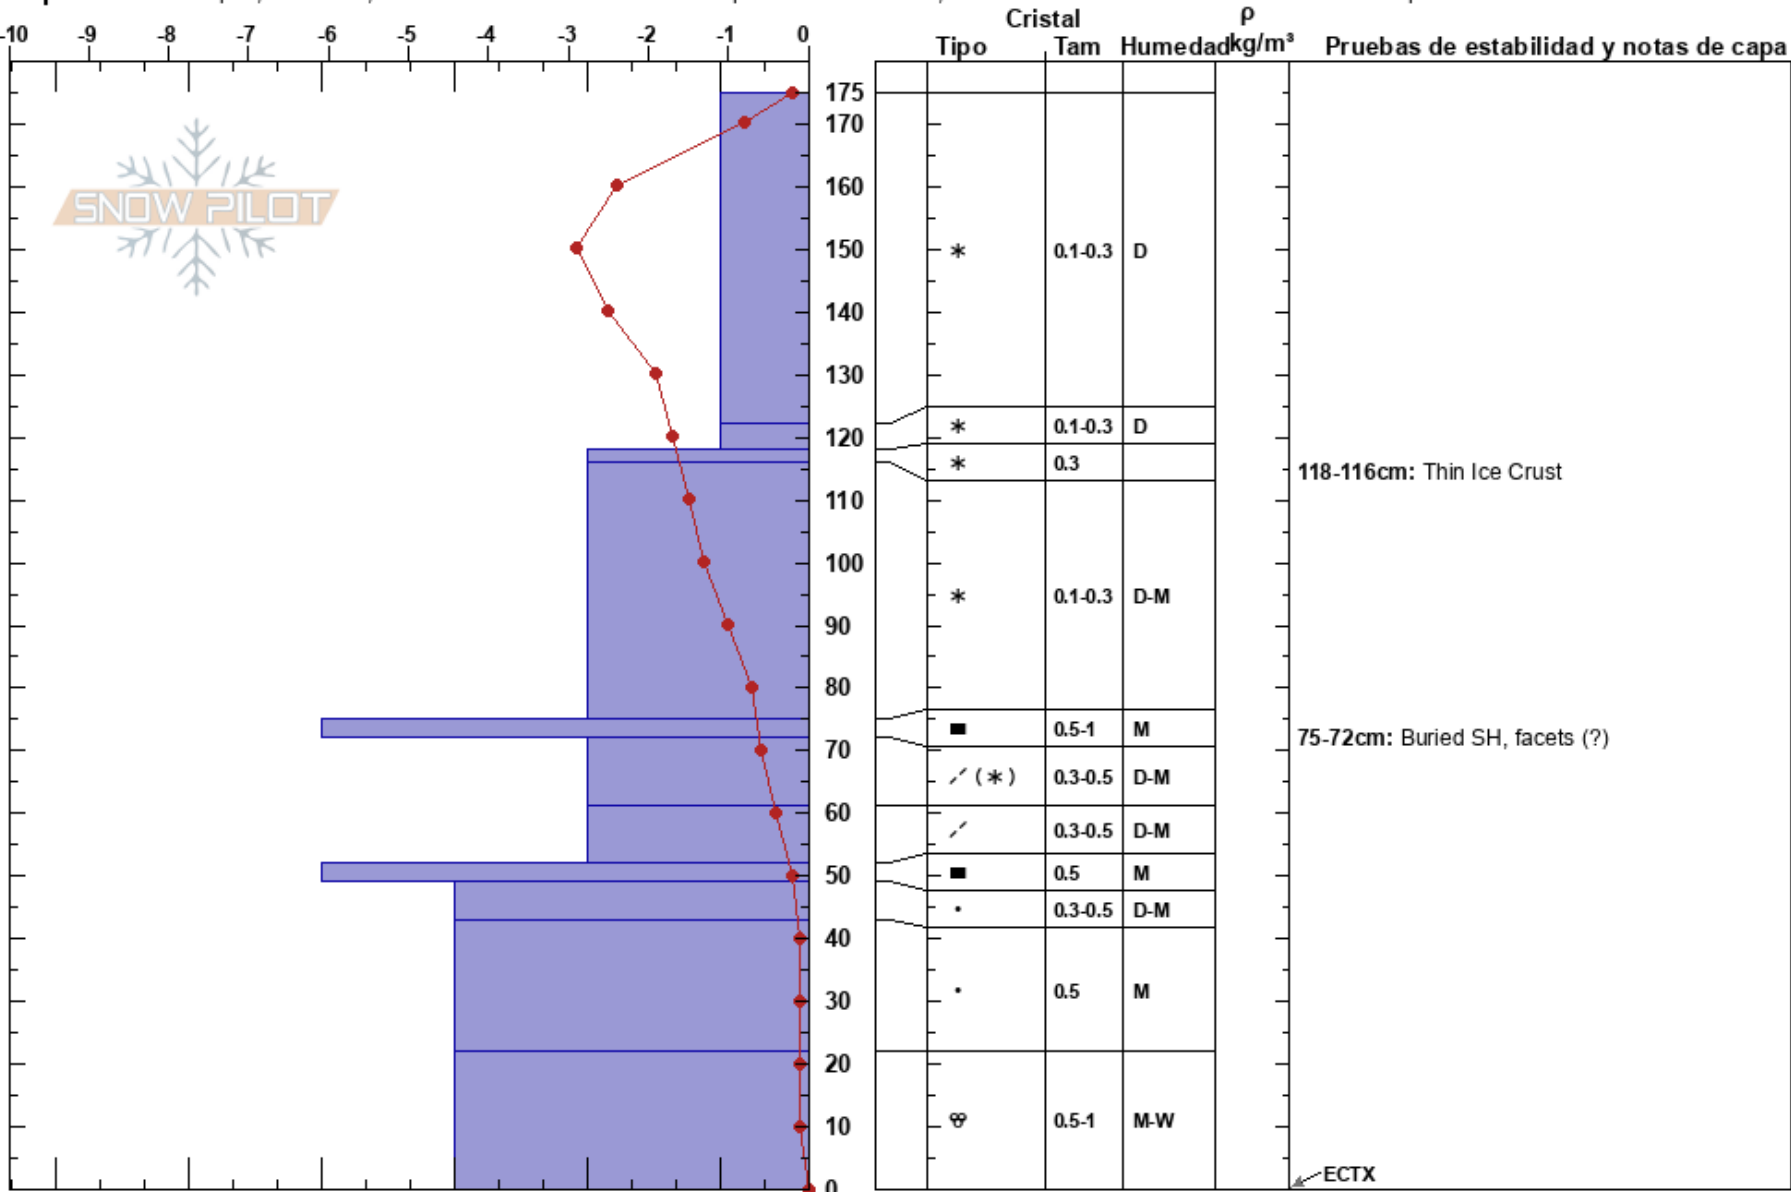

Lo Aguirre 2 (ZE)
 LAGUNA DEL MAULE
 Chile
 Elevación: 2066 m
 Exposición: NE

Jorge Torres
 16/07/2022 - 10:00
 Coordinada: 19H 357629W 60174733
 Ángulo de inclinación: 30°
 Carga del Viento:

Estabilidad: Media
 Temp. del aire:
 Cielo: FEW
 Precipitación: NO
 Viento: S Brisa leve

HS:175
 PF:50
 PS:30
 118-116cm: Thin Ice Crust
 75-72cm: Buried SH, facets (?)
 75-72cm: Problematic layer

Específicas: Colapso, localizado; Actividad reciente de avalancha en pendientes similares; Actividad reciente de avalancha en diferentes pendientes