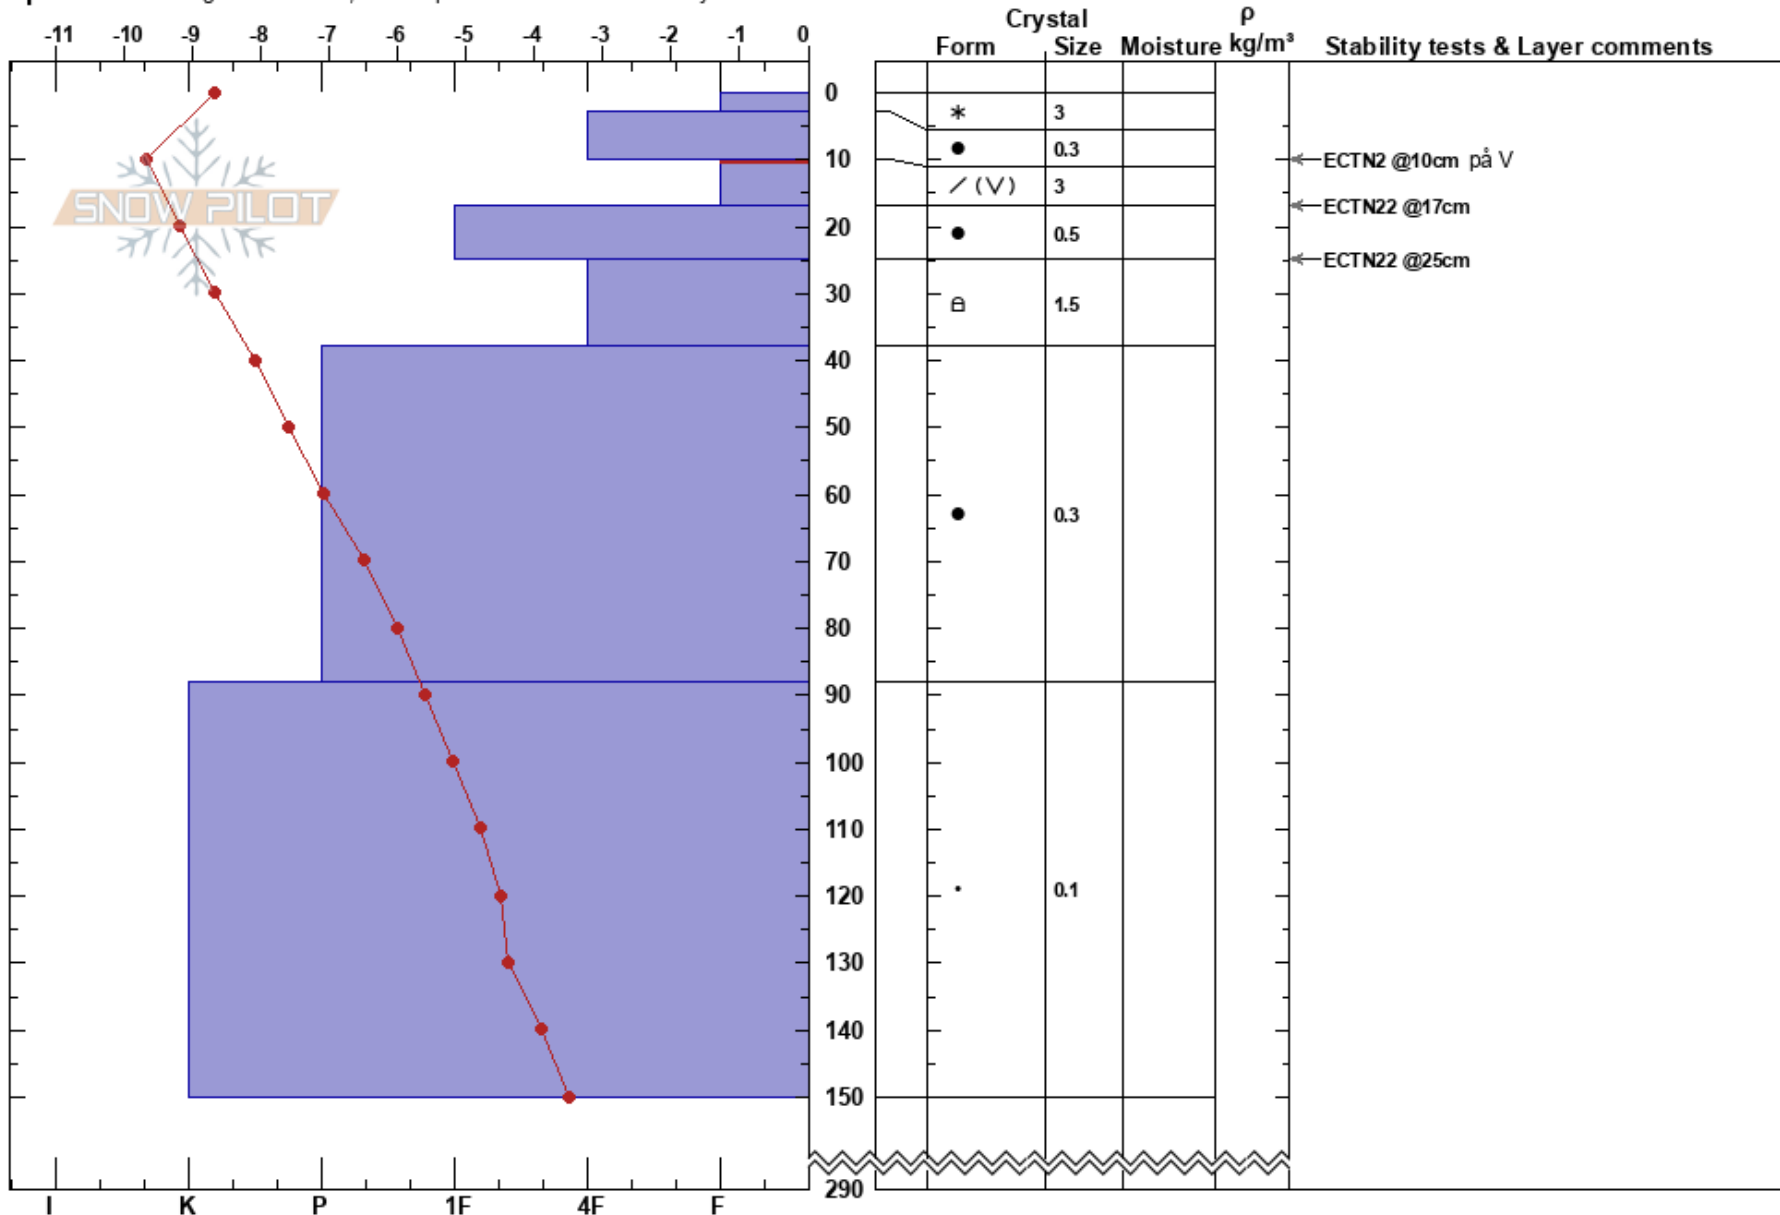

V ovan 1000-liften dal  
 Åreskutan  
 Sweden  
**Elevation:** 1070 m  
**Aspect:** E

Evelina Hedman  
 15/12/2017 - 14:00  
**Co-ord:** 63.42033N, 13.07498E  
**Slope Angle:** 30°  
**Wind Loading:**

**Stability:**  
**Air Temperature:** -8.2°C **PF:**40 **10-17cm:**Problematic layer  
**Sky Cover:** OVC  
**Precipitation:** S1  
**Wind:** W Calm

**Specifics:** Pit dug in a Ski Area; Pit is representative of backcountry

**Notes:** Lätt fluffig snö i pågående snöfallet