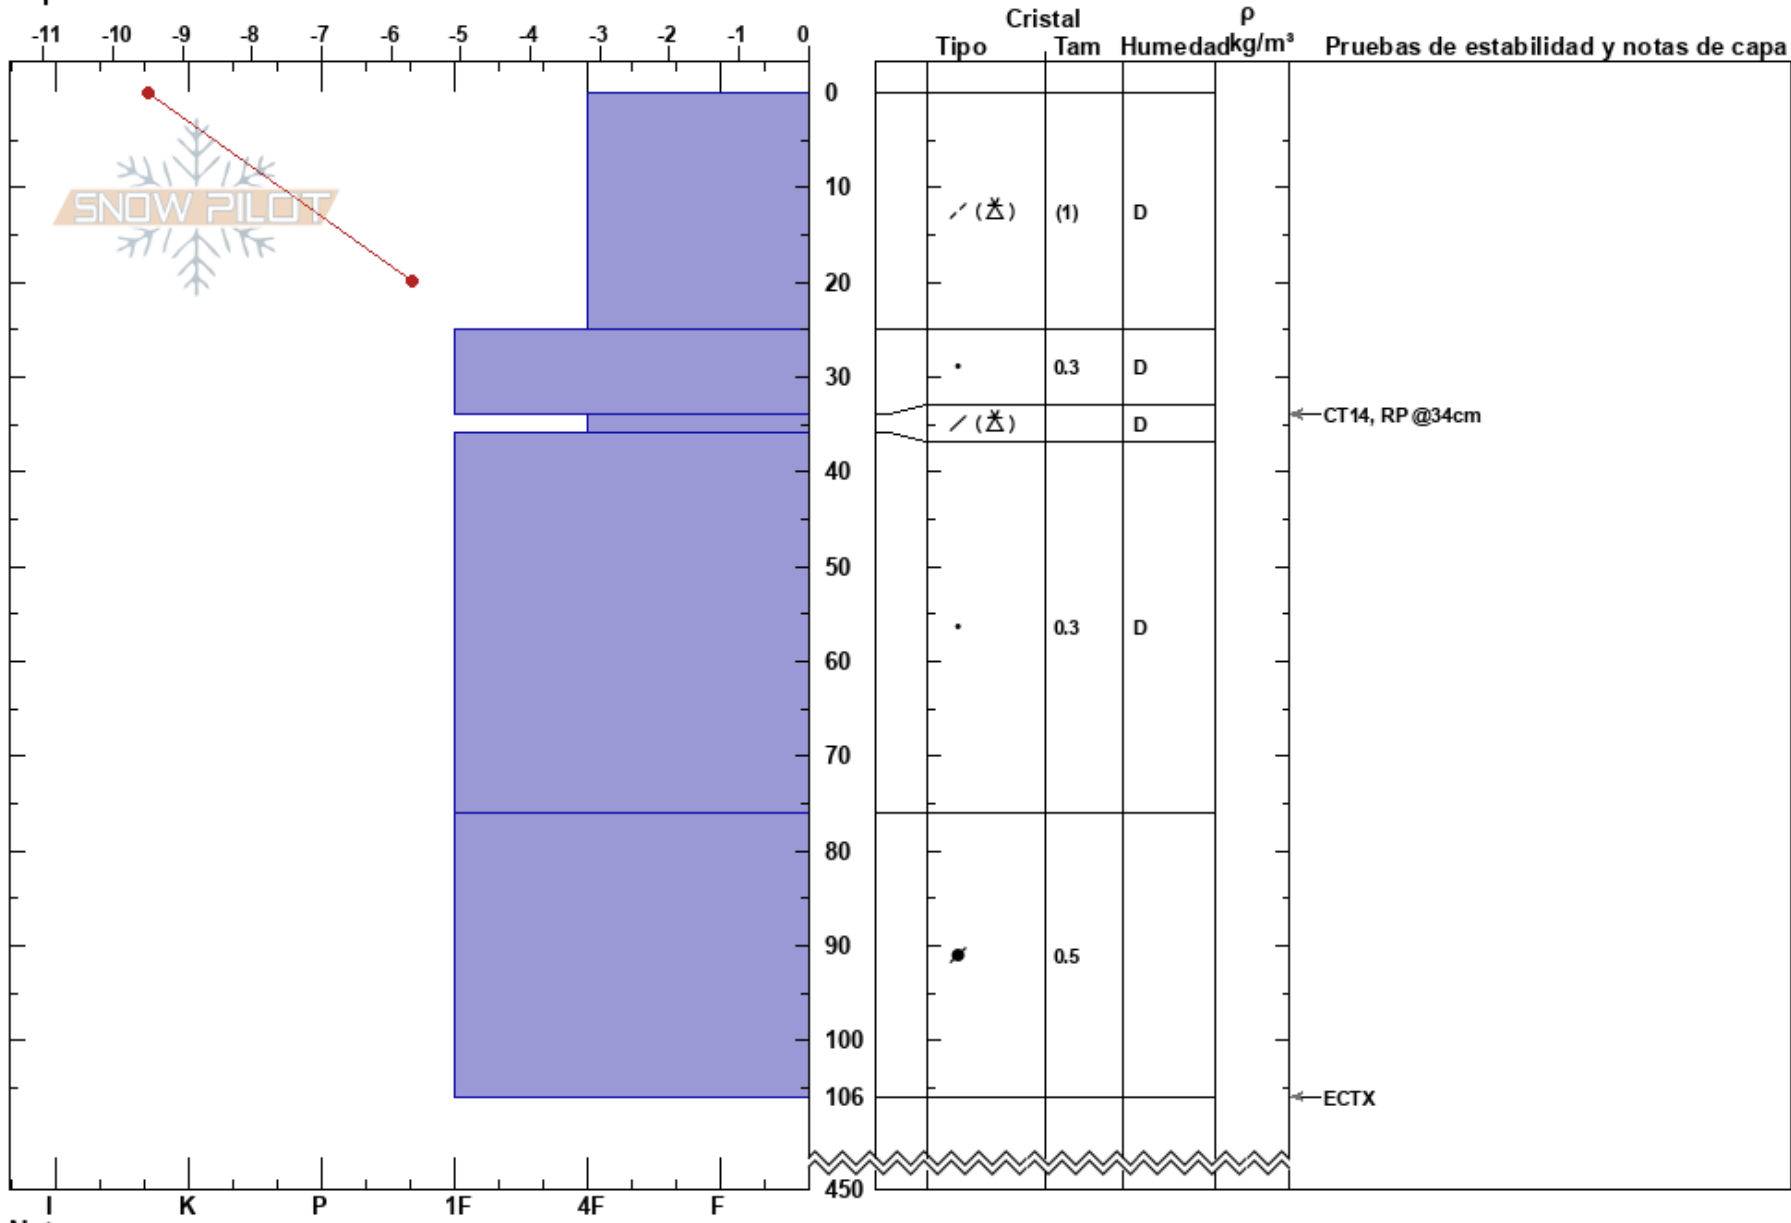

JPL-DELFCOL CARTEL  
 Bariloche Alrededores  
 Argentina  
 Elevación: 2041 m  
 Exposición: NE  
 Específicas:

CENTRO DE INFORMACION DE AVIACION BARILOCHE CIMS:450  
 13/07/2022 - 09:00  
 Coordinada: -41.17485S, -71.48463W  
 Ángulo de inclinación: 42°  
 Carga del Viento: previamente

Estabilidad: B  
 Temp. del aire: -8.5°C  
 Cielo: X  
 Precipitación: NO  
 Viento: Calm  
 PS: 12  
 PF: 40 34-36cm: Problematic layer

Notas del capas:

Notas: