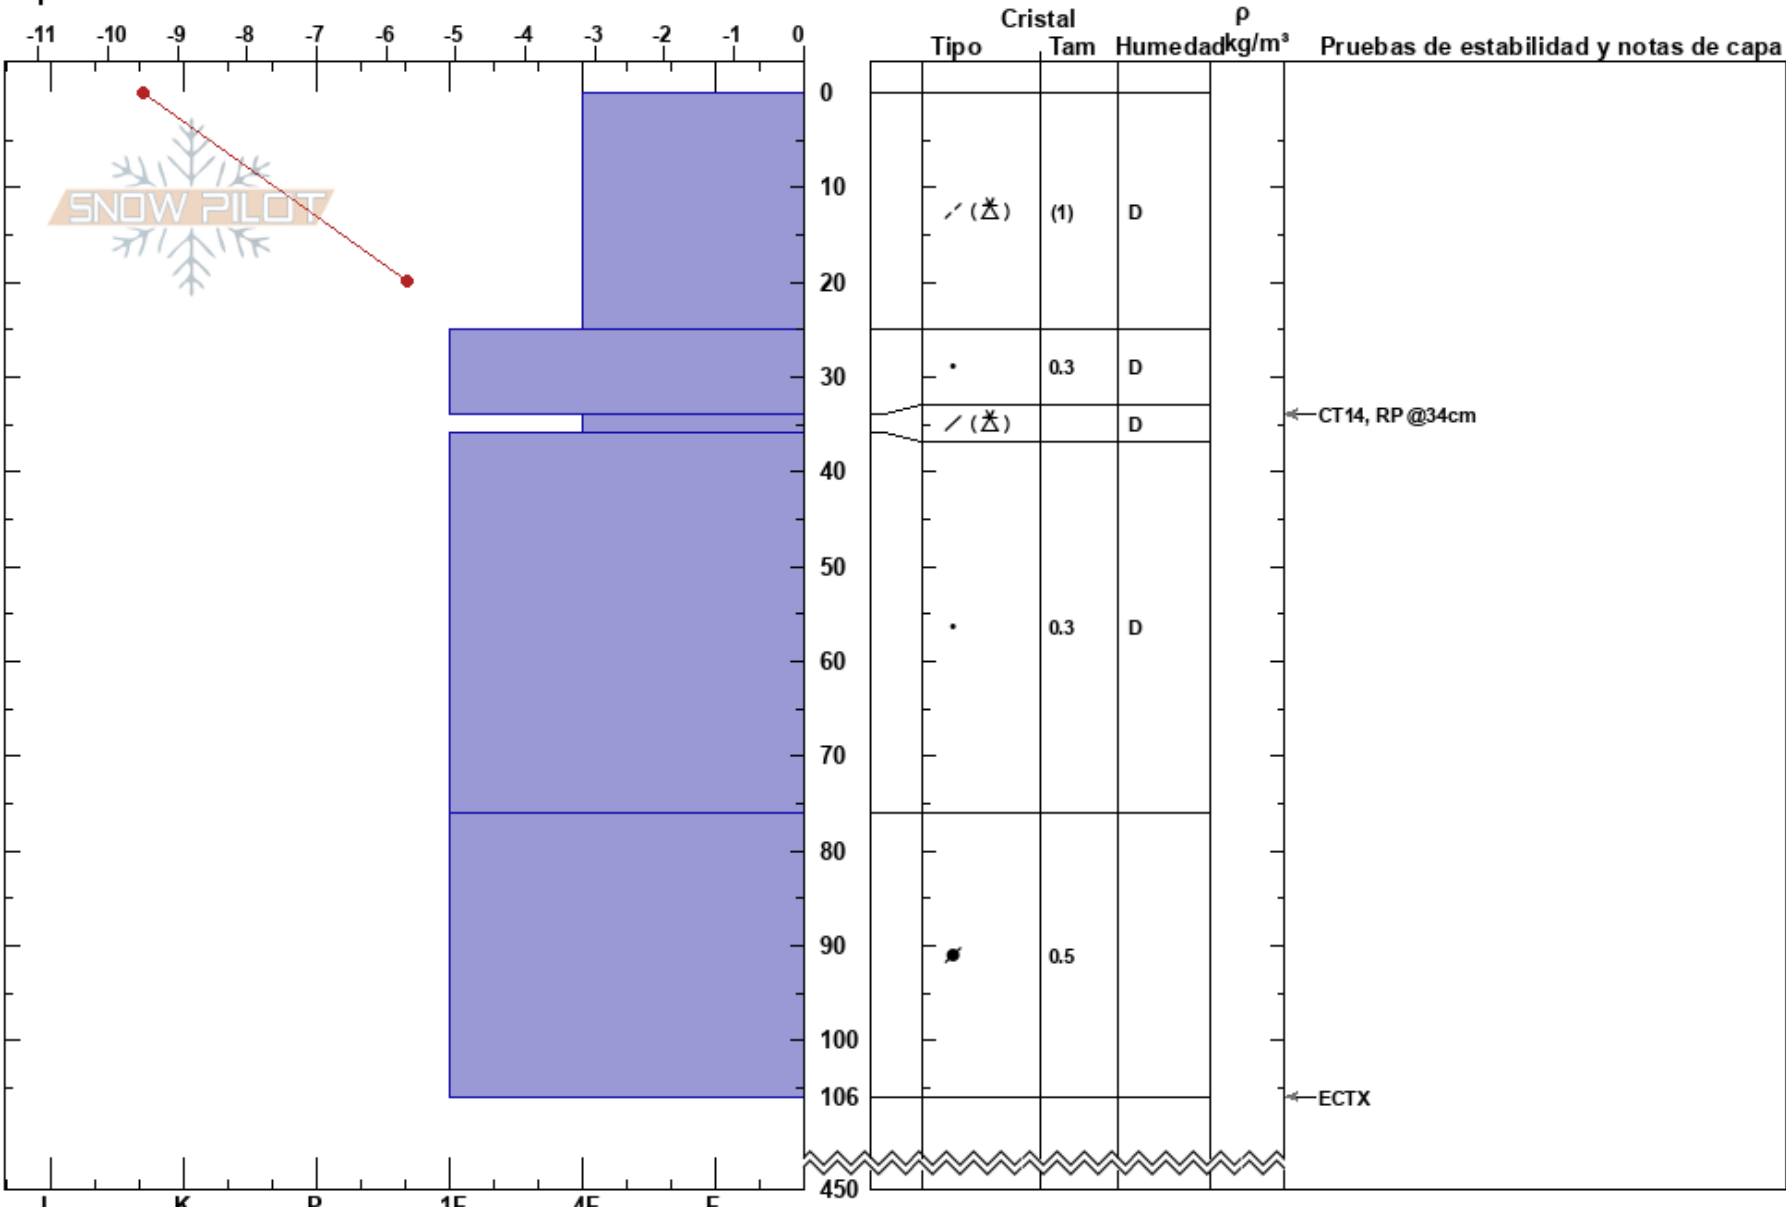

JPL-DELFCOL CARTEL
 Bariloche Alrededores
 Argentina
 Elevación: 2041 m
 Exposición: NE
 Específicas:

CENTRO DE INFORMACION DE AVIACION
 13/07/2022 - 09:00
 Coordinada: -41.17485S, -71.48463W
 Ángulo de inclinación: 42°
 Carga del Viento: previamente

Estabilidad: B
 Temp. del aire: -8.5°C
 Cielo: X
 Precipitación: NO
 Viento: Calm

Notas del capas:
 MS:450
 PF:40 34-36cm:Problematic layer

Notas: