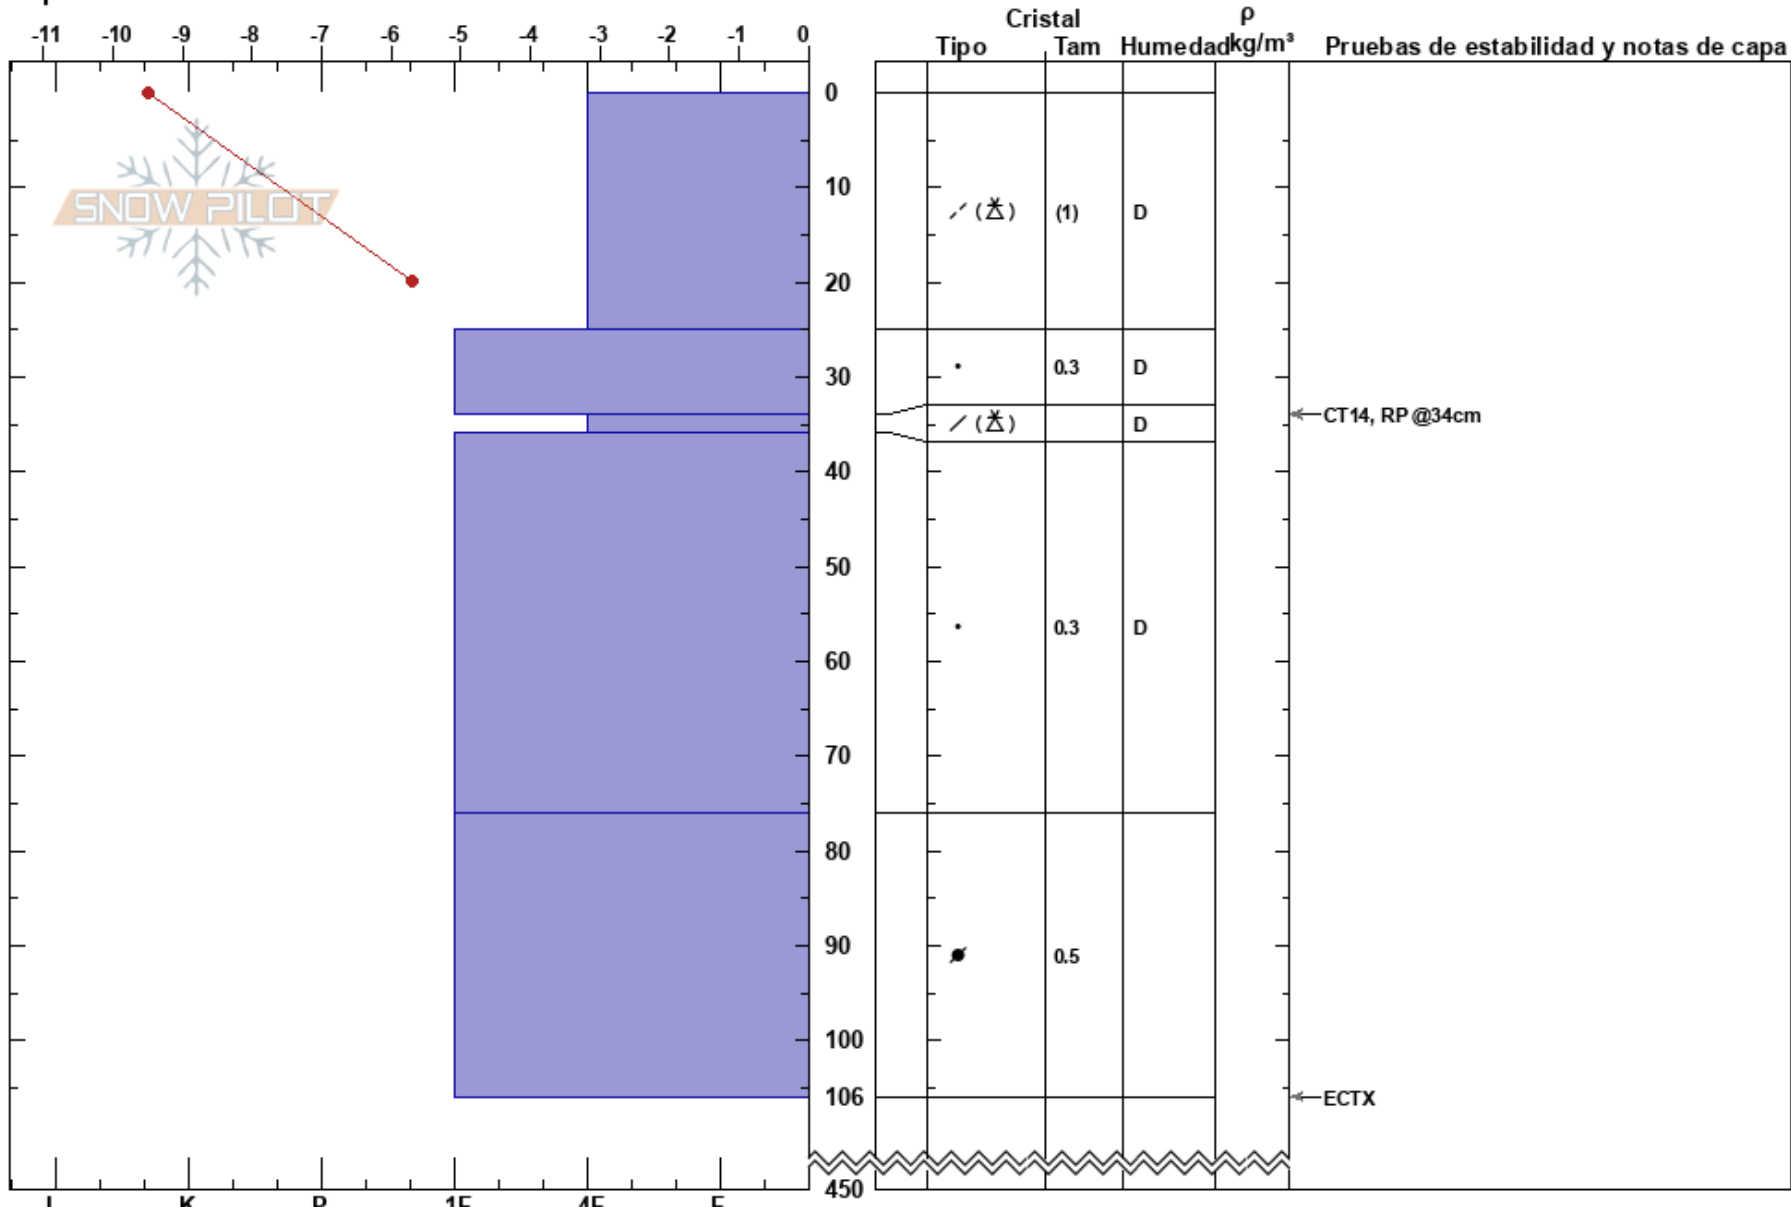

JPL-DELFCOL CARTEL
 Bariloche Alrededores
 Argentina
 Elevación: 2041 m
 Exposición: NE
 Específicas:

CENTRO DE INFORMACION DE AVIACION
 13/07/2022 - 09:00
 Coordinada: -41.17485S, -71.48463W
 Ángulo de inclinación: 42°
 Carga del Viento: previamente

Estabilidad: B
 Temp. del aire: -8.5°C
 Cielo: X
 Precipitación: NO
 Viento: Calm

Notas del capas:
 PS:450 34-36cm:Problematic layer

Notas: