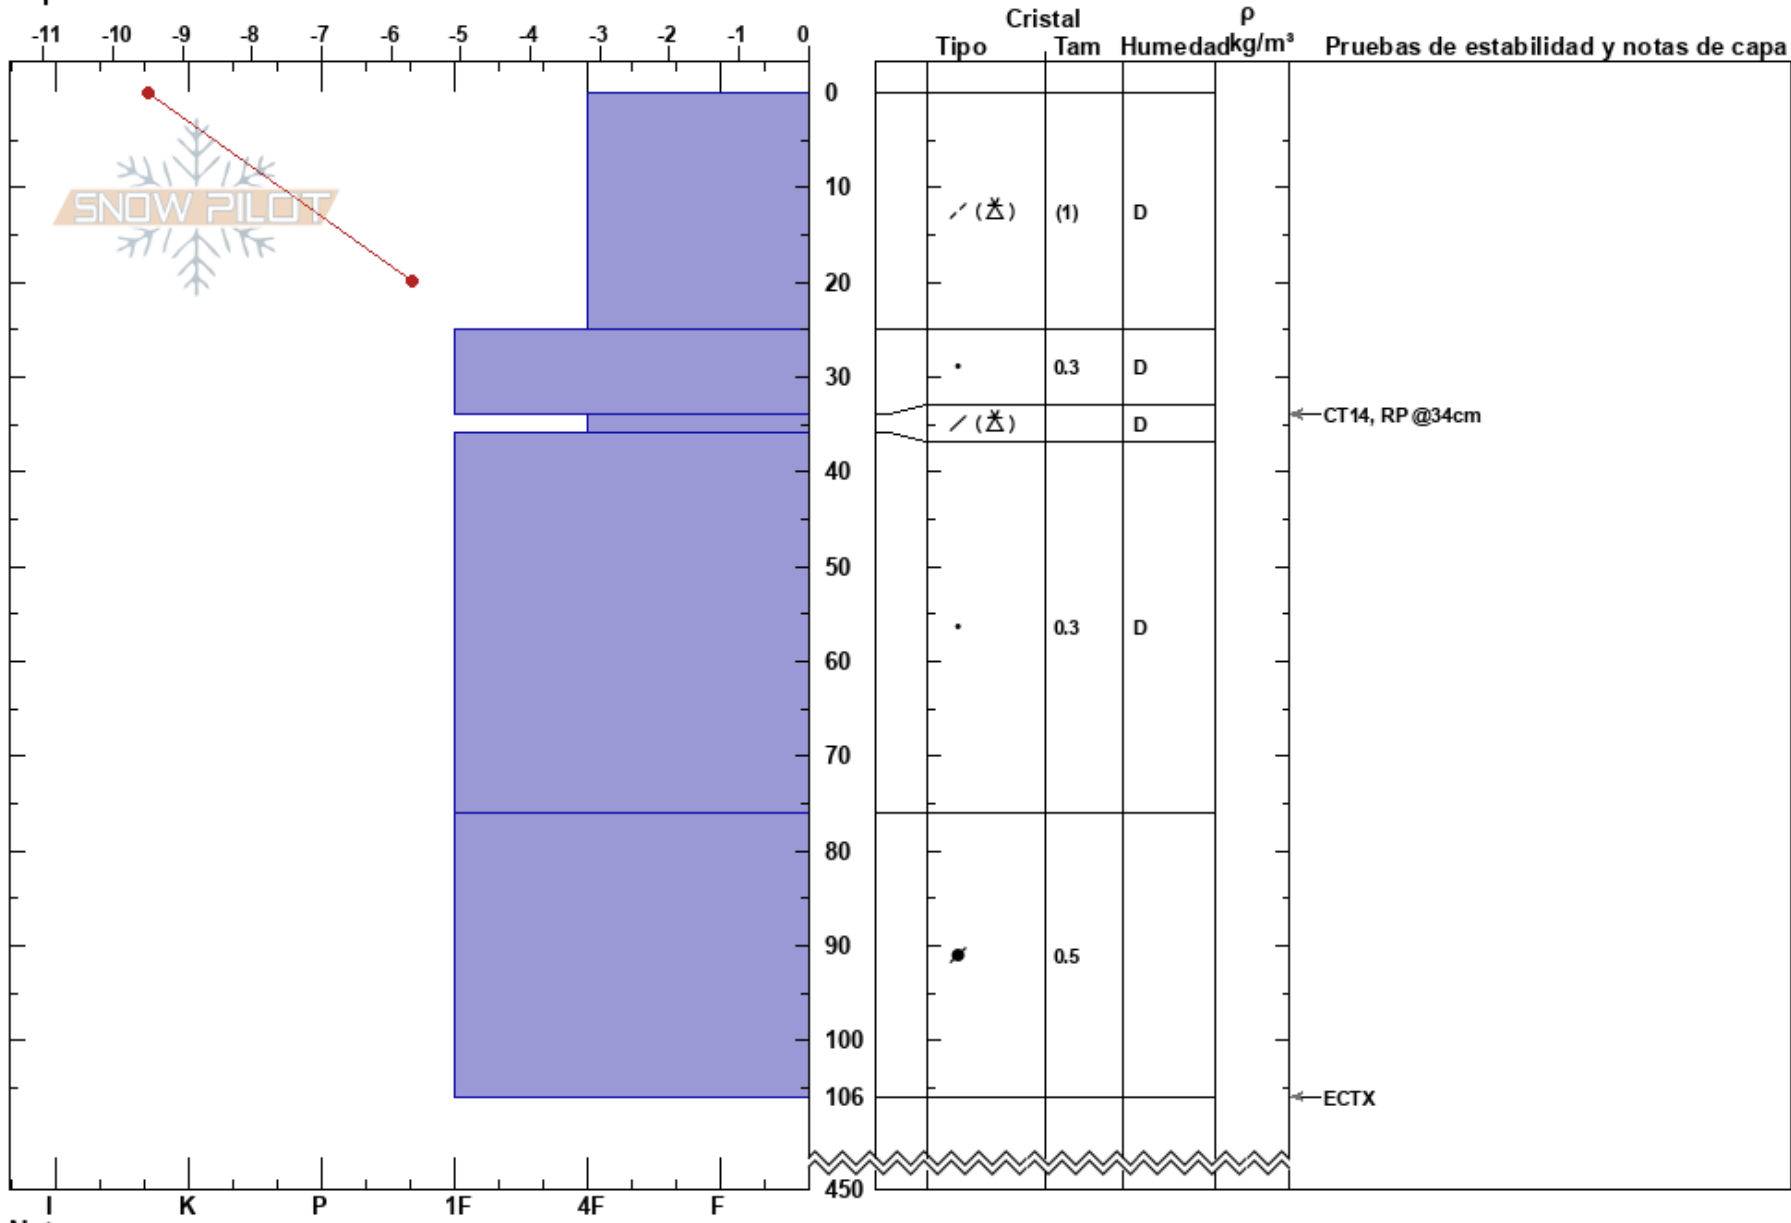

JPL-DELFCOL CARTEL  
 Bariloche Alrededores  
 Argentina  
 Elevación: 2041 m  
 Exposición: NE  
 Específicas:

CENTRO DE INFORMACION DE AVIACION  
 13/07/2022 - 09:00  
 Coordinada: -41.17485S, -71.48463W  
 Ángulo de inclinación: 42°  
 Carga del Viento: previamente

Estabilidad: B  
 Temp. del aire: -8.5°C  
 Cielo: X  
 Precipitación: NO  
 Viento: Calm

Notas del capas:  
 MS:450  
 PF:40 34-36cm:Problematic layer  
 PS:12

Notas: