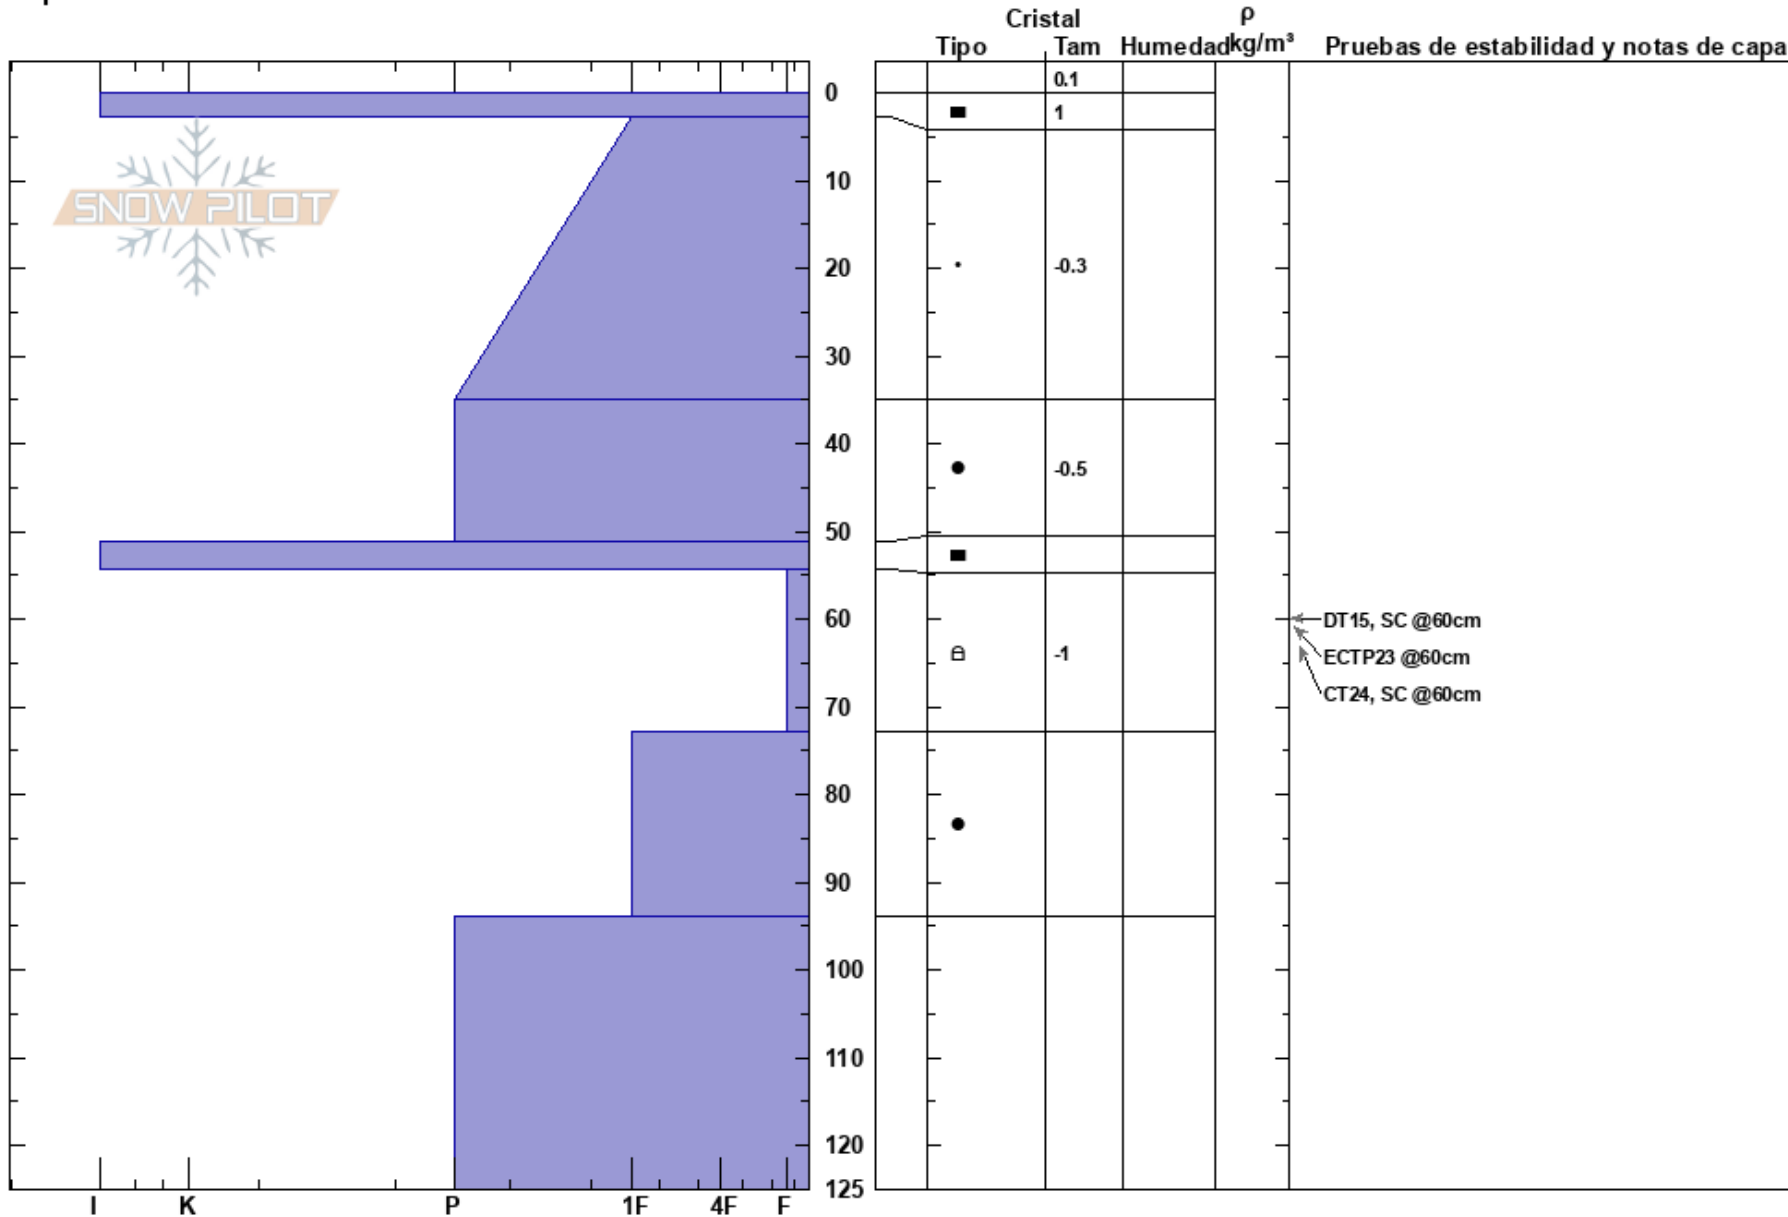

Corral
 El Azufre
 Argentina
 Elevación: 2400 m
 Exposición:
 Específicas:

julian carielo
 08/07/2022 - 19:00
 Coordinada:
 Ángulo de inclinación: 0°
 Carga del Viento: si

Estabilidad:
 Temp. del aire: 0°C
 Cielo: FEW
 Precipitación: NO
 Viento: N Moderada

HS:125
 Notas del capas:
 54.4-73cm: Problematic layer

Notas: