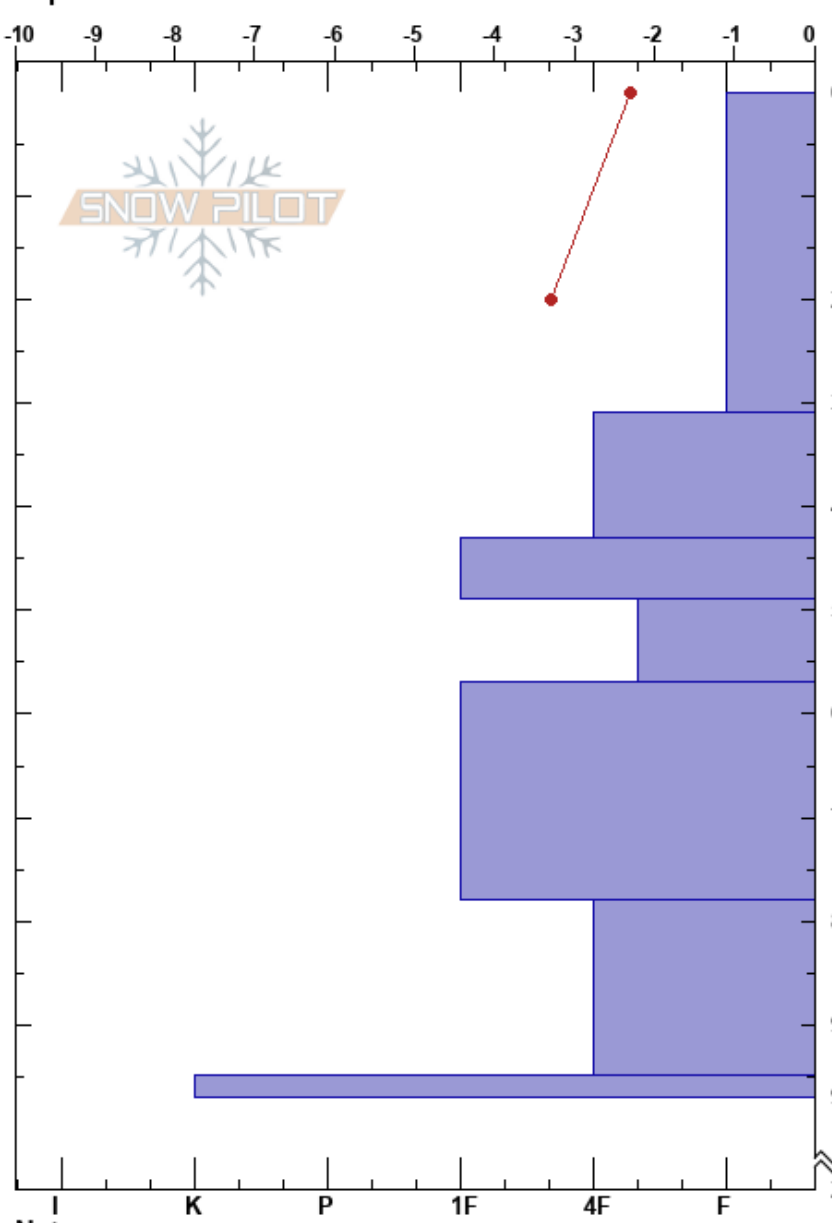

Filo las cabras JPL CR  
 Bariloche Alrededores  
 Argentina  
**Elevación:** 1740 m  
**Exposición:** NE  
**Específicas:**

CENTRO DE INFORMACION DE AVIACION BARILOCHE CIMS:235  
 05/07/2022 - 14:30  
**Coordenada:** -41.10573S, -71.54909W  
**Ángulo de inclinación:** 31°  
**Carga del Viento:** no

**Estabilidad:** B  
**Temp. del aire:** -3.1°C  
**Cielo:** OVC  
**Precipitación:** S2  
**Viento:** NW Brisa leve

**Notas del capas:**  
 0-31cm: Problematic layer

Altitud (m)	Cristal		Humedad (g/m³)	ρ (kg/m³)	Pruebas de estabilidad y notas de capa
	Tipo	Tam			
0					
10	*				
20					
30					← STV @28cm
40	• (/)				
50	•	0.5			
60	/				← ECTN18 @52cm
70	•				
80	•	0.5			
90					
97	⊙				
235					