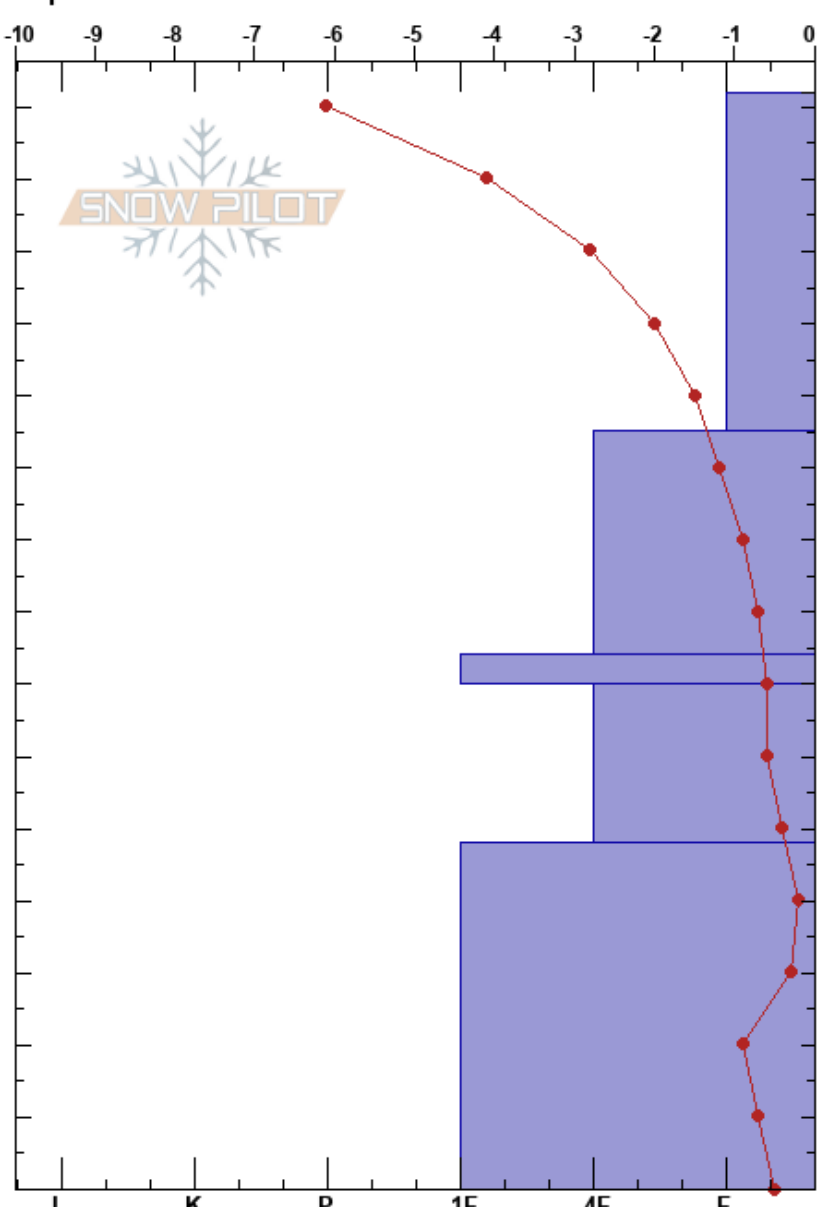

Cerro La biblioteca
LAGUNA DEL MAULE
Chile
Elevación: 1996 m
Exposición: SE
Específicas:

Jorge Torres
02/07/2022 - 14:45
Coordinada: 19H 357990W 60192363
Ángulo de inclinación: 40°
Carga del Viento: previamente

Estabilidad:
Temp. del aire: -2°C
Cielo: OVC
Precipitación: NO
Viento: N Brisa leve

HS:152
PF:50
PS:20
74-70cm: Surface Hoar
74-70cm: Problematic layer
48-0cm: Bad Cohesion with basement

Cristal	ρ		Pruebas de estabilidad y notas de capa
	Tipo	Tam	
*		0.1	
*		0.1-0.5	D
/		0.3-0.5	D
∨		0.5-1	M
/		0.5-1	M
⊗		2-3	M-W

← CT12, SP @74cm
74-70cm: Surface Hoar

48-0cm: Bad Cohesion with basement

Notas: