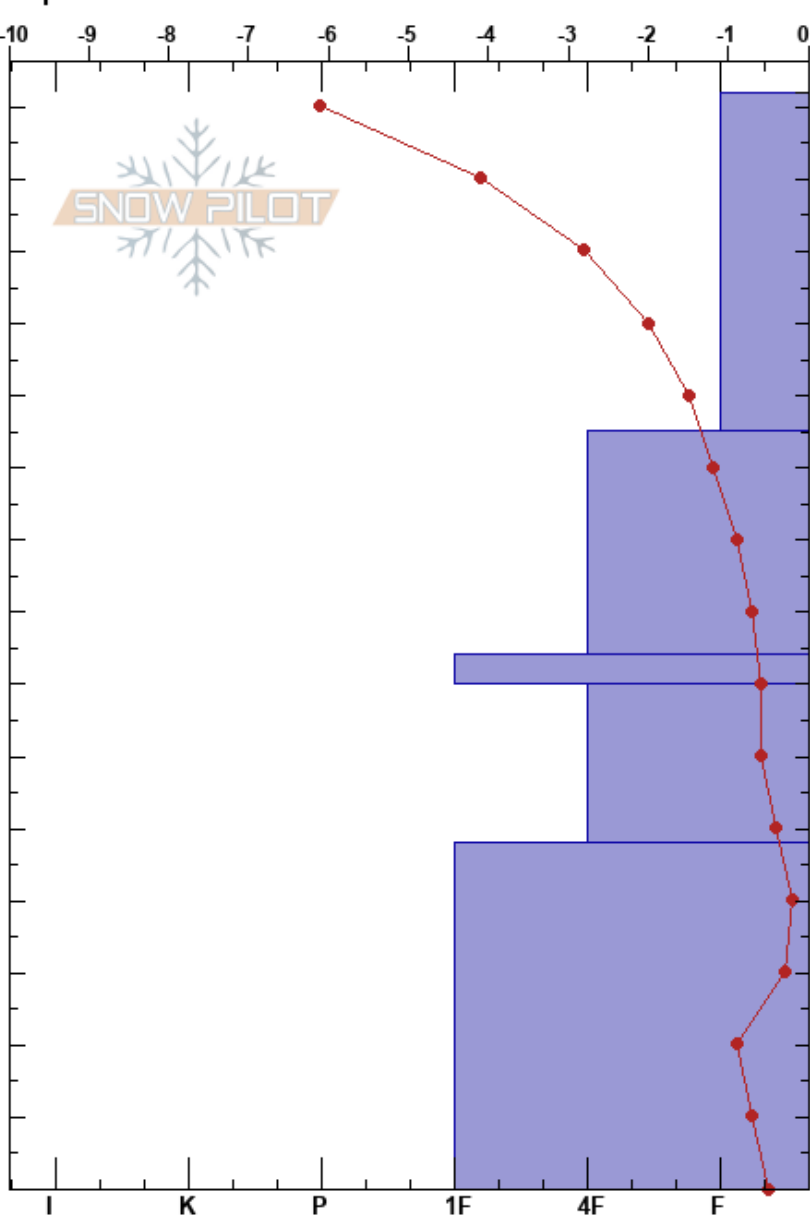

Cerro La biblioteca
 LAGUNA DEL MAULE
 Chile
 Elevación: 1996 m
 Exposición: SE
 Específicas:

Jorge Torres
 02/07/2022 - 14:45
 Coordinada: 19H 357990W 60192363
 Ángulo de inclinación: 40°
 Carga del Viento: previamente

Estabilidad:
 Temp. del aire: -2°C
 Cielo: OVC
 Precipitación: NO
 Viento: N Brisa leve

HS:152
 PF:50
 PS:20
 74-70cm: Surface Hoar
 74-70cm: Problematic layer
 48-0cm: Bad Cohesion with basement

Cristal	ρ		Pruebas de estabilidad y notas de capa
	Tipo	Tam	
*		0.1	
*		0.1-0.5	D
/		0.3-0.5	D
∨		0.5-1	M
/		0.5-1	M
⊗		2-3	M-W

← CT12, SP @74cm
 74-70cm: Surface Hoar

48-0cm: Bad Cohesion with basement

Notas:

I K P 1F 4F F