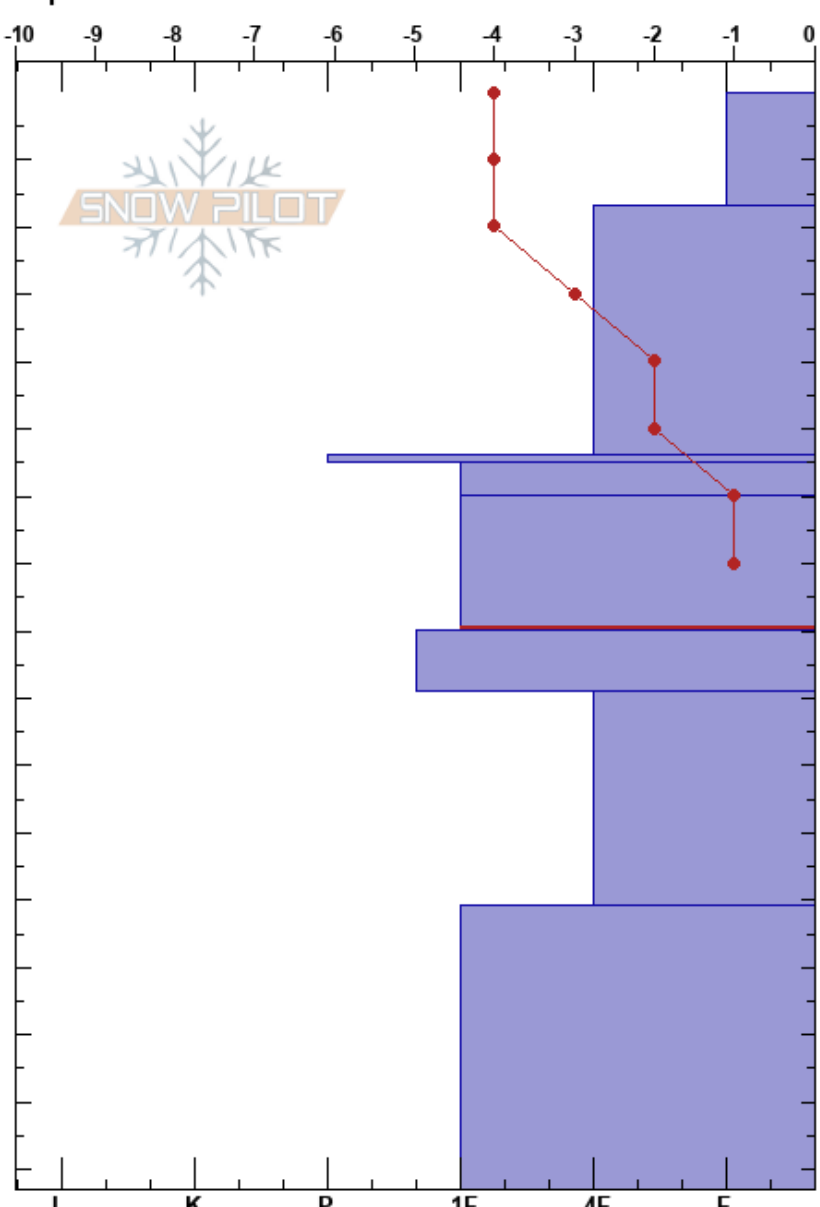

CIAV filo cabras SW
 Bariloche Alrededores
 Argentina
Elevación: 1690 m
Exposición:
Específicas:

CENTRO DE INFORMACION DE AVIACION BARILOCHE CIPF:40
 03/07/2022 - 12:00
Coordinada:
Ángulo de inclinación: 45°
Carga del Viento: si

Estabilidad: B
Temp. del aire: -3°C
Cielo: OVC
Precipitación: NO
Viento: NW Brisa leve

Notas del capas:
 60-80cm: Problematic layer

Tipo	Cristal		ρ kg/m³	Pruebas de estabilidad y notas de capa
	Tam	Humedad		
/	2			
• (/)	0.3			
⊕				
•	1			
• (⊖)	1(0.5)			
•	1			
• (/)	0.1			
•	2.5			

Notas: Shovel tilt test #6 @17 #7@54