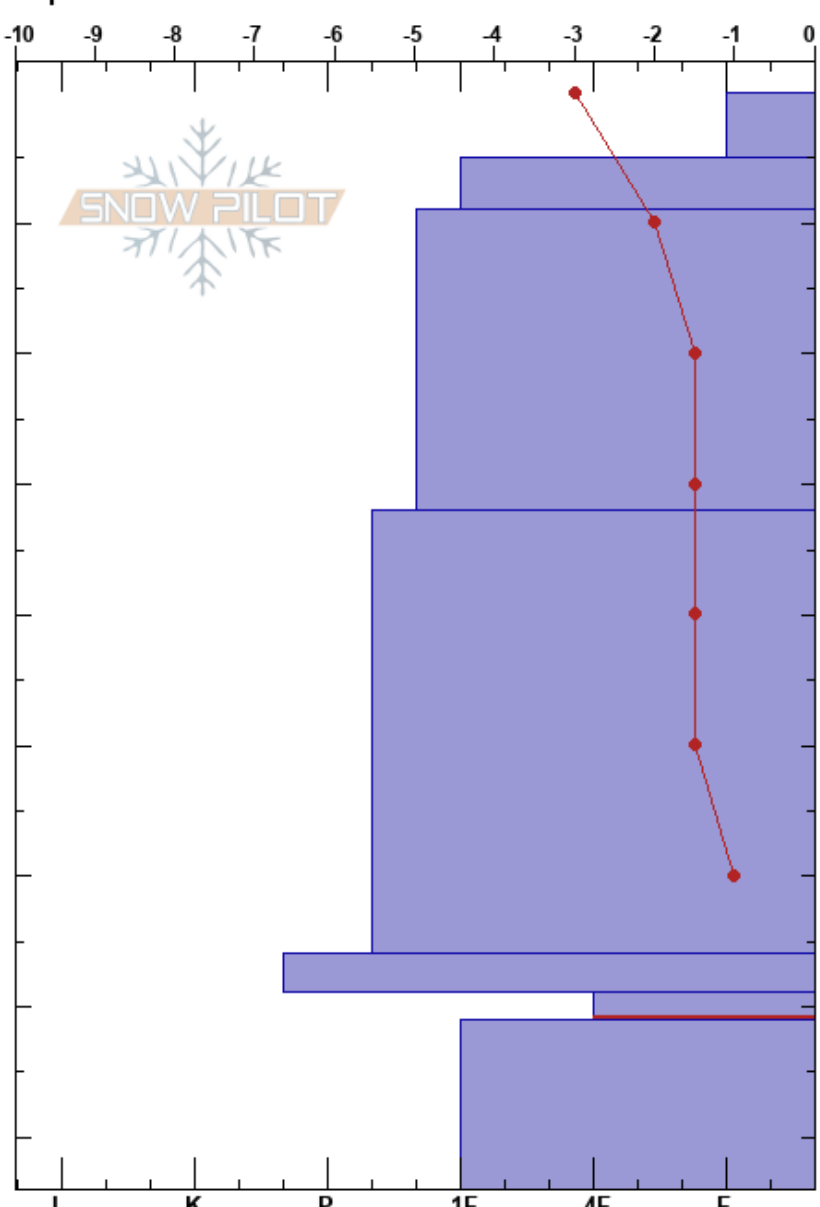

WS Filo cabras  
 Bariloche Alrededores  
 Argentina  
 Elevación: 1540 m  
 Exposición: E  
 Específicas:

CENTRO DE INFORMACION DE AVIACION BARILOCHE CINS:84  
 29/06/2022 - 14:30  
 Coordinada: -41.10418S, -71.54005W  
 Ángulo de inclinación: 30°  
 Carga del Viento: si

Estabilidad: B  
 Temp. del aire: -5°C  
 Cielo: BKN  
 Precipitación: NO  
 Viento: NE Moderada

Notas del capas:  
 69-71cm: 20220603  
 69-71cm: Problematic layer

Tipo	Cristal		ρ kg/m³	Pruebas de estabilidad y notas de capa
	Tam	Humedad		
	0.1			
•	0.1	D-M		
•	0.3	M		
⊗	1	M		
○	2	D		
○ (∨)	0.3(0.5)			69-71cm: 20220603
○ (□)	0.5(0.5)	D		