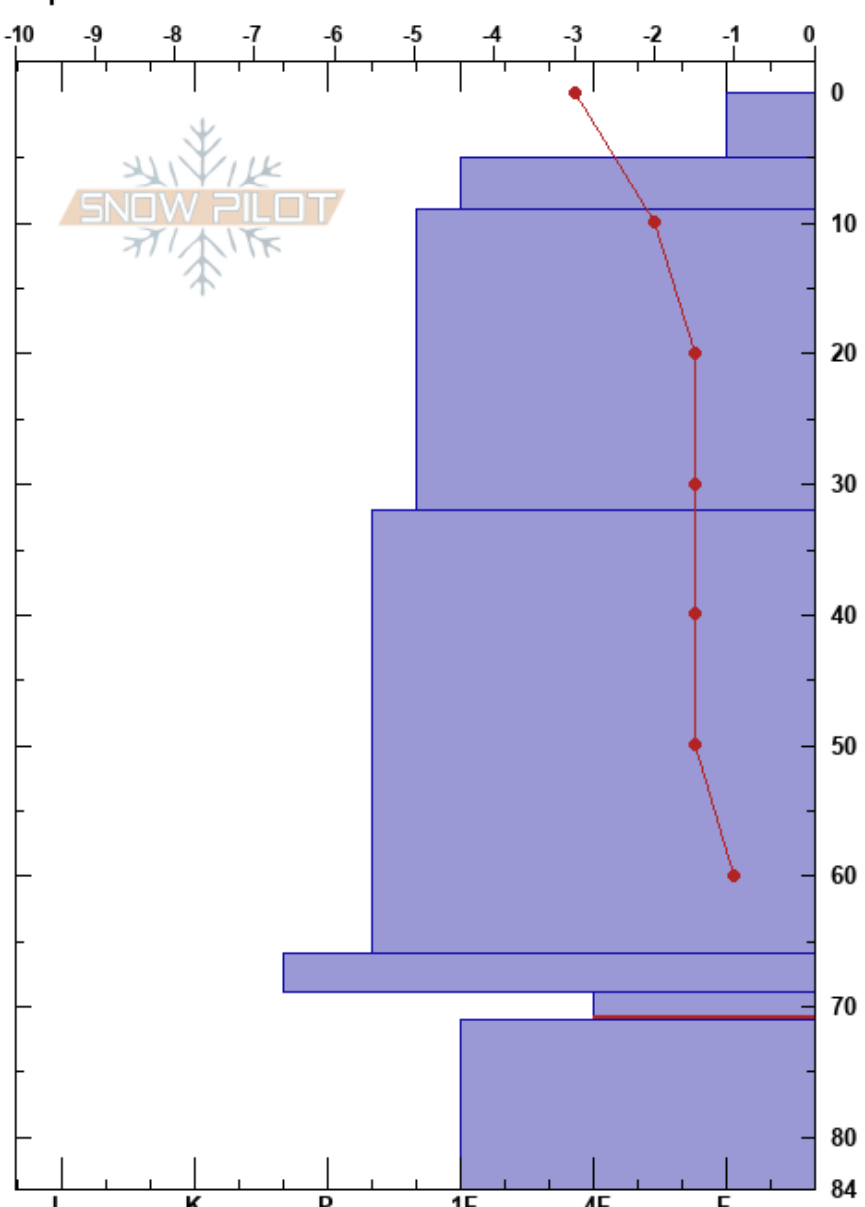

WS Filo cabras
 Bariloche Alrededores
 Argentina
 Elevación: 1540 m
 Exposición: E
 Específicas:

CENTRO DE INFORMACION DE AVIACION BARILOCHE CINS:84
 29/06/2022 - 14:30
 Estabilidad: B
 Temp. del aire: -5°C
 Cielo: BKN
 Precipitación: NO
 Viento: NE Moderada

Notas del capas:
 69-71cm: 20220603
 69-71cm: Problematic layer

Tipo	Cristal		Pruebas de estabilidad y notas de capa
	Tam	Humedad ρ kg/m ³	
	0.1		ECTX
•	0.1	D-M	
•	0.3	M	
⊕	1	M	
○	2	D	
○ (∨)	0.3(0.5)		
○ (□)	0.5(0.5)	D	

69-71cm: 20220603

ECTX

Notas:

I K P 1F 4F F