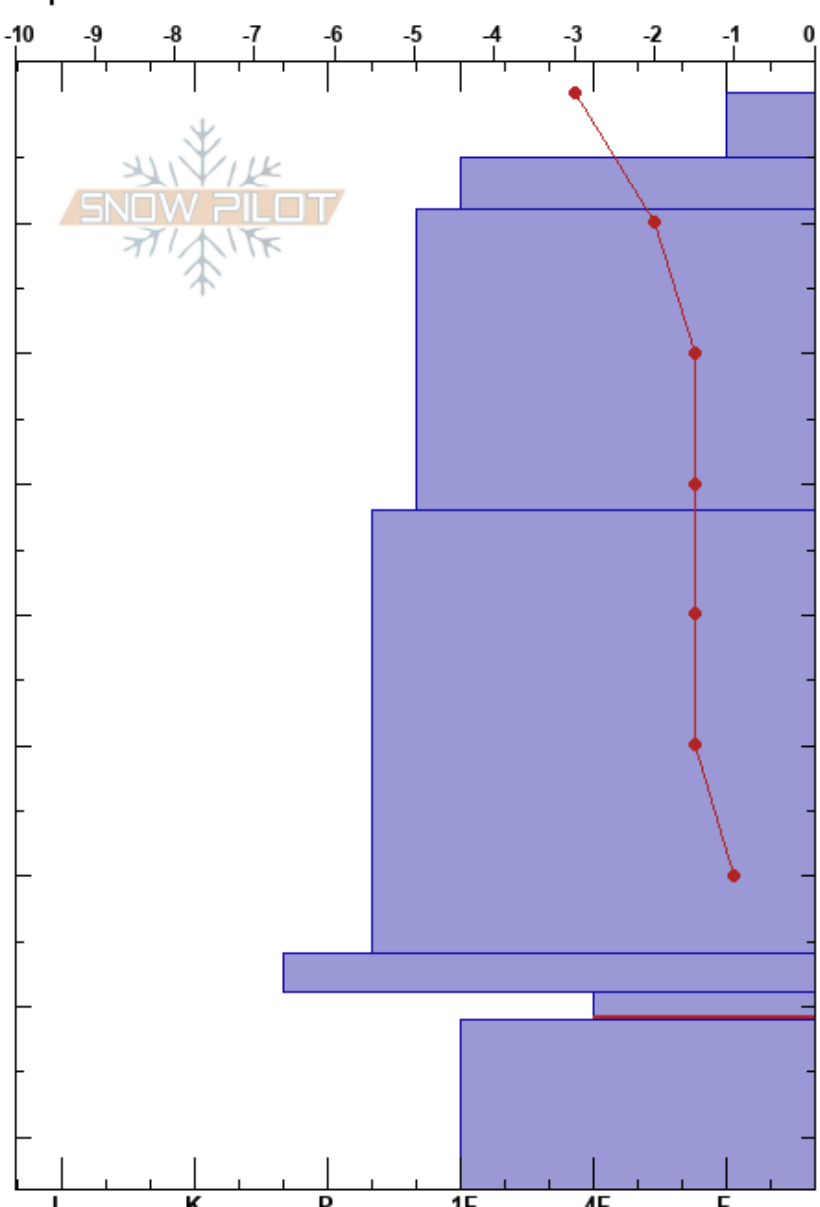

WS Filo cabras  
 Bariloche Alrededores  
 Argentina  
 Elevación: 1540 m  
 Exposición: E  
 Específicas:

CENTRO DE INFORMACION DE AVIACION  
 29/06/2022 - 14:30  
 Coordenada: -41.10418S, -71.54005W  
 Ángulo de inclinación: 30°  
 Carga del Viento: si

Estabilidad: B  
 Temp. del aire: -5°C  
 Cielo: BKN  
 Precipitación: NO  
 Viento: NE Moderada

Notas del capas:  
 PS:84  
 PF:20  
 PS:10  
 69-71cm: 20220603  
 69-71cm: Problematic layer

Tipo	Cristal		ρ kg/m³	Pruebas de estabilidad y notas de capa
	Tam	Humedad		
	0.1			
•	0.1	D-M		
•	0.3	M		
⊗	1	M		
○	2	D		
○ (∨)	0.3(0.5)			69-71cm: 20220603
○ (□)	0.5(0.5)	D		