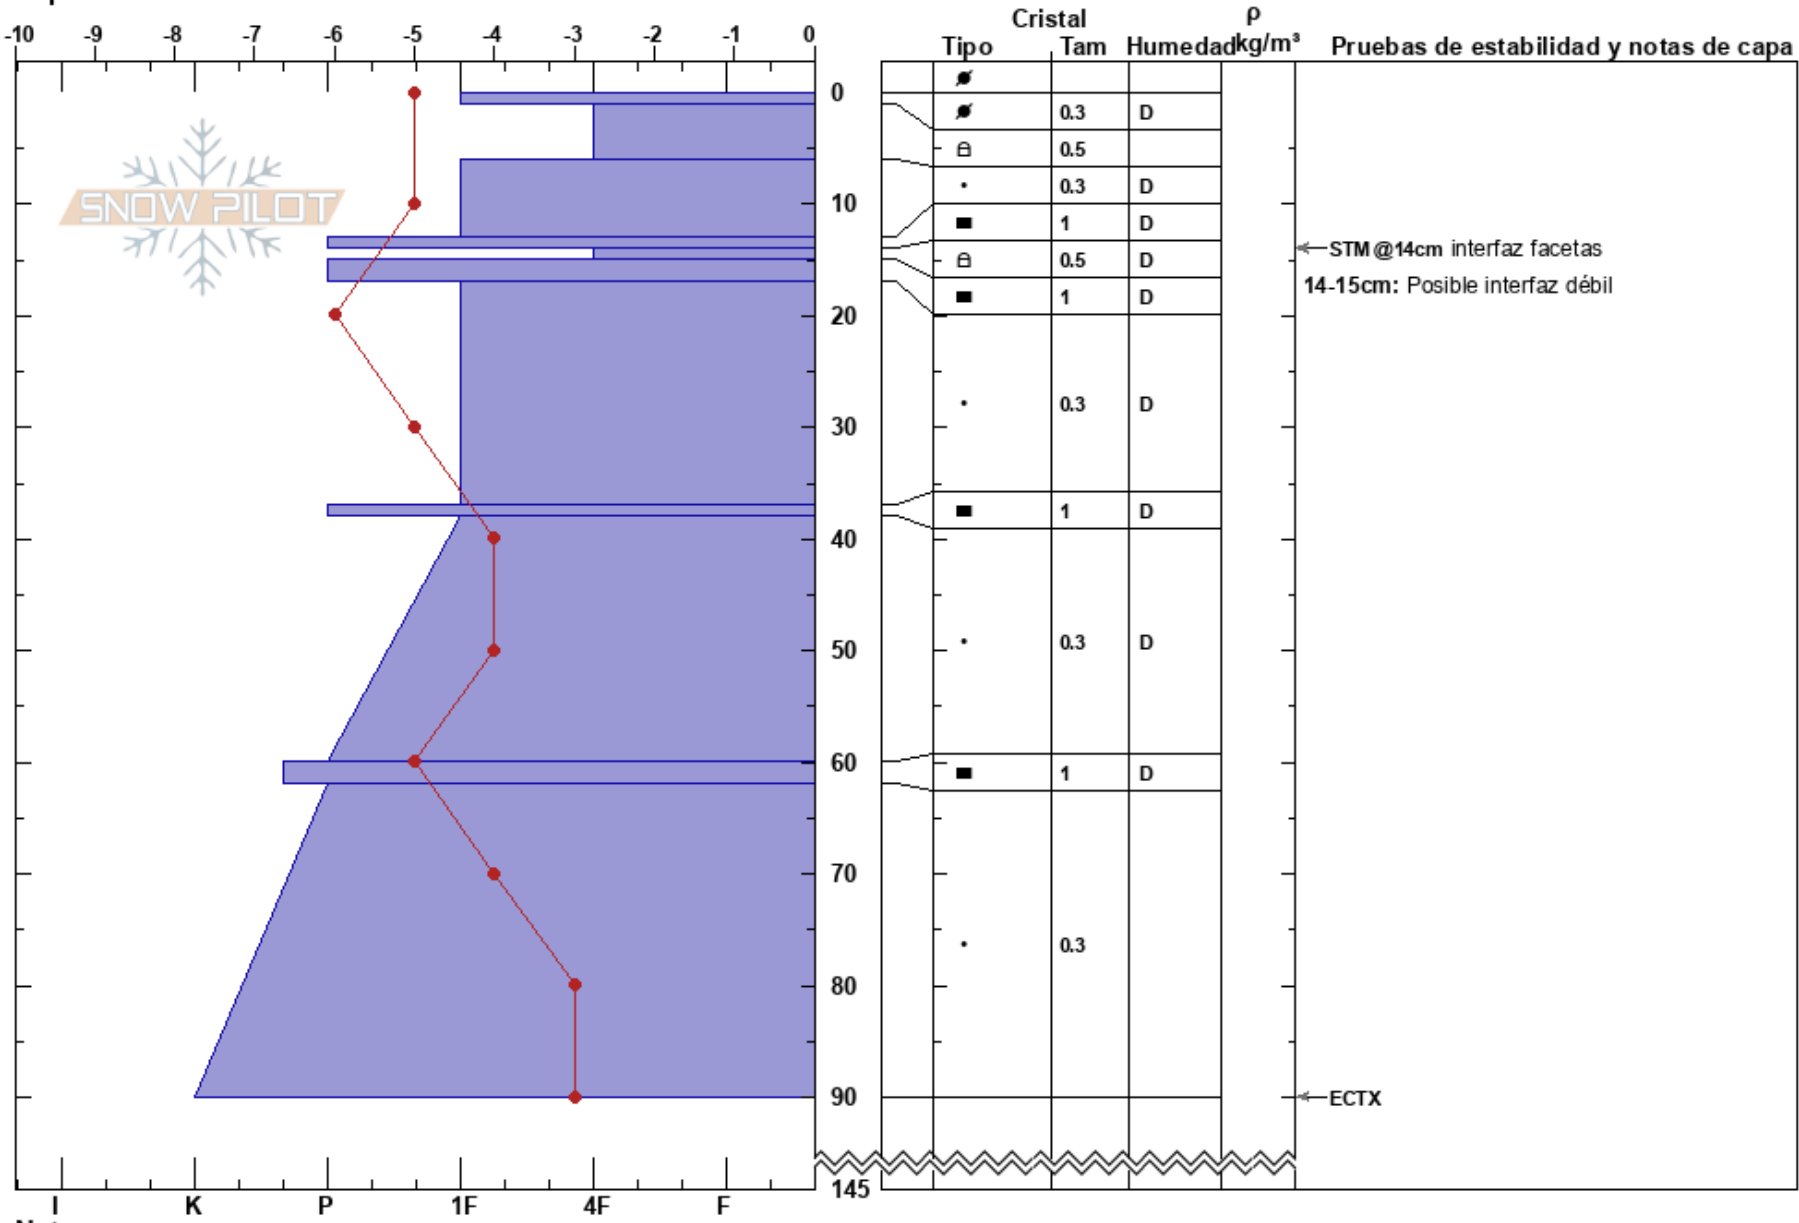

Cerca al Refugio Frey
 BARILOCHE
 Argentina
 Elevación: 1754 m
 Exposición: E
 Específicas:

juanjo puliafito
 27/06/2022 - 12:26
 Coordinada:
 Ángulo de inclinación: 26°
 Carga del Viento: si

Estabilidad:
 Temp. del aire: -3°C
 Cielo: OVC
 Precipitación:
 Viento: W Moderada

HS:145
 PF:40 14-15cm: Posible interfaz débil
 PS:13 14-15cm: Problematic layer

Notas: