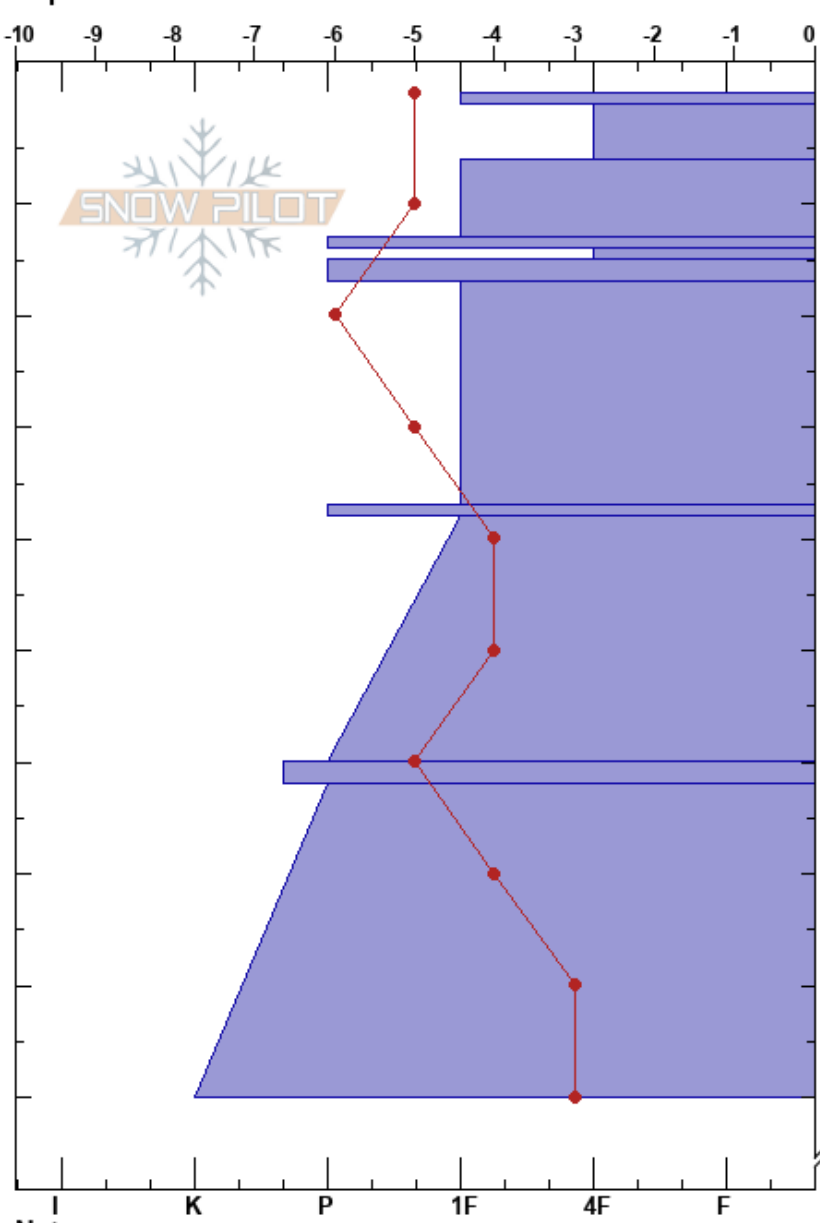

Cerca al Refugio Frey
 BARILOCHE
 Argentina
 Elevación: 1754 m
 Exposición: E
 Específicas:

juanjo puliafito
 27/06/2022 - 12:26
 Coordinada:
 Ángulo de inclinación: 26°
 Carga del Viento: si

Estabilidad:
 Temp. del aire: -3°C
 Cielo: OVC
 Precipitación:
 Viento: W Moderada

HS:145
 PF:40 14-15cm: Posible interfaz débil
 PS: 13 14-15cm: Problematic layer

Cristal	ρ		Pruebas de estabilidad y notas de capa
	Tipo	Tam	
•			
•	0.3	D	
⊖	0.5		
•	0.3	D	
■	1	D	
⊖	0.5	D	← STM @14cm interfaz facetas
■	1	D	14-15cm: Posible interfaz débil
•	0.3	D	
■	1	D	
•	0.3	D	
■	1	D	
•	0.3	D	
■	1	D	
•	0.3	D	
■	1	D	← ECTX