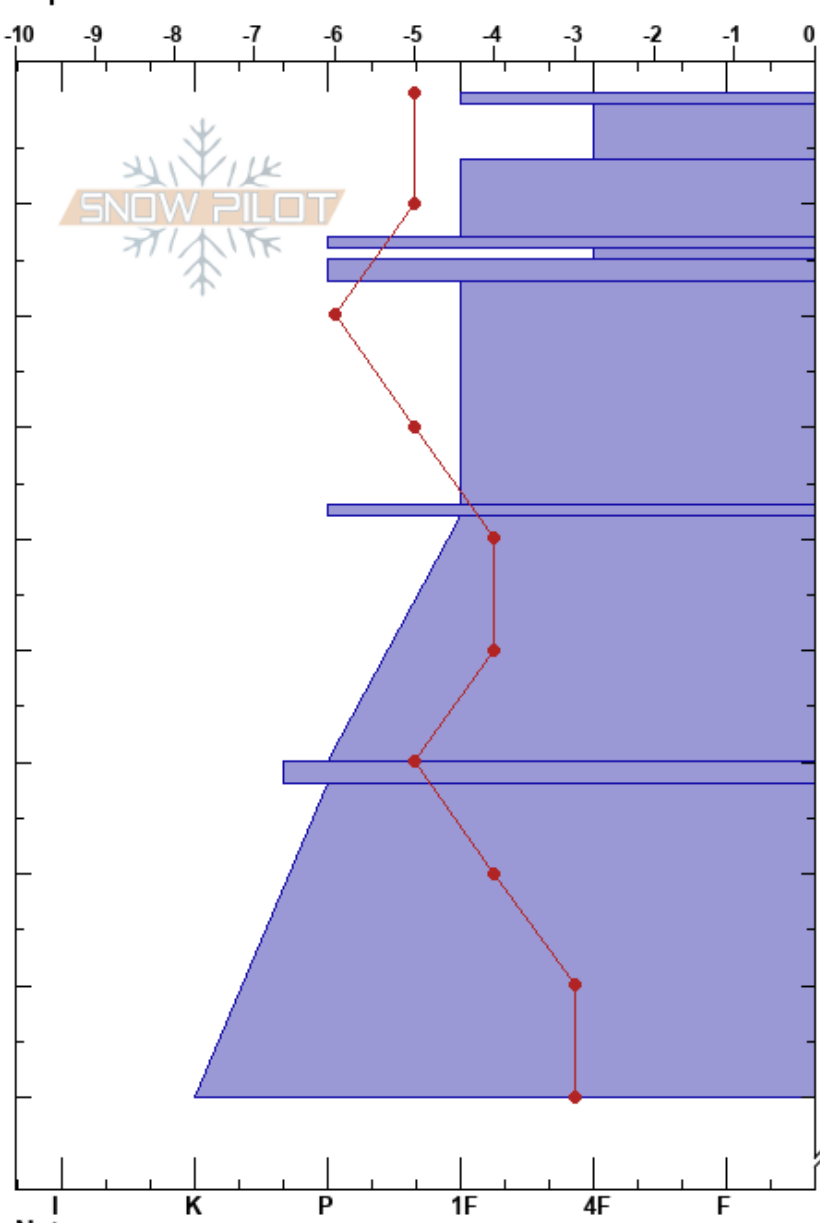

Cerca al Refugio Frey
 BARILOCHE
 Argentina
 Elevación: 1754 m
 Exposición: E
 Específicas:

juanjo puliafito
 27/06/2022 - 12:26
 Coordinada:
 Ángulo de inclinación: 26°
 Carga del Viento: si

Estabilidad:
 Temp. del aire: -3°C
 Cielo: OVC
 Precipitación:
 Viento: W Moderada

HS:145
 PF:40 14-15cm: Posible interfaz débil
 PS: 13 14-15cm: Problematic layer

Cristal	ρ		Pruebas de estabilidad y notas de capa
	Tipo	Tam	
•			
•	0.3	D	
⊖	0.5		
•	0.3	D	
■	1	D	
⊖	0.5	D	←STM@14cm interfaz facetas
■	1	D	14-15cm: Posible interfaz débil
•	0.3	D	
■	1	D	
•	0.3	D	
■	1	D	
•	0.3	D	
■	1	D	
•	0.3	D	
■	1	D	←ECTX