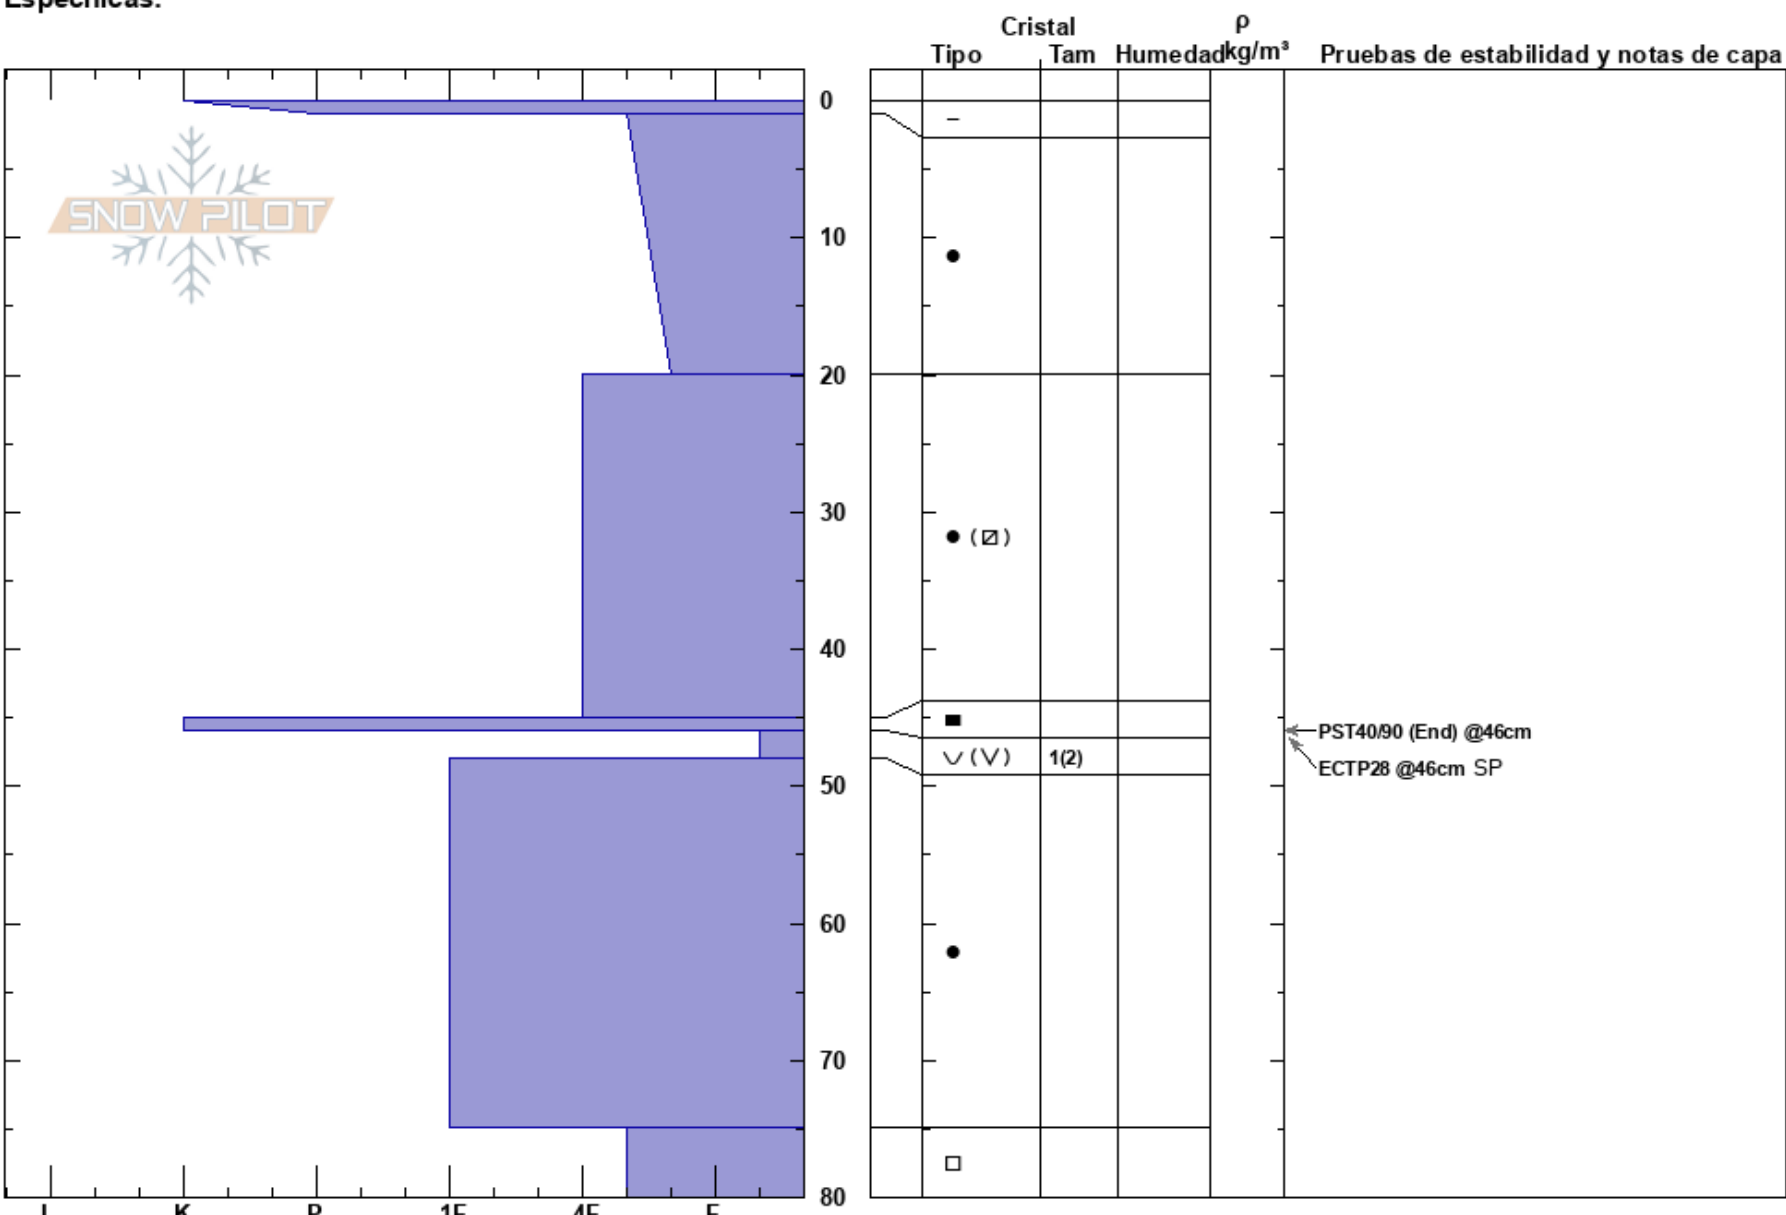

Eric Juli Casita azul
 Cerro Cathedral
 Argentina
 Elevación: 1857 m
 Exposición: SE
 Específicas:

CENTRO DE INFORMACION DE AVIACION BARILOCHE CIMS:80
 27/06/2022 - 13:00
 Coordinada: -41.16365S, -71.47880W
 Ángulo de inclinación:
 Carga del Viento: si

Estabilidad: B
 Temp. del aire:
 Cielo: OVC
 Precipitación: NO
 Viento: W Fuerte

PS:80
 PF:15 46-48cm:Problematic layer
 PS:0

Notas del capas:

Notas:

I K P 1F 4F F