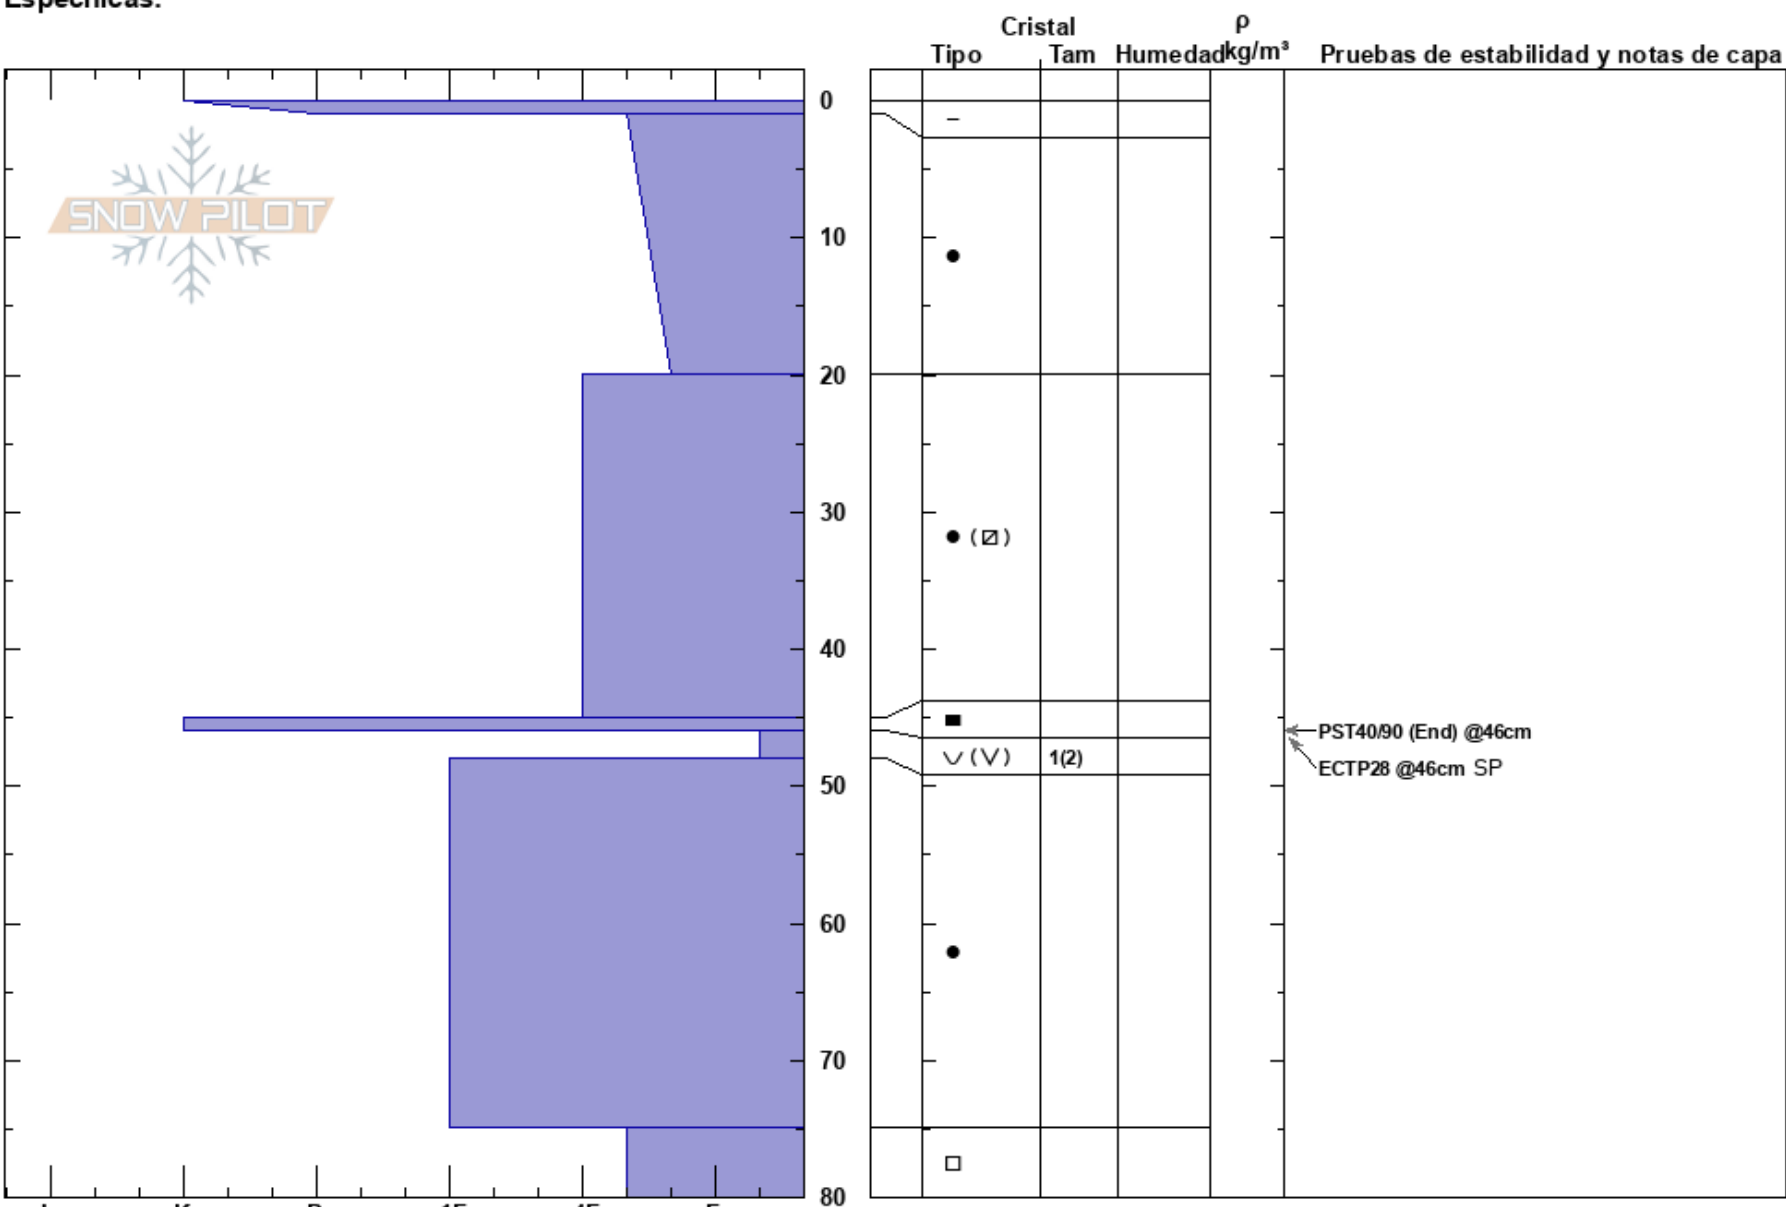

Eric Juli Casita azul
 Cerro Cathedral
 Argentina
 Elevación: 1857 m
 Exposición: SE
 Específicas:

CENTRO DE INFORMACION DE AVIACION BARILOCHE CIMS:80
 27/06/2022 - 13:00
 Coordinada: -41.16365S, -71.47880W
 Ángulo de inclinación:
 Carga del Viento: si

Estabilidad: B
 Temp. del aire:
 Cielo: OVC
 Precipitación: NO
 Viento: W Fuerte

PS:80
 PF:15 46-48cm:Problematic layer
 PS:0

Notas del capas:

Notas: