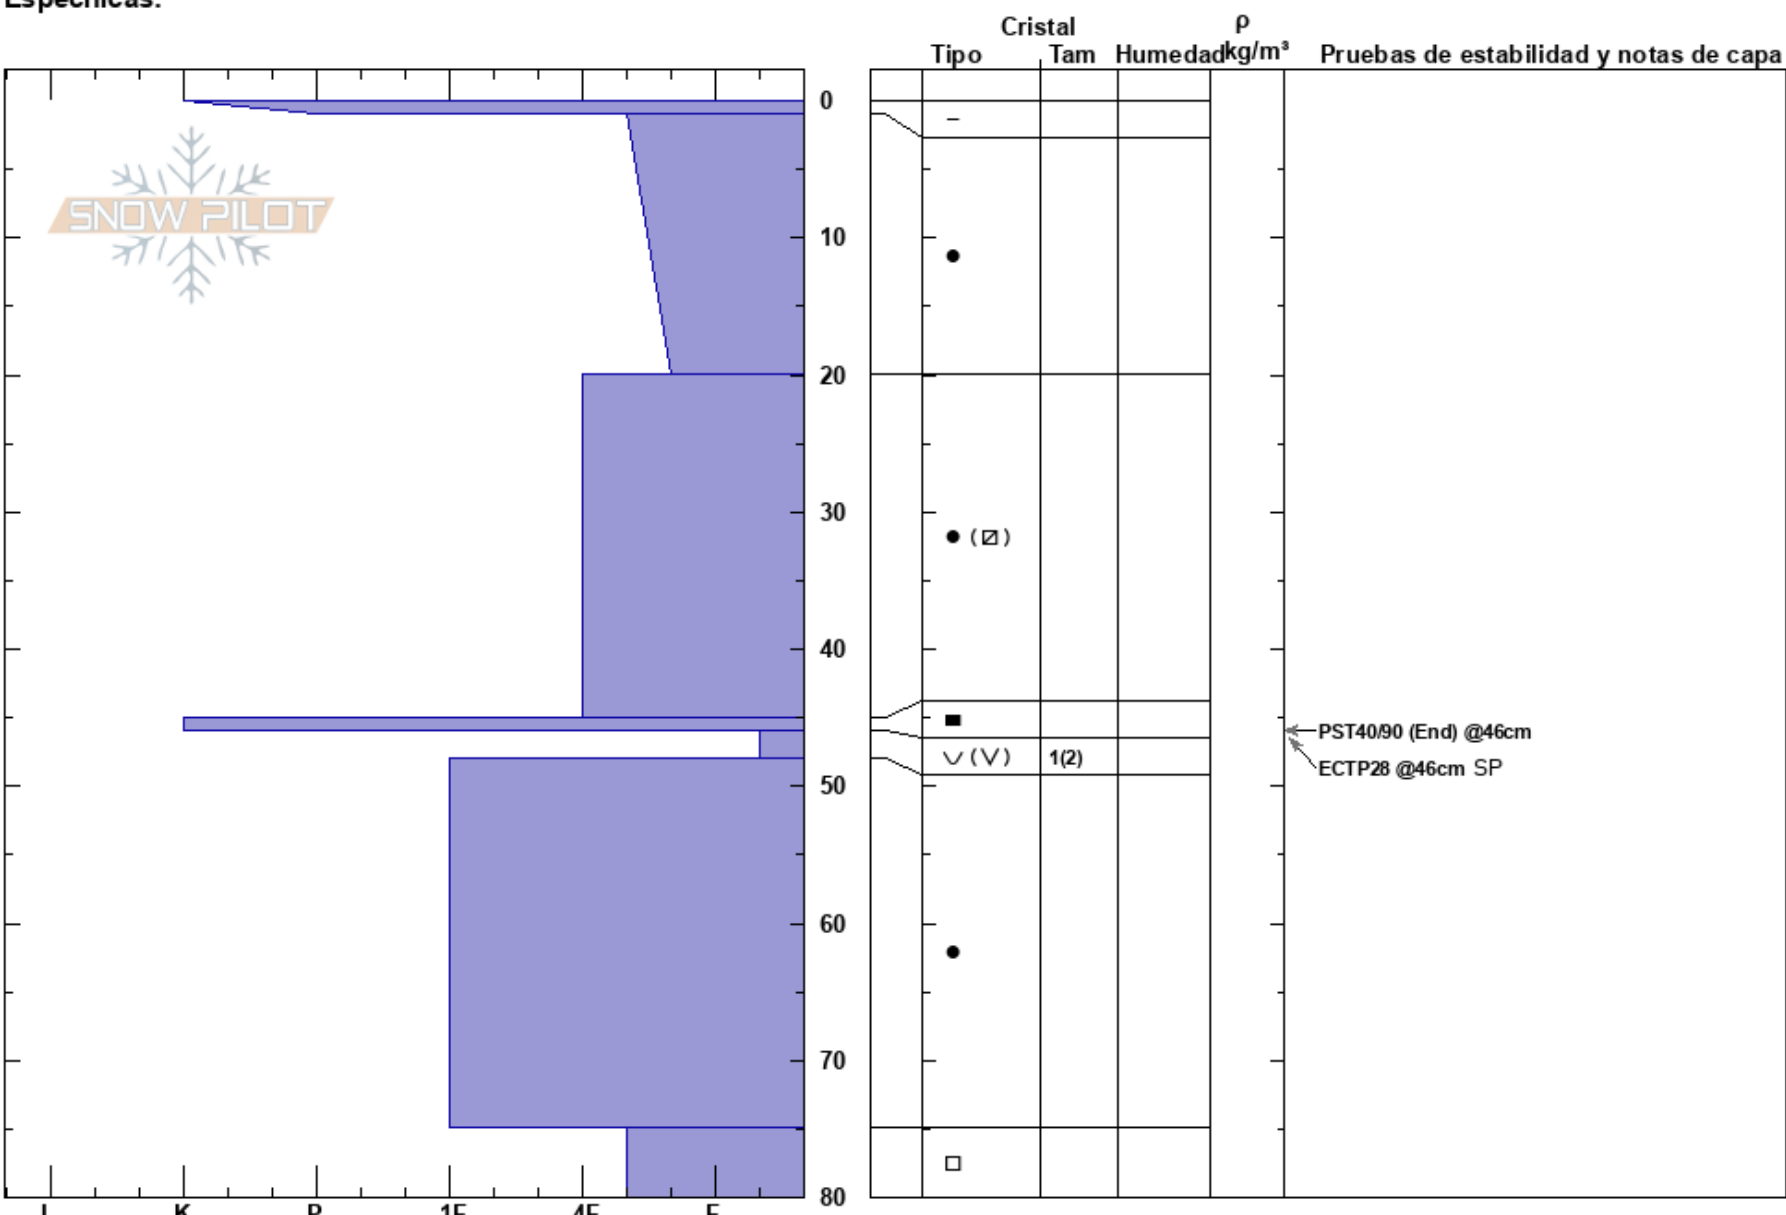

Eric Juli Casita azul  
 Cerro Cathedral  
 Argentina  
 Elevación: 1857 m  
 Exposición: SE  
 Específicas:

CENTRO DE INFORMACION DE AVIACION BARILOCHE CIMS:80  
 27/06/2022 - 13:00  
 Coordinada: -41.16365S, -71.47880W  
 Ángulo de inclinación:  
 Carga del Viento: si

Estabilidad: B  
 Temp. del aire:  
 Cielo: OVC  
 Precipitación: NO  
 Viento: W Fuerte

PS:80  
 PF:15 46-48cm:Problematic layer  
 PS:0

Notas del capas:

Notas:

I K P 1F 4F F