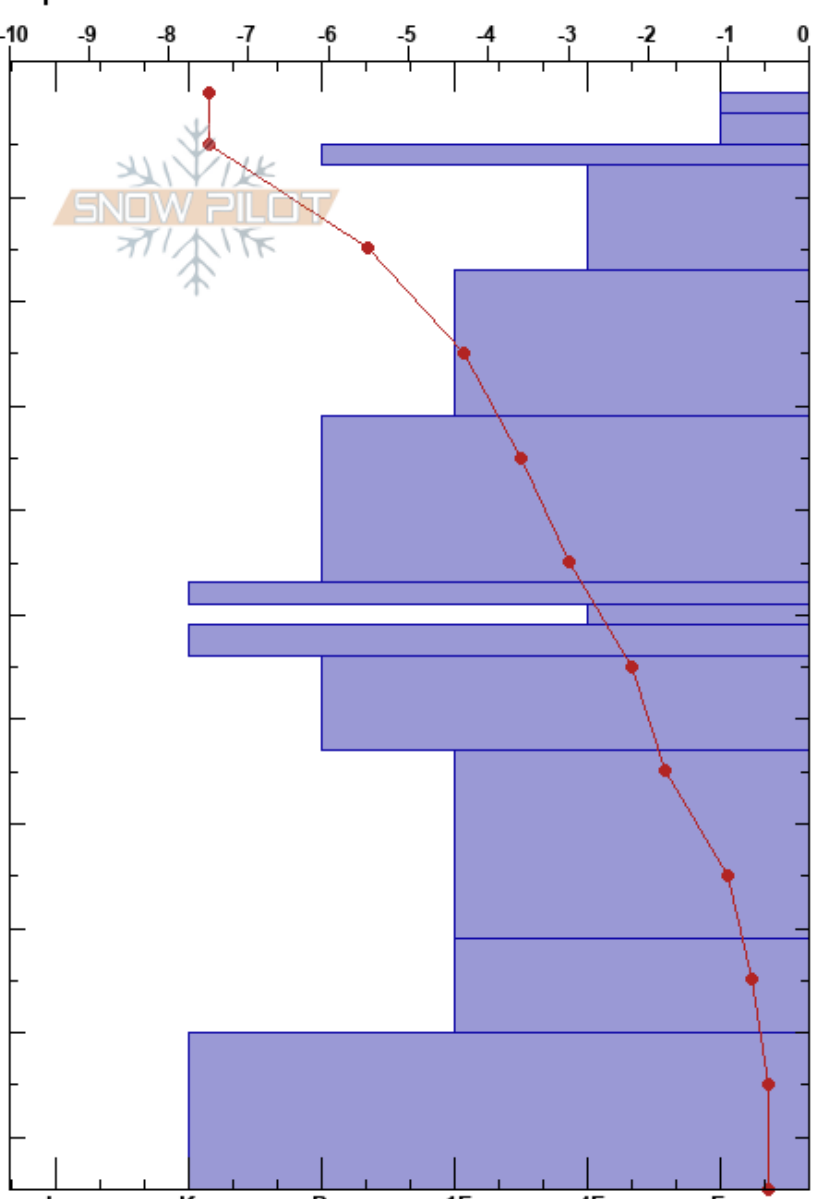

CATE laguna JPL FRAN
 Bariloche Alrededores
 Argentina
Elevación: 2070 m
Exposición: SE
Específicas:

CENTRO DE INFORMACION DE AVIACION
 26/06/2022 - 11:45
Coordenada: -41.18198S, -71.47398W
Ángulo de inclinación: 30°
Carga del Viento: no

Estabilidad: B
Temp. del aire: -2.2°C
Cielo: CLR
Precipitación: NO
Viento: Calm

Notas del capas:
 MS:105
 PF:18 49-51cm:Problematic layer
 PS:8

Cristal	p		Pruebas de estabilidad y notas de capa
	Tipo	Tam	
∇	50-55	D	
☐	0.5	D	
•	0.3	D	
• (☐)	0.5	D	
☐	0.5	D	
•	0.3	D	
•	0.3	D	
☉☉		D	
☐	1	D	
☉☉		D	
•	0.3	D	
•	0.5	D	
•	0.5	D	
☉☉		D	