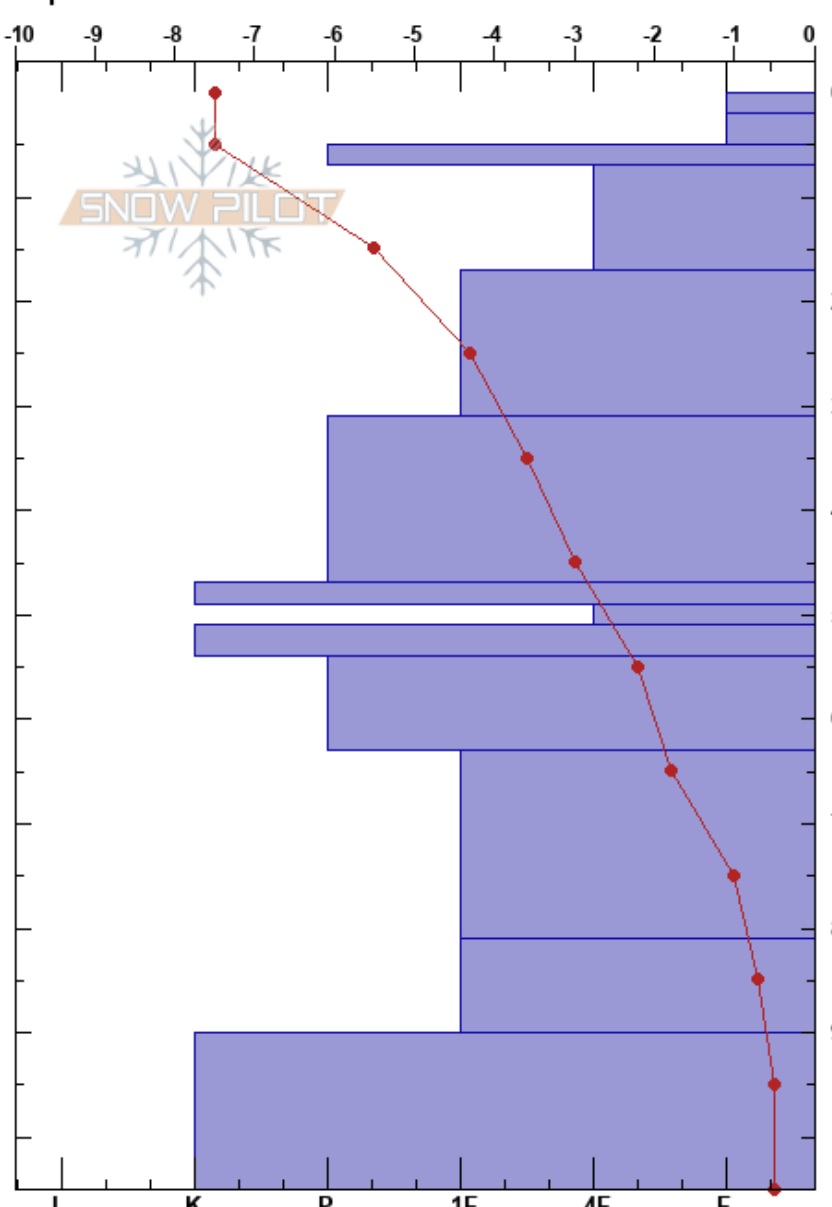

CATE laguna JPL FRAN
 Bariloche Alrededores
 Argentina
Elevación: 2070 m
Exposición: SE
Específicas:

CENTRO DE INFORMACION DE AVIACION BARILOCHE CIMS:105
 26/06/2022 - 11:45
Coordenada: -41.18198S, -71.47398W
Ángulo de inclinación: 30°
Carga del Viento: no

Estabilidad: B
Temp. del aire: -2.2°C
Cielo: CLR
Precipitación: NO
Viento: Calm

Notas del capas:
 PS:105
 49-51cm:Problematic layer
 PS: 8

Cristal	p		Pruebas de estabilidad y notas de capa
	Tipo	Tam	
∇	50-55	D	
☐	0.5	D	
•	0.3	D	
• (☐)	0.5	D	
☐	0.5	D	
•	0.3	D	
•	0.3	D	
☐	1	D	
☐		D	
•	0.3	D	
•	0.5	D	
•	0.5	D	
☐		D	
		D	