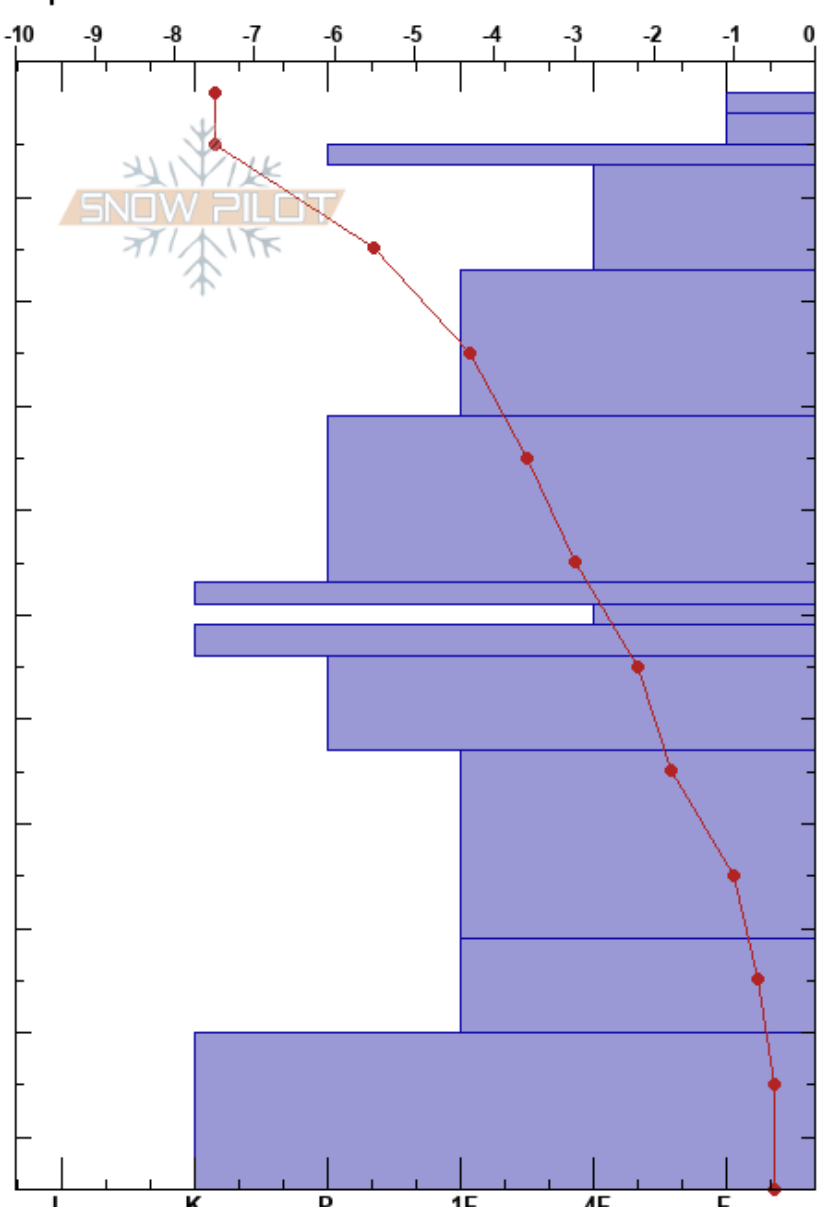

CATE laguna JPL FRAN
 Bariloche Alrededores
 Argentina
Elevación: 2070 m
Exposición: SE
Específicas:

CENTRO DE INFORMACION DE AVIACION BARILOCHE CIMS:105
 26/06/2022 - 11:45
Coordenada: -41.18198S, -71.47398W
Ángulo de inclinación: 30°
Carga del Viento: no

Estabilidad: B
Temp. del aire: -2.2°C
Cielo: CLR
Precipitación: NO
Viento: Calm

Notas del capas:
 PS:105
 49-51cm:Problematic layer

Cristal	p		Pruebas de estabilidad y notas de capa
	Tipo	Tam	
∇	50-55	D	ECTX
☐	0.5	D	
•	0.3	D	
• (☐)	0.5	D	
☐	0.5	D	
•	0.3	D	
•	0.3	D	
☐	1	D	
☐		D	
•	0.3	D	
•	0.5	D	
•	0.5	D	
☐		D	