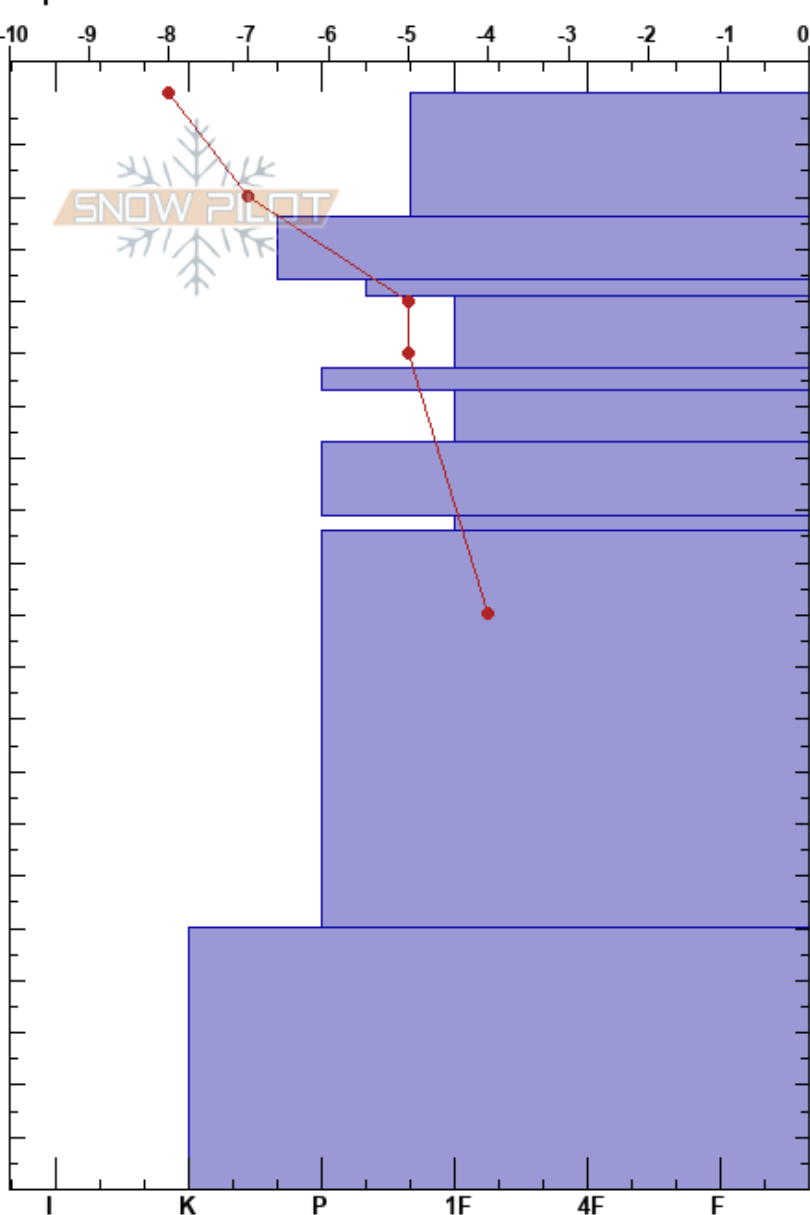

Villeguitas
 Bariloche Alrededores
 Argentina
 Elevación: 1957 m
 Exposición: NE
 Específicas:

Baguales baguales
 23/06/2022 - 14:00
 Coordinada: -41.49317S, -71.31611W
 Ángulo de inclinación: 30°
 Carga del Viento: previamente

Estabilidad:
 Temp. del aire: -7°C
 Cielo: SCT
 Precipitación: NO
 Viento: NE Brisa leve

HS:210

PF:1

PS:1

Notas del capas:

Cristal	Tipo	Tam	Humedad kg/m³	ρ	Pruebas de estabilidad y notas de capa
	• (/)	0.5(0.5)			
	•	0.5			← ECTN24, RP @24cm
	⊘	1-2			← CT21, RP @24cm
	•	0.3			← STV @24cm sin corte atras
	⊘ (•)	0.5(0.3)			← CT23, RP @39cm
	•	0.5			← STV @53cm sin corte atras
	•	0.5			
	⊘	0.5			
	•	0.3			
	⊘ ⊘	2			