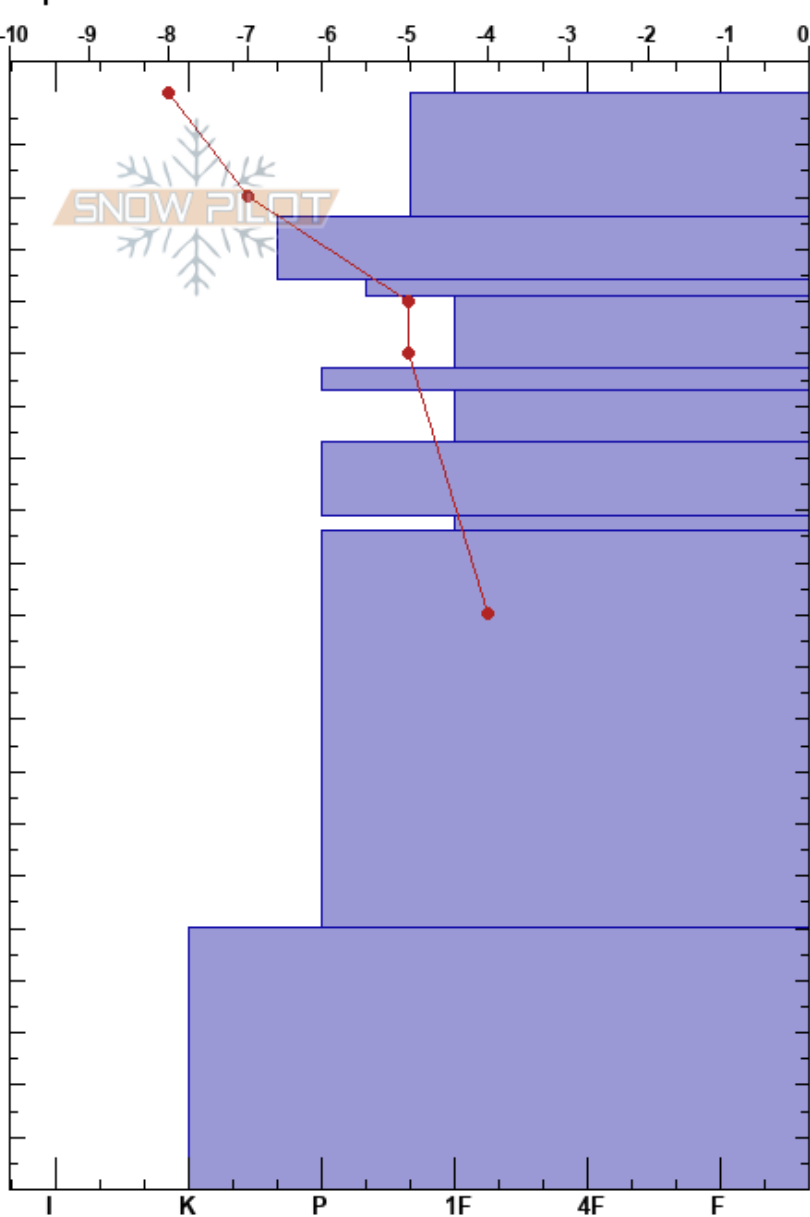

Villeguítas  
 Bariloche Alrededores  
 Argentina  
 Elevación: 1957 m  
 Exposición: NE  
 Específicas:

Baguales baguales  
 23/06/2022 - 14:00  
 Coordenada: -41.49317S, -71.31611W  
 Ángulo de inclinación: 30°  
 Carga del Viento: previamente

Estabilidad:  
 Temp. del aire: -7°C  
 Cielo: SCT  
 Precipitación: NO  
 Viento: NE Brisa leve

HS:210

PF:1

PS:1

Notas del capas:

Cristal	ρ		Pruebas de estabilidad y notas de capa
	Tipo	Tam	
• ( / )	0.5(0.5)		
•	0.5		← ECTN24, RP @24cm
⊘	1-2		← CT21, RP @24cm
•	0.3		← STV @24cm sin corte atras
⊘ ( • )	0.5(0.3)		← CT23, RP @39cm
•	0.5		
•	0.5		
⊘	0.5		← STV @53cm sin corte atras
•	0.3		
⊘ ⊘	2		