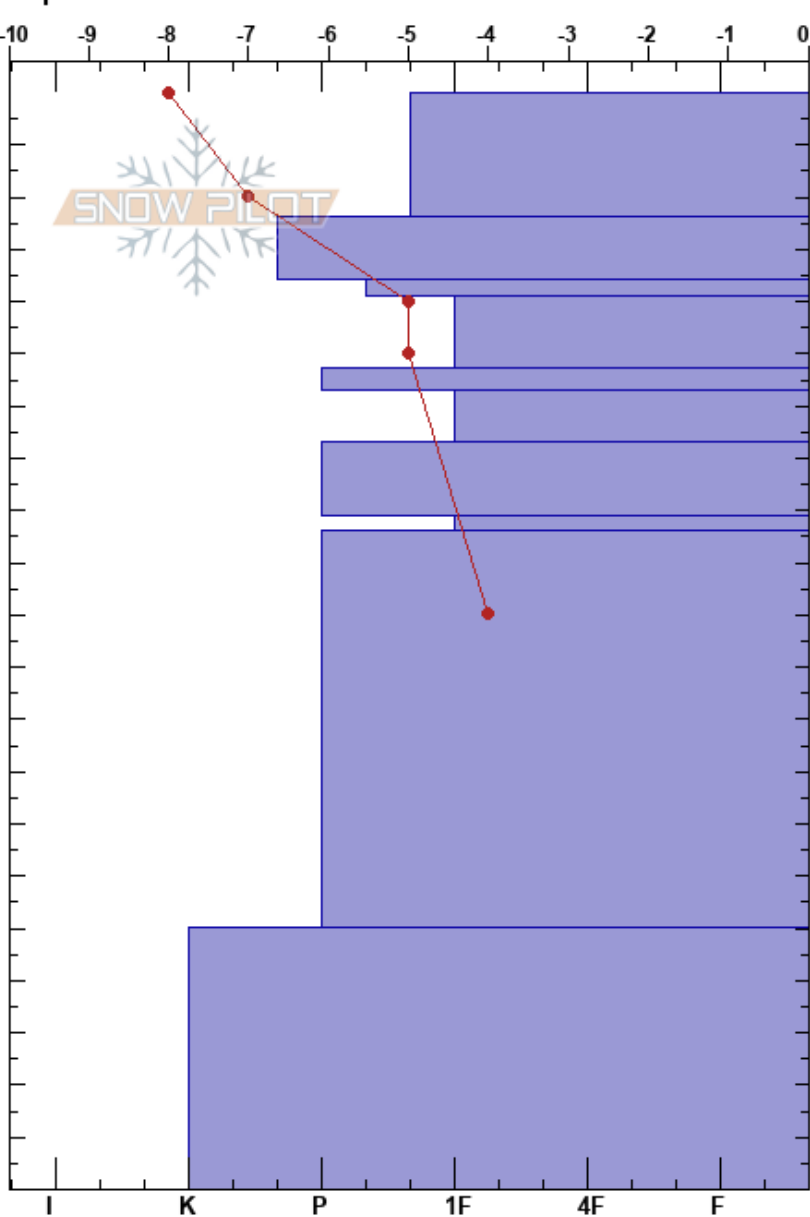

Villeguítas  
 Bariloche Alrededores  
 Argentina  
 Elevación: 1957 m  
 Exposición: NE  
 Específicas:

Baguales baguales  
 23/06/2022 - 14:00  
 Coordenada: -41.49317S, -71.31611W  
 Ángulo de inclinación: 30°  
 Carga del Viento: previamente

Estabilidad:  
 Temp. del aire: -7°C  
 Cielo: SCT  
 Precipitación: NO  
 Viento: NE Brisa leve

HS:210  
 PF:1  
 PS:1  
 Notas del capas:

Cristal	ρ		Pruebas de estabilidad y notas de capa
	Tipo	Tam	
• ( / )	0.5(0.5)		
•	0.5		← ECTN24, RP @24cm
∅	1-2		← CT21, RP @24cm
•	0.3		← STV @24cm sin corte atras
∅ ( • )	0.5(0.3)		← CT23, RP @39cm
•	0.5		
•	0.5		
∅	0.5		← STV @53cm sin corte atras
•	0.3		
⊙ ⊙	2		