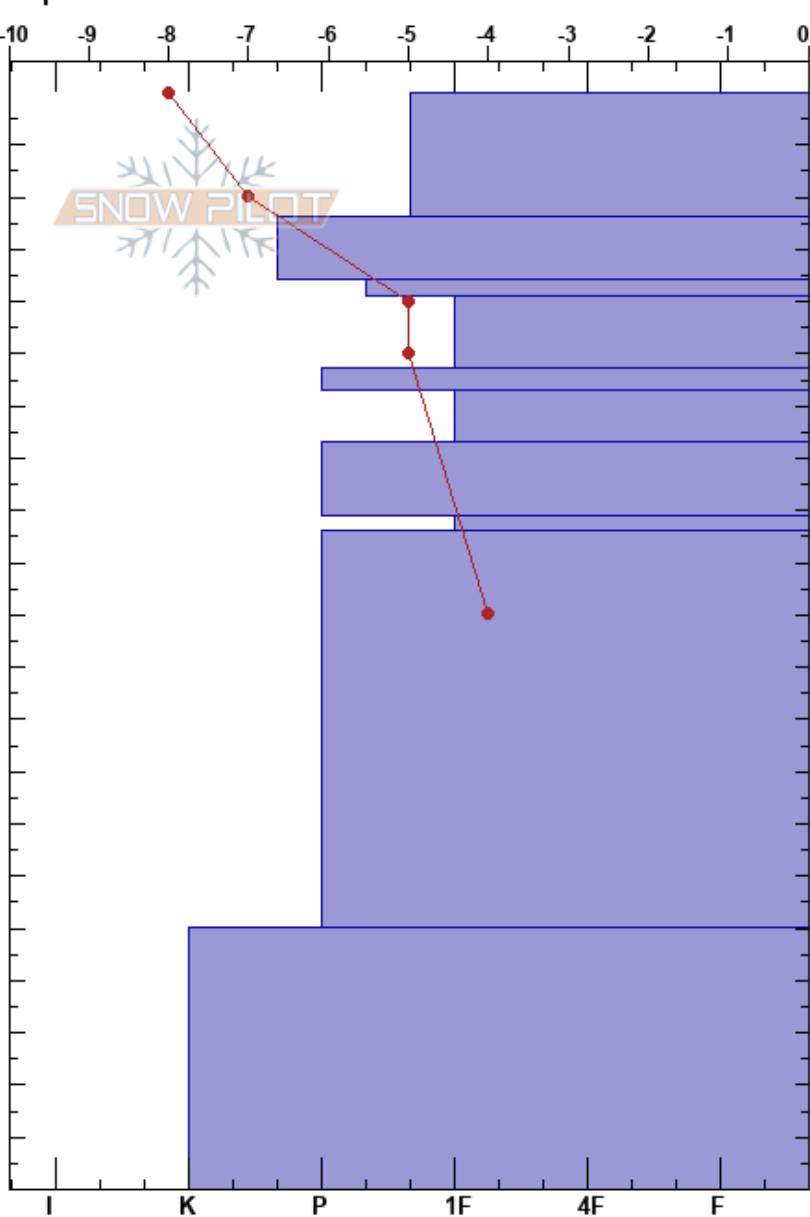

Villeguítas
 Bariloche Alrededores
 Argentina
 Elevación: 1957 m
 Exposición: NE
 Específicas:

Baguales baguales
 23/06/2022 - 14:00
 Coordenada: -41.49317S, -71.31611W
 Ángulo de inclinación: 30°
 Carga del Viento: previamente

Estabilidad:
 Temp. del aire: -7°C
 Cielo: SCT
 Precipitación: NO
 Viento: NE Brisa leve

HS:210

PF:1

PS:1

Notas del capas:

Cristal	ρ		Pruebas de estabilidad y notas de capa
	Tipo	Tam	
• (/)	0.5(0.5)		
•	0.5		← ECTN24, RP @24cm
∅	1-2		← CT21, RP @24cm
•	0.3		← STV @24cm sin corte atras
∅ (•)	0.5(0.3)		← CT23, RP @39cm
•	0.5		
•	0.5		
∅	0.5		← STV @53cm sin corte atras
•	0.3		
⊙ ⊙	2		