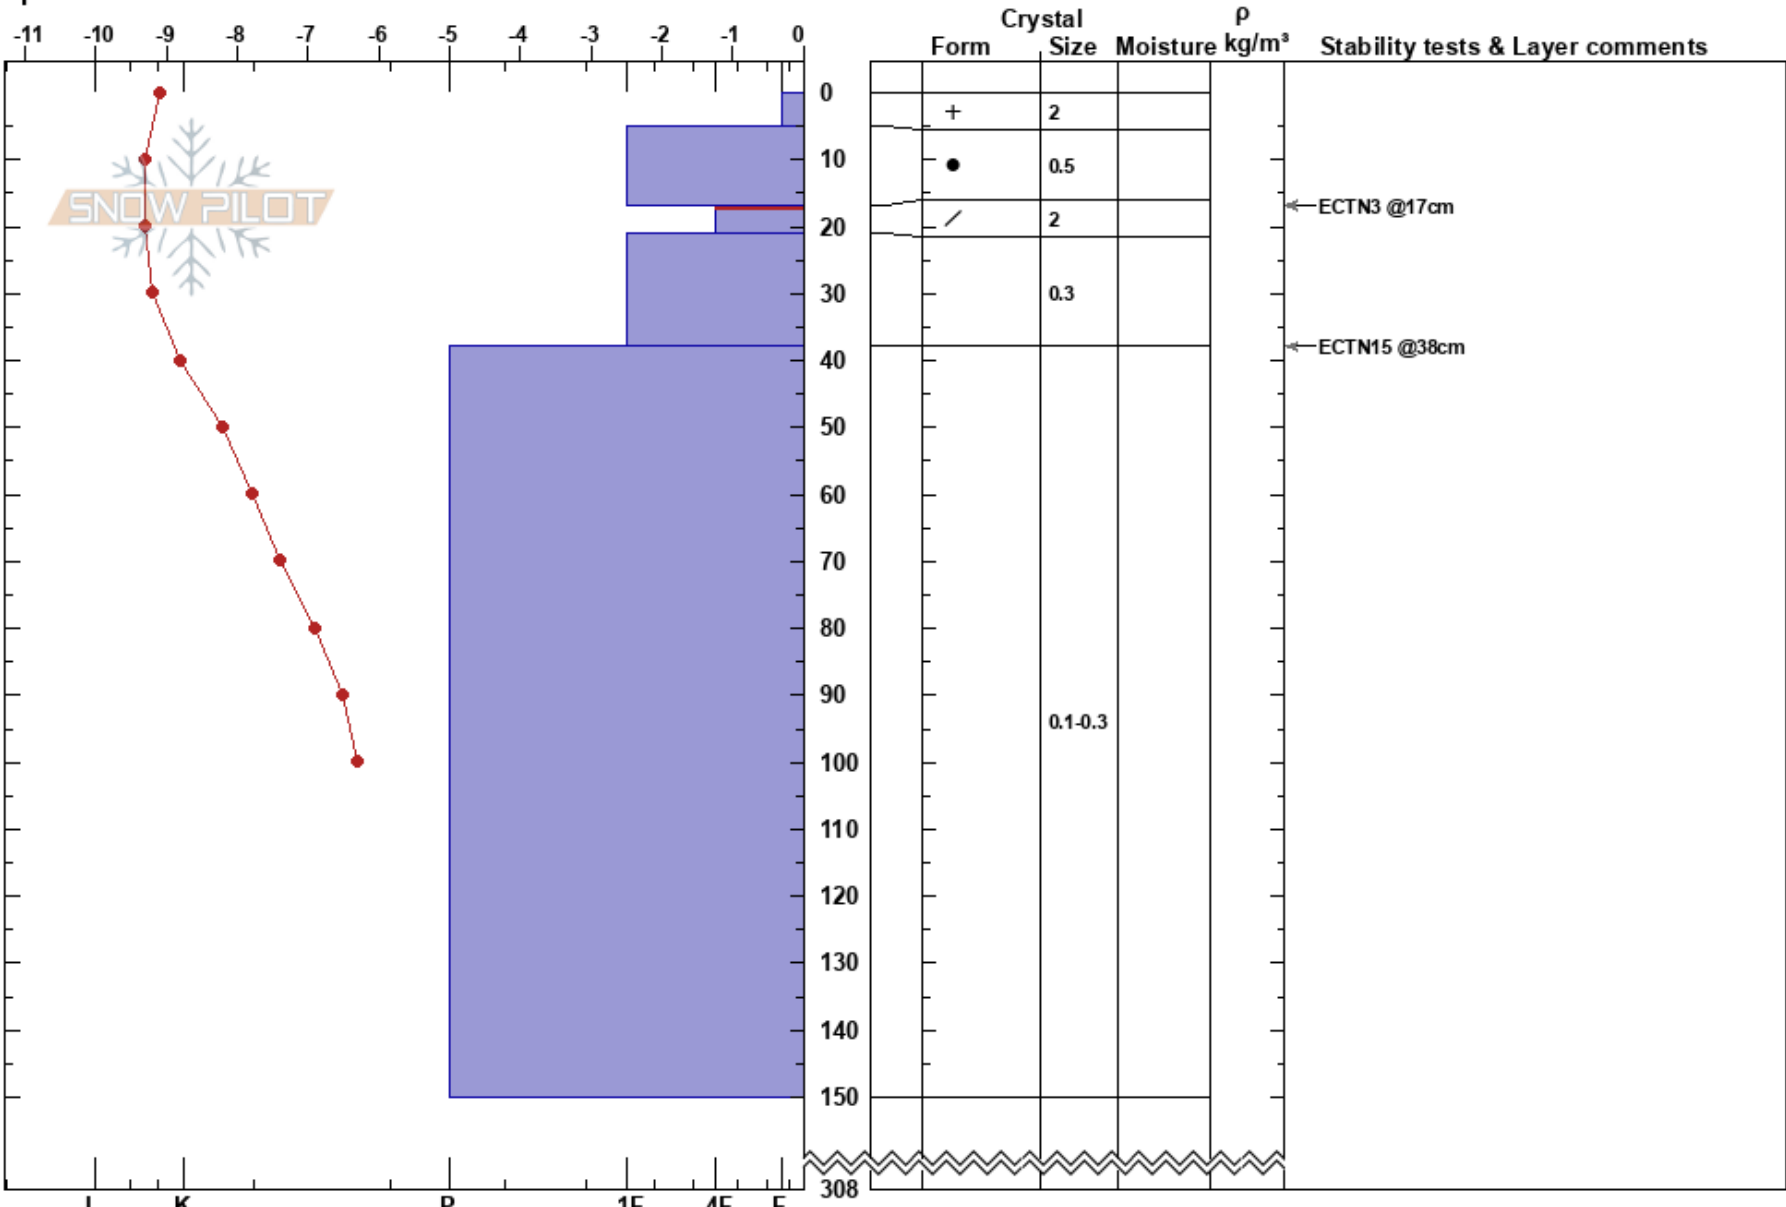

Väster om 1000m dal  
 Åreskutan  
 Sweden  
**Elevation:**  
**Aspect:**  
**Specifics:**

Patrik Lindgren  
 15/12/2017 - 14:00  
**Co-ord:**  
**Slope Angle:**  
**Wind Loading:** previous

**Stability:** **HS:**308 **Layer Notes:**  
**Air Temperature:** -8.9°C **PF:**40 17-21cm:Problematic layer  
**Sky Cover:** OVC  
**Precipitation:** S1  
**Wind:** W Calm

**Notes:** Väster om 1000m dal station, på ca 1100m höjd