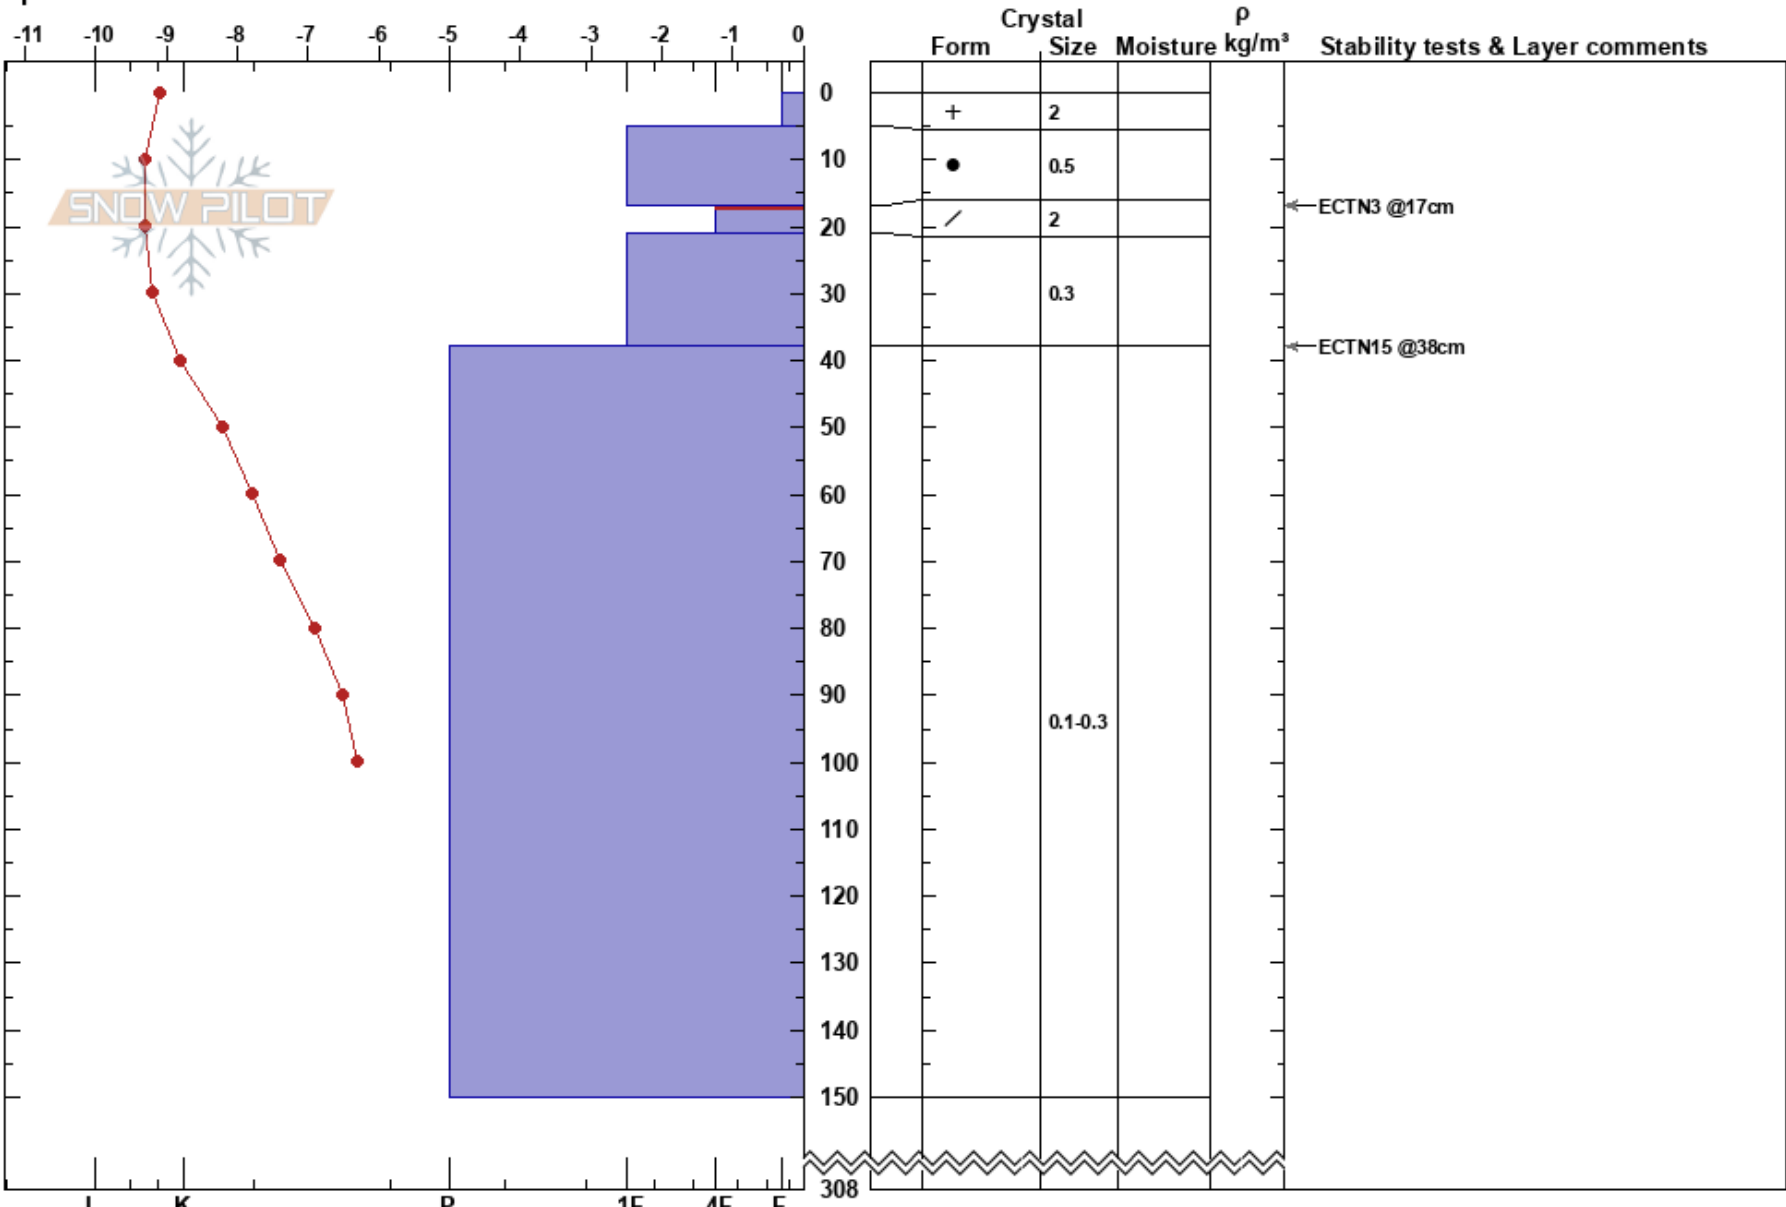

Väster om 1000m dal  
 Åreskutan  
 Sweden  
**Elevation:**  
**Aspect:**  
**Specifics:**

Patrik Lindgren  
 15/12/2017 - 14:00  
**Co-ord:**  
**Slope Angle:**  
**Wind Loading:** previous

**Stability:**  
**Air Temperature:** -8.9°C **HS:**308 **Layer Notes:**  
**PF:**40 17-21cm:Problematic layer  
**Sky Cover:** OVC  
**Precipitation:** S1  
**Wind:** W Calm

**Notes:** Väster om 1000m dal station, på ca 1100m höjd