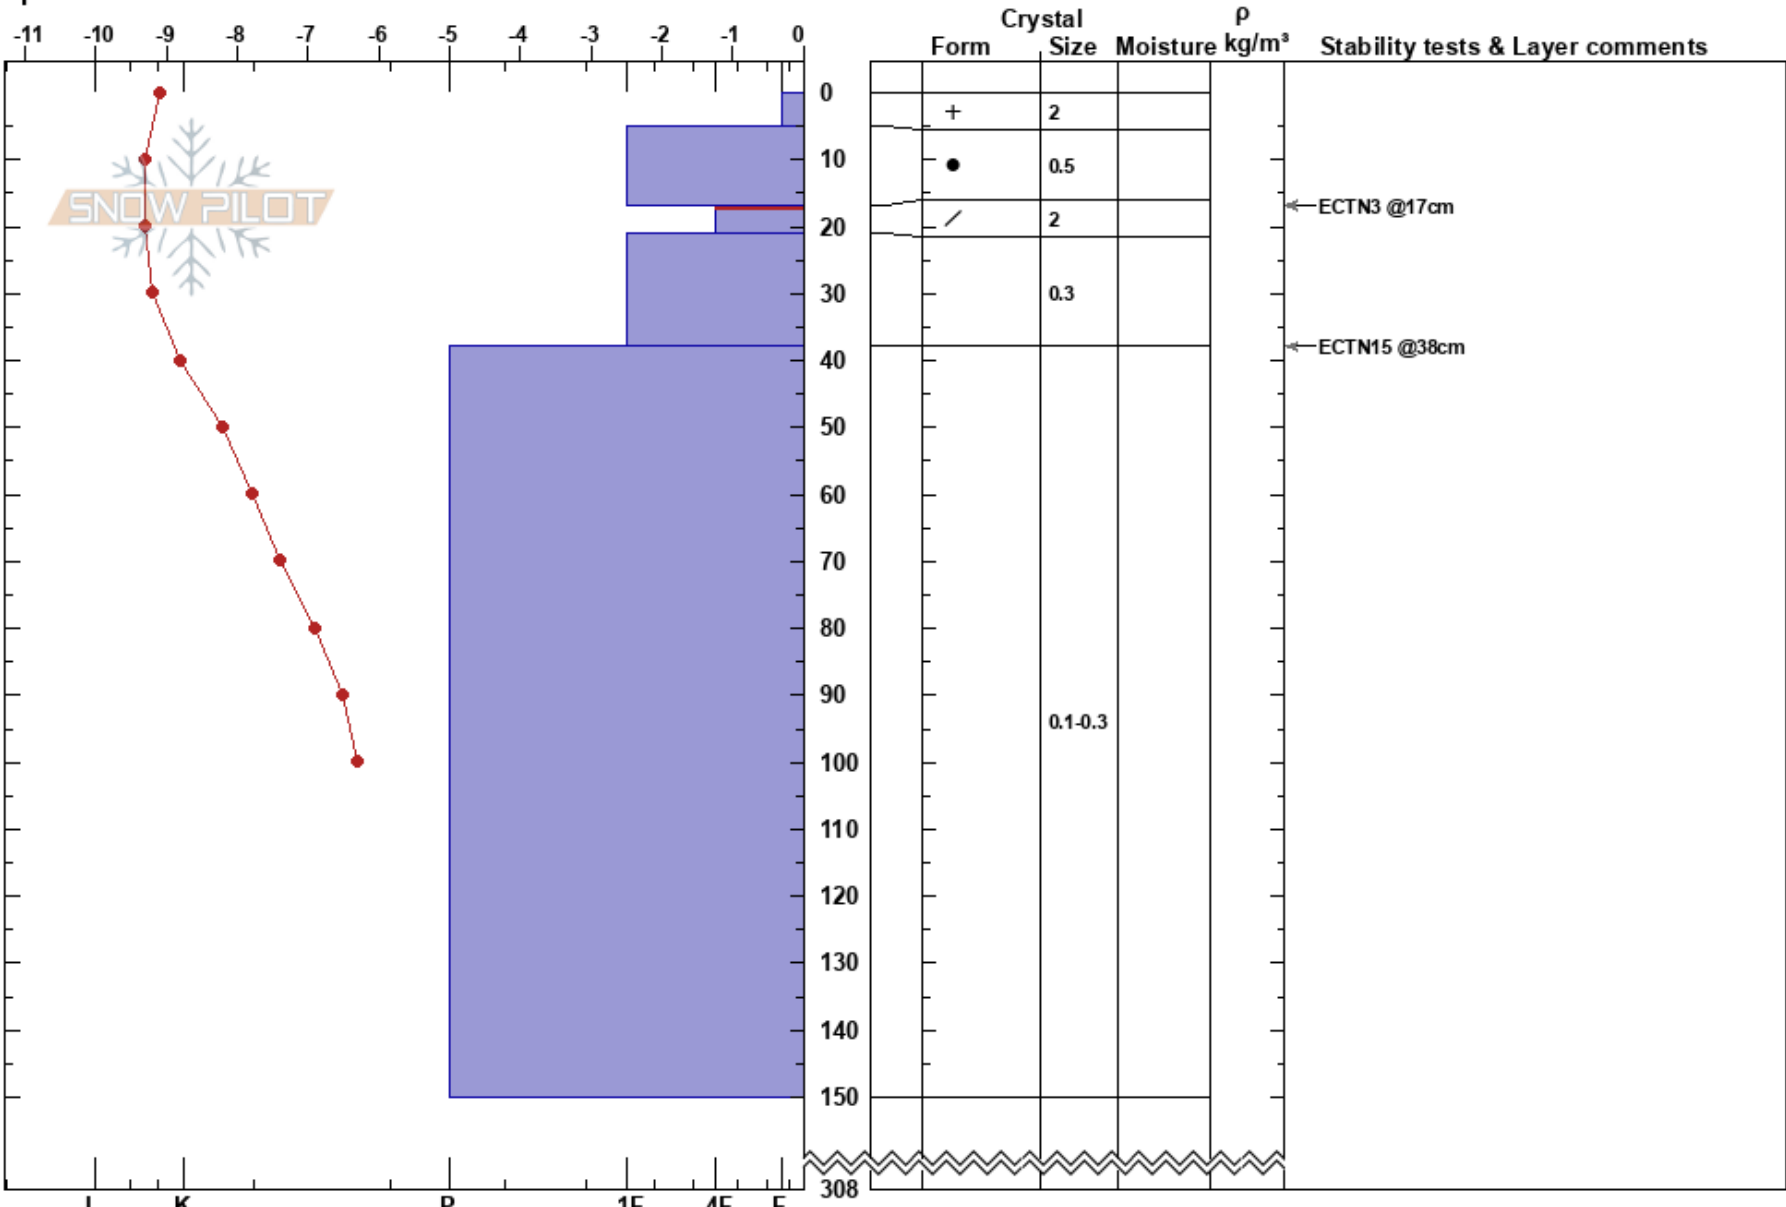

Väster om 1000m dal  
 Åreskutan  
 Sweden  
**Elevation:**  
**Aspect:**  
**Specifics:**

Patrik Lindgren  
 15/12/2017 - 14:00  
**Co-ord:**  
**Slope Angle:**  
**Wind Loading:** previous

**Stability:** **HS:308** **Layer Notes:**  
**Air Temperature:** -8.9°C **PF:40** 17-21cm:Problematic layer  
**Sky Cover:** OVC  
**Precipitation:** S1  
**Wind:** W Calm

**Notes:** Väster om 1000m dal station, på ca 1100m höjd