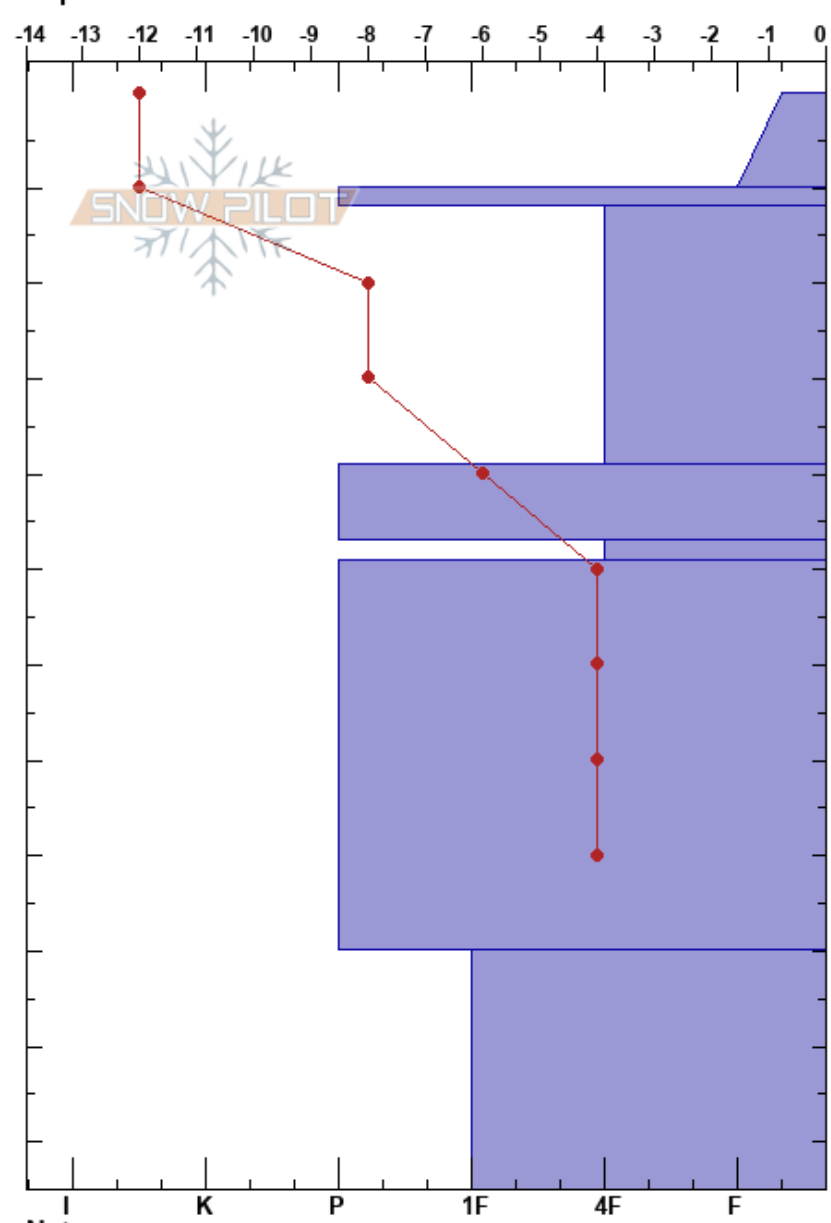

La Laguna 1980 agus/wan  
 Cerro Cathedral  
 Argentina  
 Elevación: 1982 m  
 Exposición: S  
 Específicas:

CENTRO DE INFORMACION DE AVIACION BARILOCHE CIPF: 15  
 21/06/2022 - 11:15  
 Coordinada: -41.18088S, -71.46770W  
 Ángulo de inclinación: 25°  
 Carga del Viento:

Estabilidad: B  
 Temp. del aire: -12°C  
 Cielo: OVC  
 Precipitación: NO  
 Viento: E Calm

Notas del capas:  
 PS: 10 47-49cm: Problematic layer

Cristal	ρ		Pruebas de estabilidad y notas de capa
	Tipo	Tam	
•	0.1		
• (V)	0.1-0.1 (0.3)	D	
■	0.5	D-M	
•	0.1	D	
•	0.3	D	
△	4-8	D	
•	0.5	D-M	
♡	1	M	