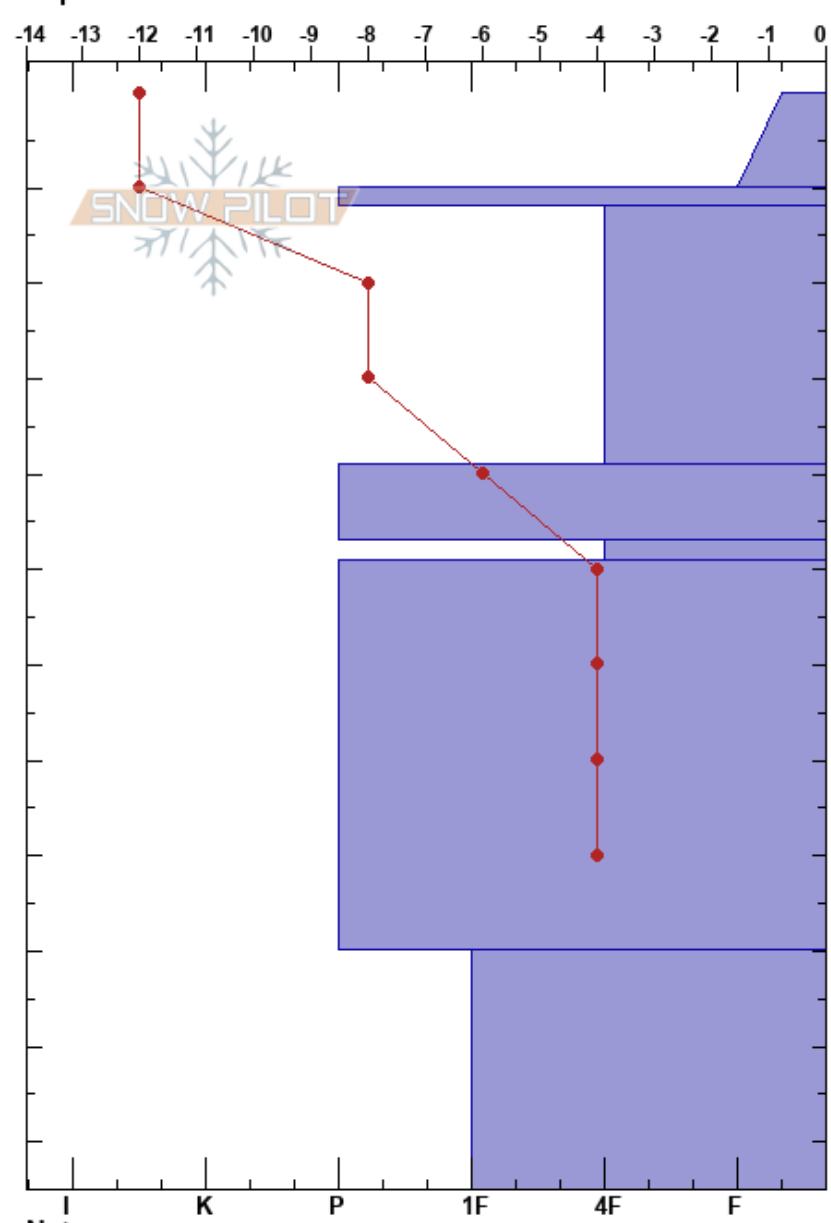

La Laguna 1980 agus/wan
 Cerro Cathedral
 Argentina
 Elevación: 1982 m
 Exposición: S
 Específicas:

CENTRO DE INFORMACION DE AVIACION BARILOCHE CIPF: 15
 21/06/2022 - 11:15
 Coordinada: -41.18088S, -71.46770W
 Ángulo de inclinación: 25°
 Carga del Viento:

Estabilidad: B
 Temp. del aire: -12°C
 Cielo: OVC
 Precipitación: NO
 Viento: E Calm

Notas del capas:
 PS: 10 47-49cm: Problematic layer

Cristal	ρ		Pruebas de estabilidad y notas de capa
	Tipo	Tam	
•	0.1		
• (V)	0.1-0.1 (0.3)	D	
■	0.5	D-M	
•	0.1	D	
•	0.3	D	
△	4-8	D	
•	0.5	D-M	
♡	1	M	