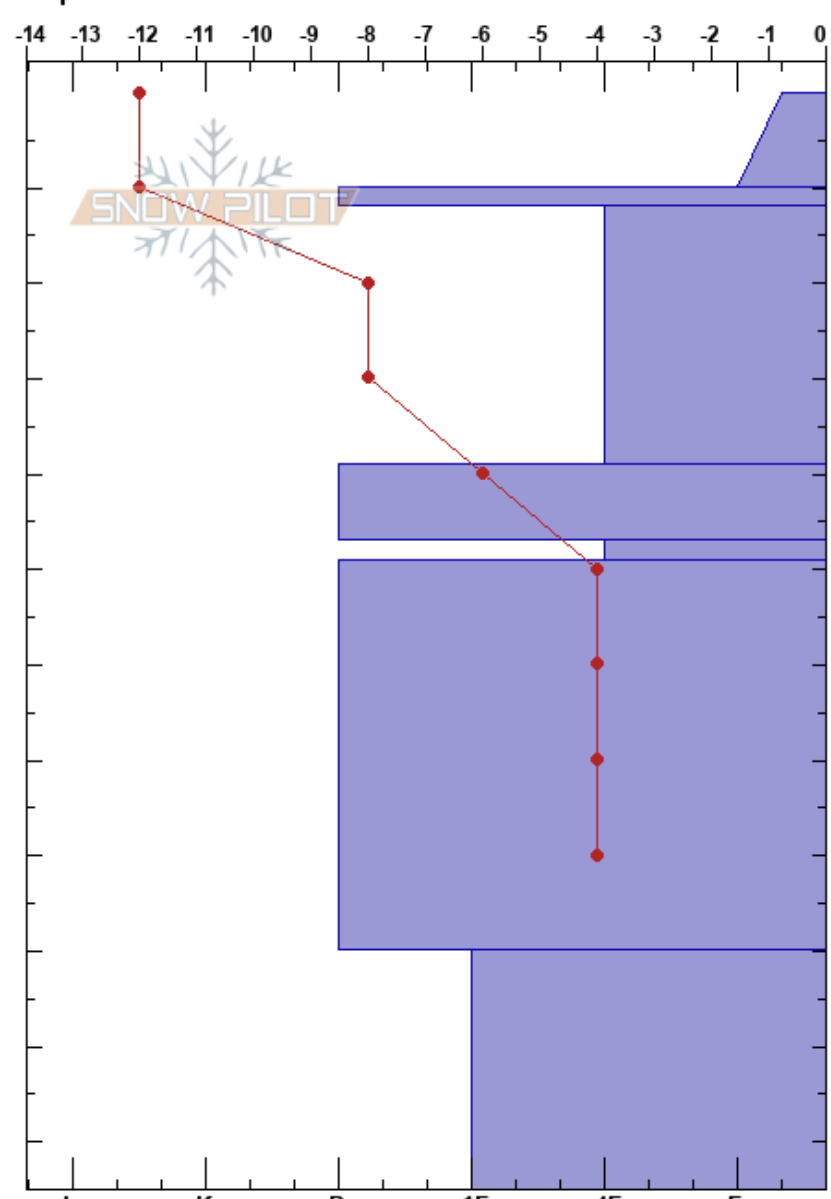

La Laguna 1980 agus/wan  
 Cerro Cathedral  
 Argentina  
 Elevación: 1982 m  
 Exposición: S  
 Específicas:

CENTRO DE INFORMACION DE AVIACION BARILOCHE CIPF: 15  
 21/06/2022 - 11:15  
 Coordinada: -41.18088S, -71.46770W  
 Ángulo de inclinación: 25°  
 Carga del Viento:

Estabilidad: B  
 Temp. del aire: -12°C  
 Cielo: OVC  
 Precipitación: NO  
 Viento: E Calm

Notas del capas:  
 PS: 10 47-49cm: Problematic layer

Cristal	ρ		Pruebas de estabilidad y notas de capa
	Tipo	Tam	
•	0.1		
• (V)	0.1-0.1 (0.3)	D	
■	0.5	D-M	
•	0.1	D	
•	0.3	D	
△	4-8	D	
•	0.5	D-M	
♡	1	M	