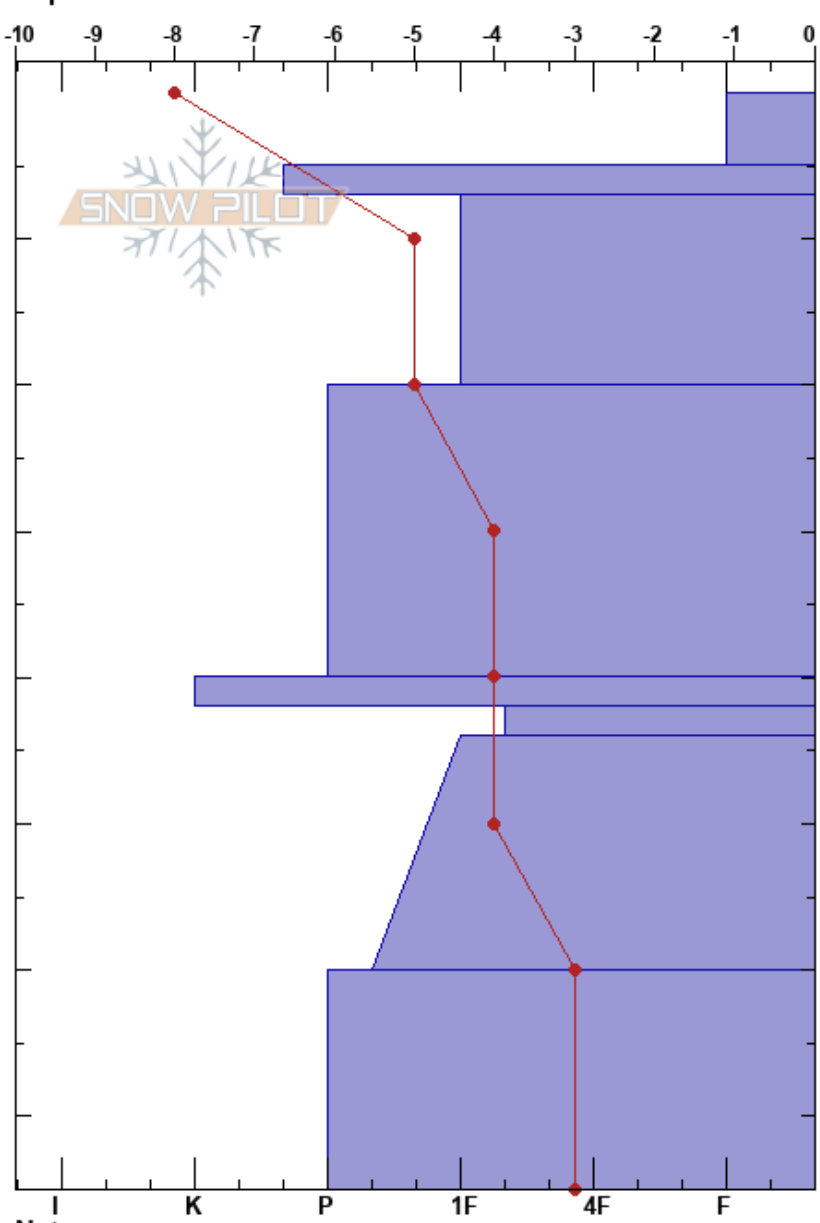

Cercano Mango pistola  
 BARILOCHE  
 Argentina  
 Elevación: 1790 m  
 Exposición: SW  
 Específicas:

juanjo puliafito  
 20/06/2022 - 16:35  
 Coordinada:  
 Ángulo de inclinación: 36°  
 Carga del Viento: previamente

Estabilidad:  
 Temp. del aire: -5°C  
 Cielo: SCT  
 Precipitación: NO  
 Viento: NW Brisa leve

HS:75  
 PF:40  
 PS:5  
 42-44cm: SH enterrada 2 semanas

Cristal	ρ		Pruebas de estabilidad y notas de capa
	Tipo	Tam	
+	1.5		
/	1.5	D	
■			
.	0.3		
⊕	0.5		
■			
⊖	0.5		42-44cm: SH enterrada 2 semanas
⊕	0.5		
⊕			