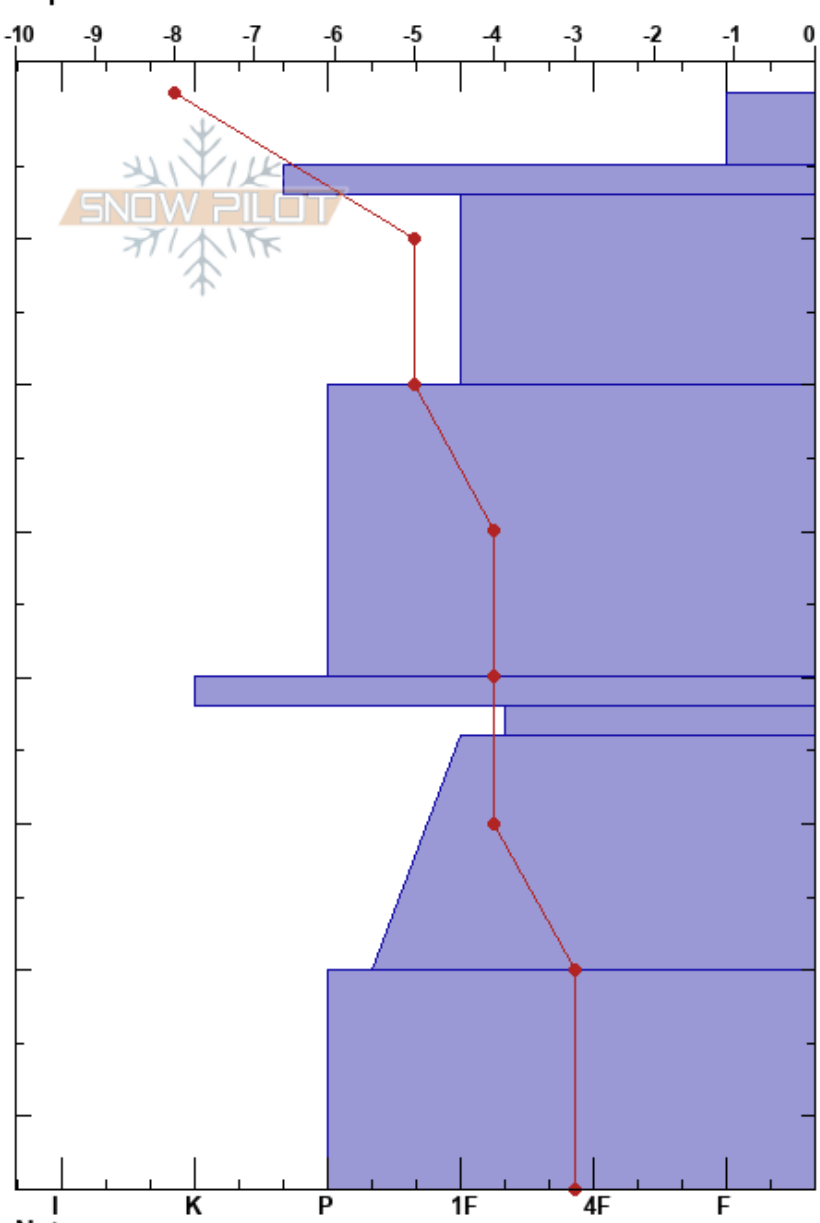

Cercano Mango pistola
 BARILOCHE
 Argentina
 Elevación: 1790 m
 Exposición: SW
 Específicas:

juanjo puliafito
 20/06/2022 - 16:35
 Coordinada:
 Ángulo de inclinación: 36°
 Carga del Viento: previamente

Estabilidad:
 Temp. del aire: -5°C
 Cielo: SCT
 Precipitación: NO
 Viento: NW Brisa leve

HS:75
 PF:40
 PS:5
 42-44cm: SH enterrada 2 semanas

Cristal	ρ		Pruebas de estabilidad y notas de capa
	Tipo	Tam	
+	1.5		
/	1.5	D	
■			
.	0.3		
⊗	0.5		
■			
⊖	0.5		42-44cm: SH enterrada 2 semanas
⊗	0.5		
⊗			